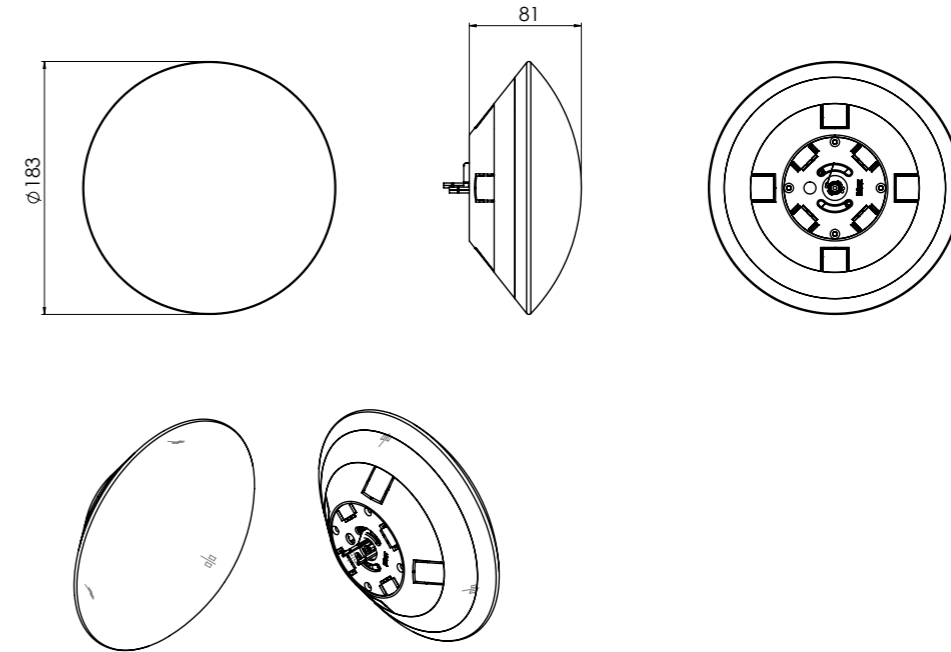

Crosshatch

by
Brad Ascalon

**Decorative
lighting**

Crosshatch está formado por una estructura reticular metálica en tres formatos (S/M/L) disponibles en versión techo y pared y dos formatos (M/L) en versión suspensión. Gracias a su cableado interno, se pueden combinar entre ellos para crear múltiples composiciones con tan solo una acometida. La ligereza de su estructura permite crear grandes volúmenes sin recargar el espacio. Su mayor atractivo reside, precisamente, en el juego de vacíos y luces que genera allí donde se instala.

Crosshatch System allows us to go further and create fully customized systems by combining tubes, light sources, and single or double crosses according to our preferences.

Crosshatch System can expand both horizontally and vertically, and the sizes are completely customizable. Additionally, we can create angles to transition from a wall system to a suspension or ceiling system, adjusting the system to fit the needs of our space.

SINGLE CROSS

DOUBLE CROSS

LINEAR UNION

END CAP

90° UNION C/W

SHELF

LIGHT SOURCE

● Black (matte)