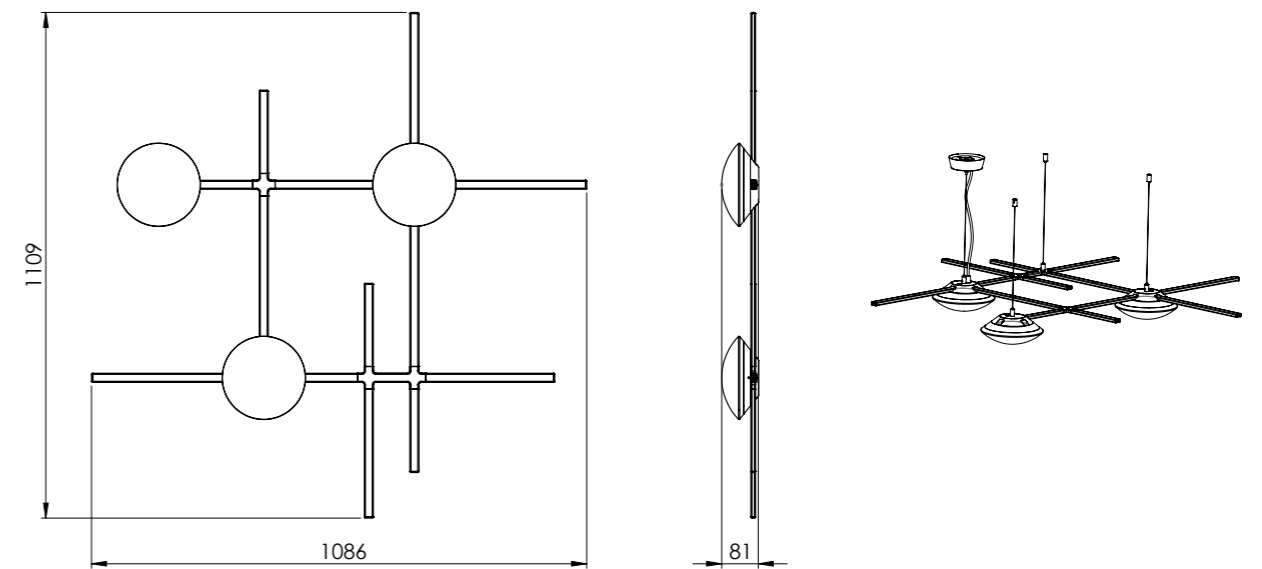

CROSSHATCH S - L

● Black (matte)

767310U	CROSSHATCH S - M	F	2 x LED 18W 3600lm 2700K CRI≥90 120V DIM PHASE CUT
767320U	CROSSHATCH S - L	F	3 x LED 18W 5400lm 2700K CRI≥90 120V DIM PHASE CUT