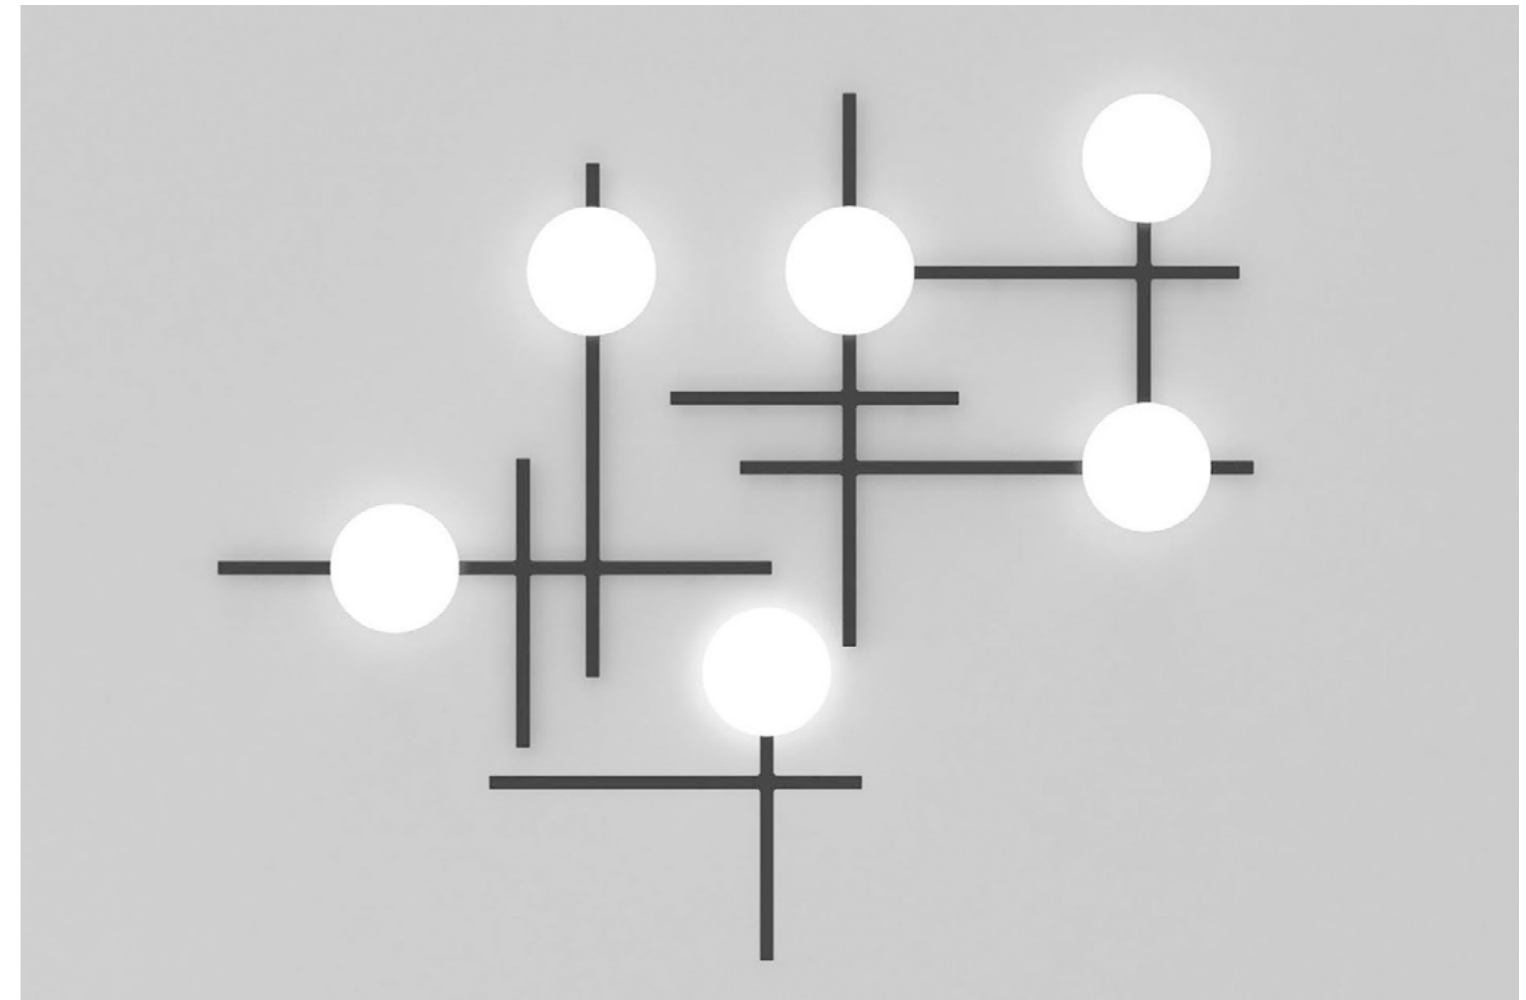

LINEAR UNION

END CAP