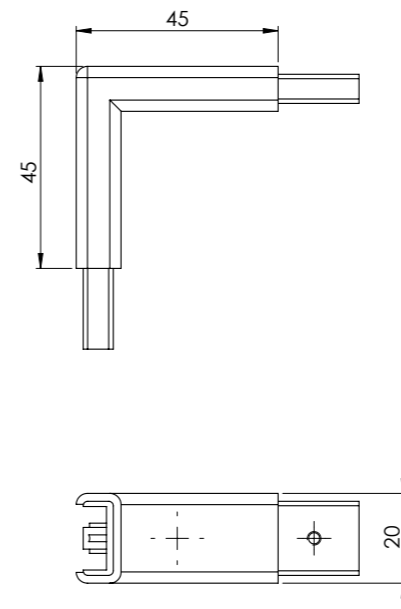

Crosshatch

by
Brad Ascalon

**Decorative
lighting**

Crosshatch está formado por una estructura reticular metálica en tres formatos (S/M/L) disponibles en versión techo y pared y dos formatos (M/L) en versión suspensión. Gracias a su cableado interno, se pueden combinar entre ellos para crear múltiples composiciones con tan solo una acometida. La ligereza de su estructura permite crear grandes volúmenes sin recargar el espacio. Su mayor atractivo reside, precisamente, en el juego de vacíos y luces que genera allí donde se instala.

Crosshatch System allows us to go further and create fully customized systems by combining tubes, light sources, and single or double crosses according to our preferences.

Crosshatch System can expand both horizontally and vertically, and the sizes are completely customizable. Additionally, we can create angles to transition from a wall system to a suspension or ceiling system, adjusting the system to fit the needs of our space.

SINGLE CROSS

DOUBLE CROSS

LINEAR UNION

END CAP

90° UNION C/W

SHELF

LIGHT SOURCE

● Black (matte)