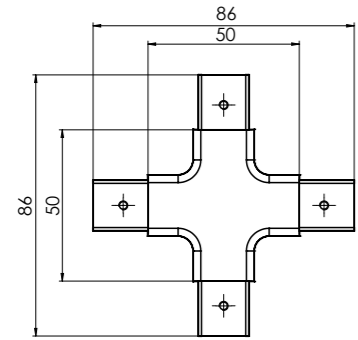

SINGLE CROSS