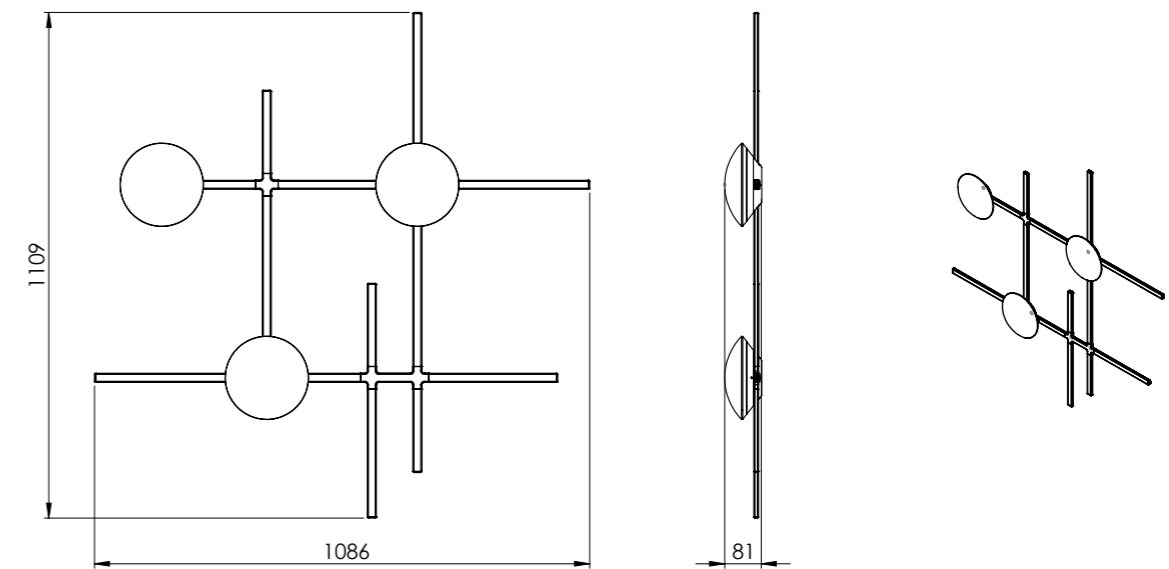

Crosshatch

by
Brad Ascalon

**Decorative
lighting**

Crosshatch está formado por una estructura reticular metálica en tres formatos (S/M/L) disponibles en versión techo y pared y dos formatos (M/L) en versión suspensión. Gracias a su cableado interno, se pueden combinar entre ellos para crear múltiples composiciones con tan solo una acometida. La ligereza de su estructura permite crear grandes volúmenes sin recargar el espacio. Su mayor atractivo reside, precisamente, en el juego de vacíos y luces que genera allí donde se instala.

La versión a pared ofrece también la posibilidad de incorporar baldas para la colocación de libros o accesorios de decoración.

Crosshatch is made up of a metallic reticular structure in three sizes (S/M/L) available in ceiling and wall versions and two sizes (M/L) for the suspension version. Thanks to its internal wiring, they can be combined to create multiple compositions with just one power supply. The lightness of its structure allows us to create volumes without overloading the space. Its main appeal lies precisely in the game of voids and lights that it generates wherever it is installed.

The wall version also offers the possibility of incorporating shelves for books or other decorative accessories.

CROSSHATCH C/W - S

CROSSHATCH C/W - M

CROSSHATCH C/W - L

● Black (matte)

767100U	CROSSHATCH C/W S	F	LED 18W 1800lm 2700K CRI≥90 120V DIM PHASE CUT
767110U	CROSSHATCH C/W M	F	2 x LED 18W 3600lm 2700K CRI≥90 120V DIM PHASE CUT
767120U	CROSSHATCH C/W L	F	3 x LED 18W 5400lm 2700K CRI≥90 120V DIM PHASE CUT
767980U	CROSSHATCH SHELF		