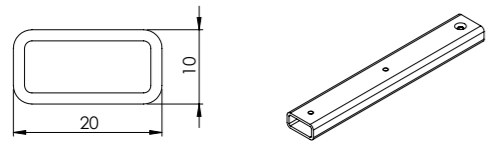

LINEAR UNION