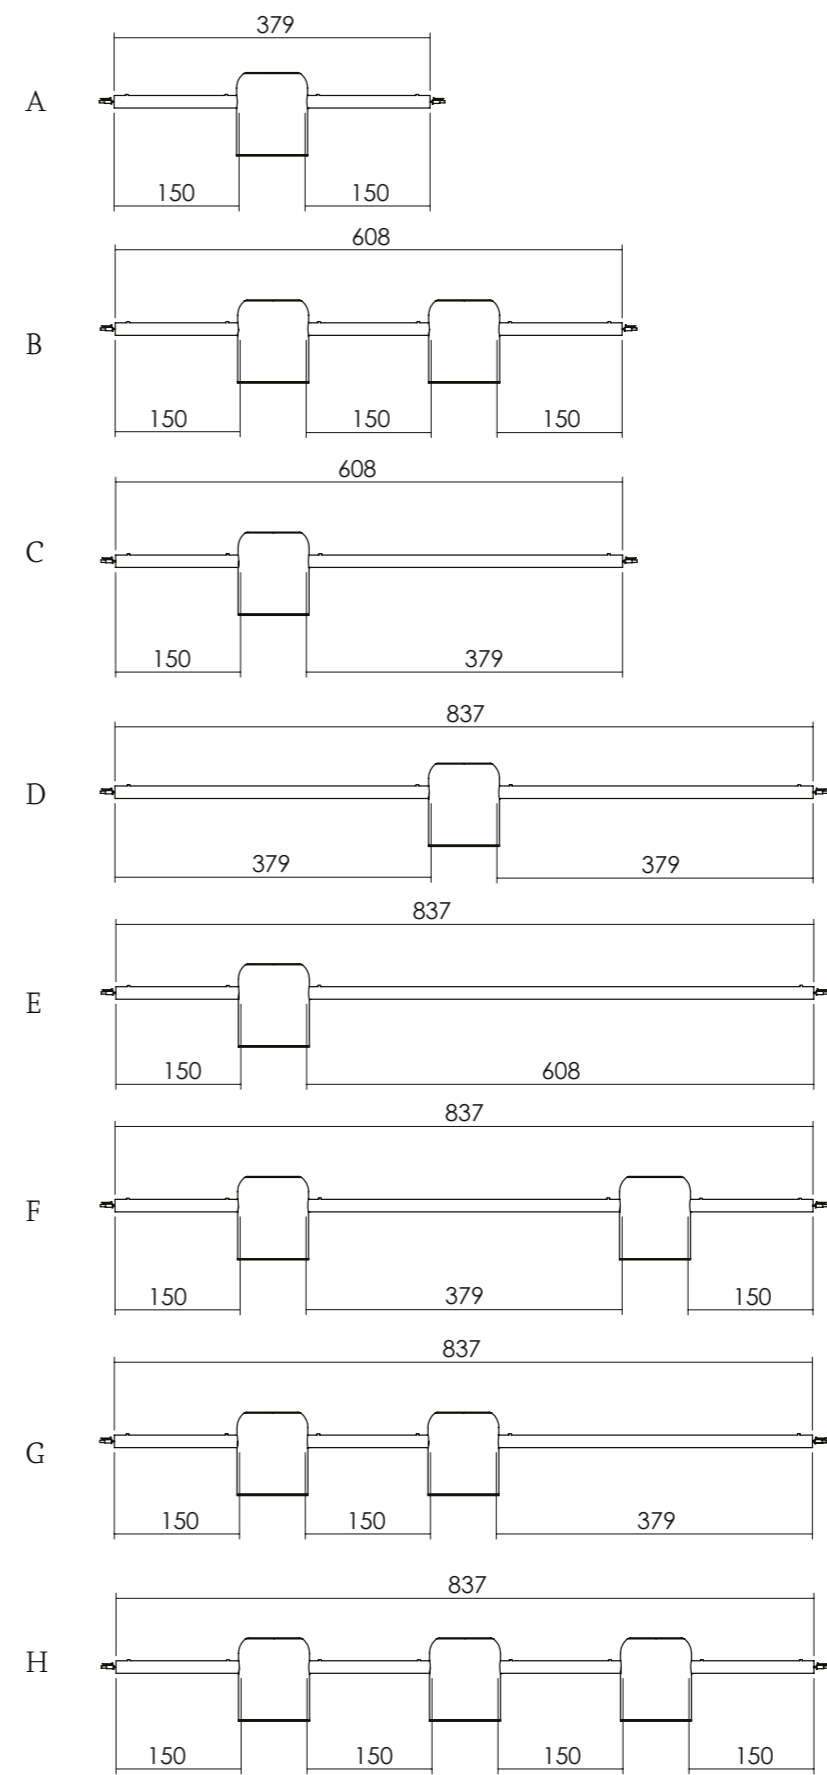

TYPES OF COMPOSITIONS