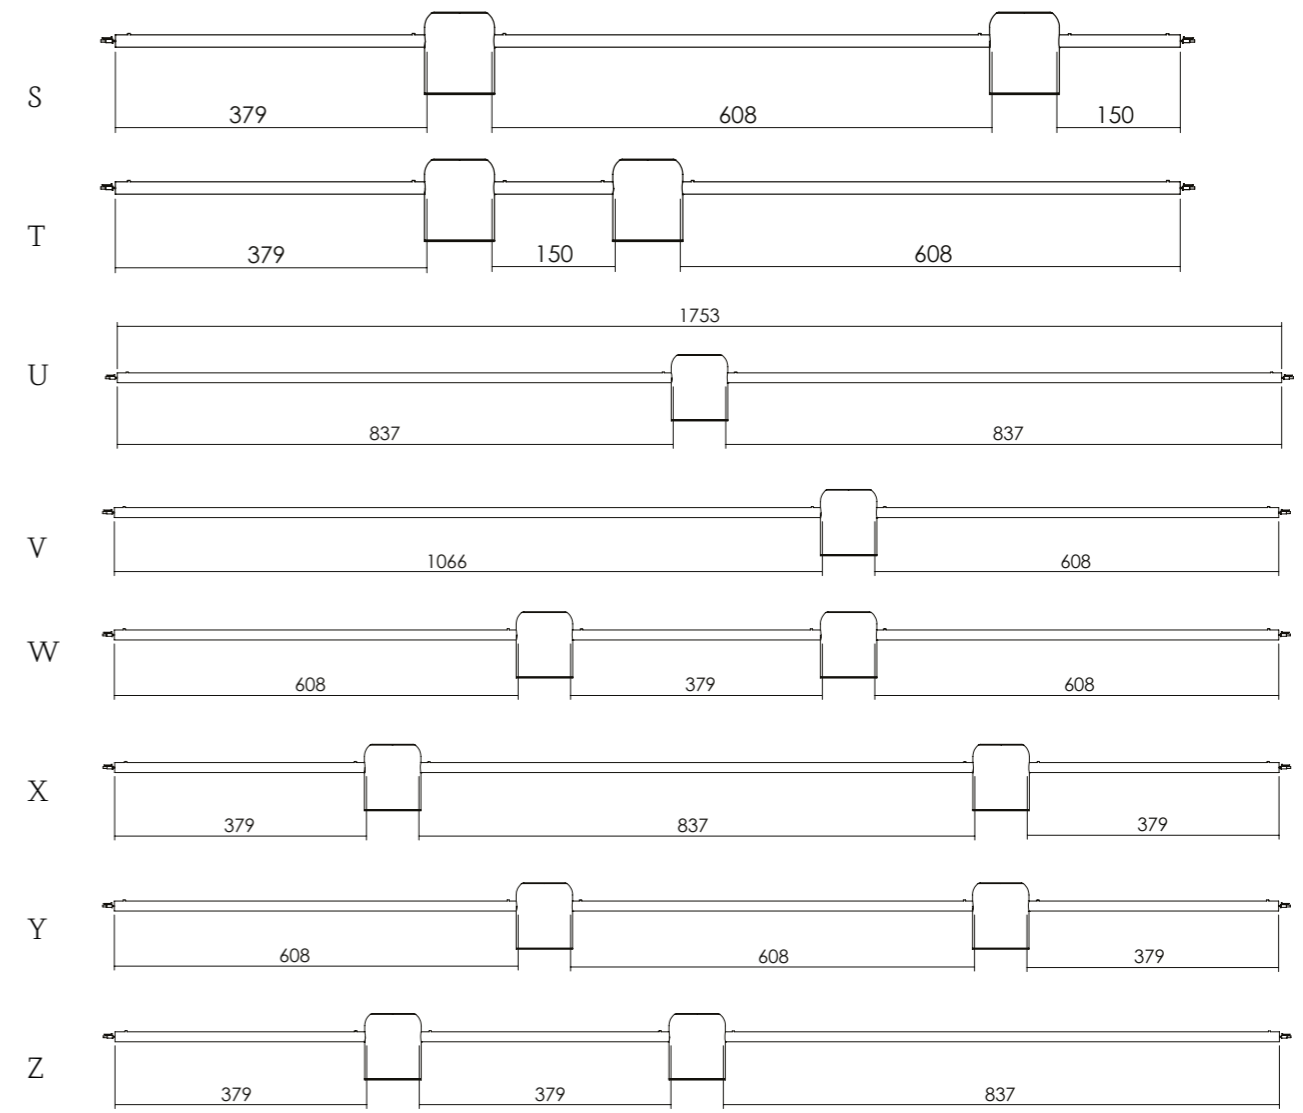

TYPES OF COMPOSITIONS