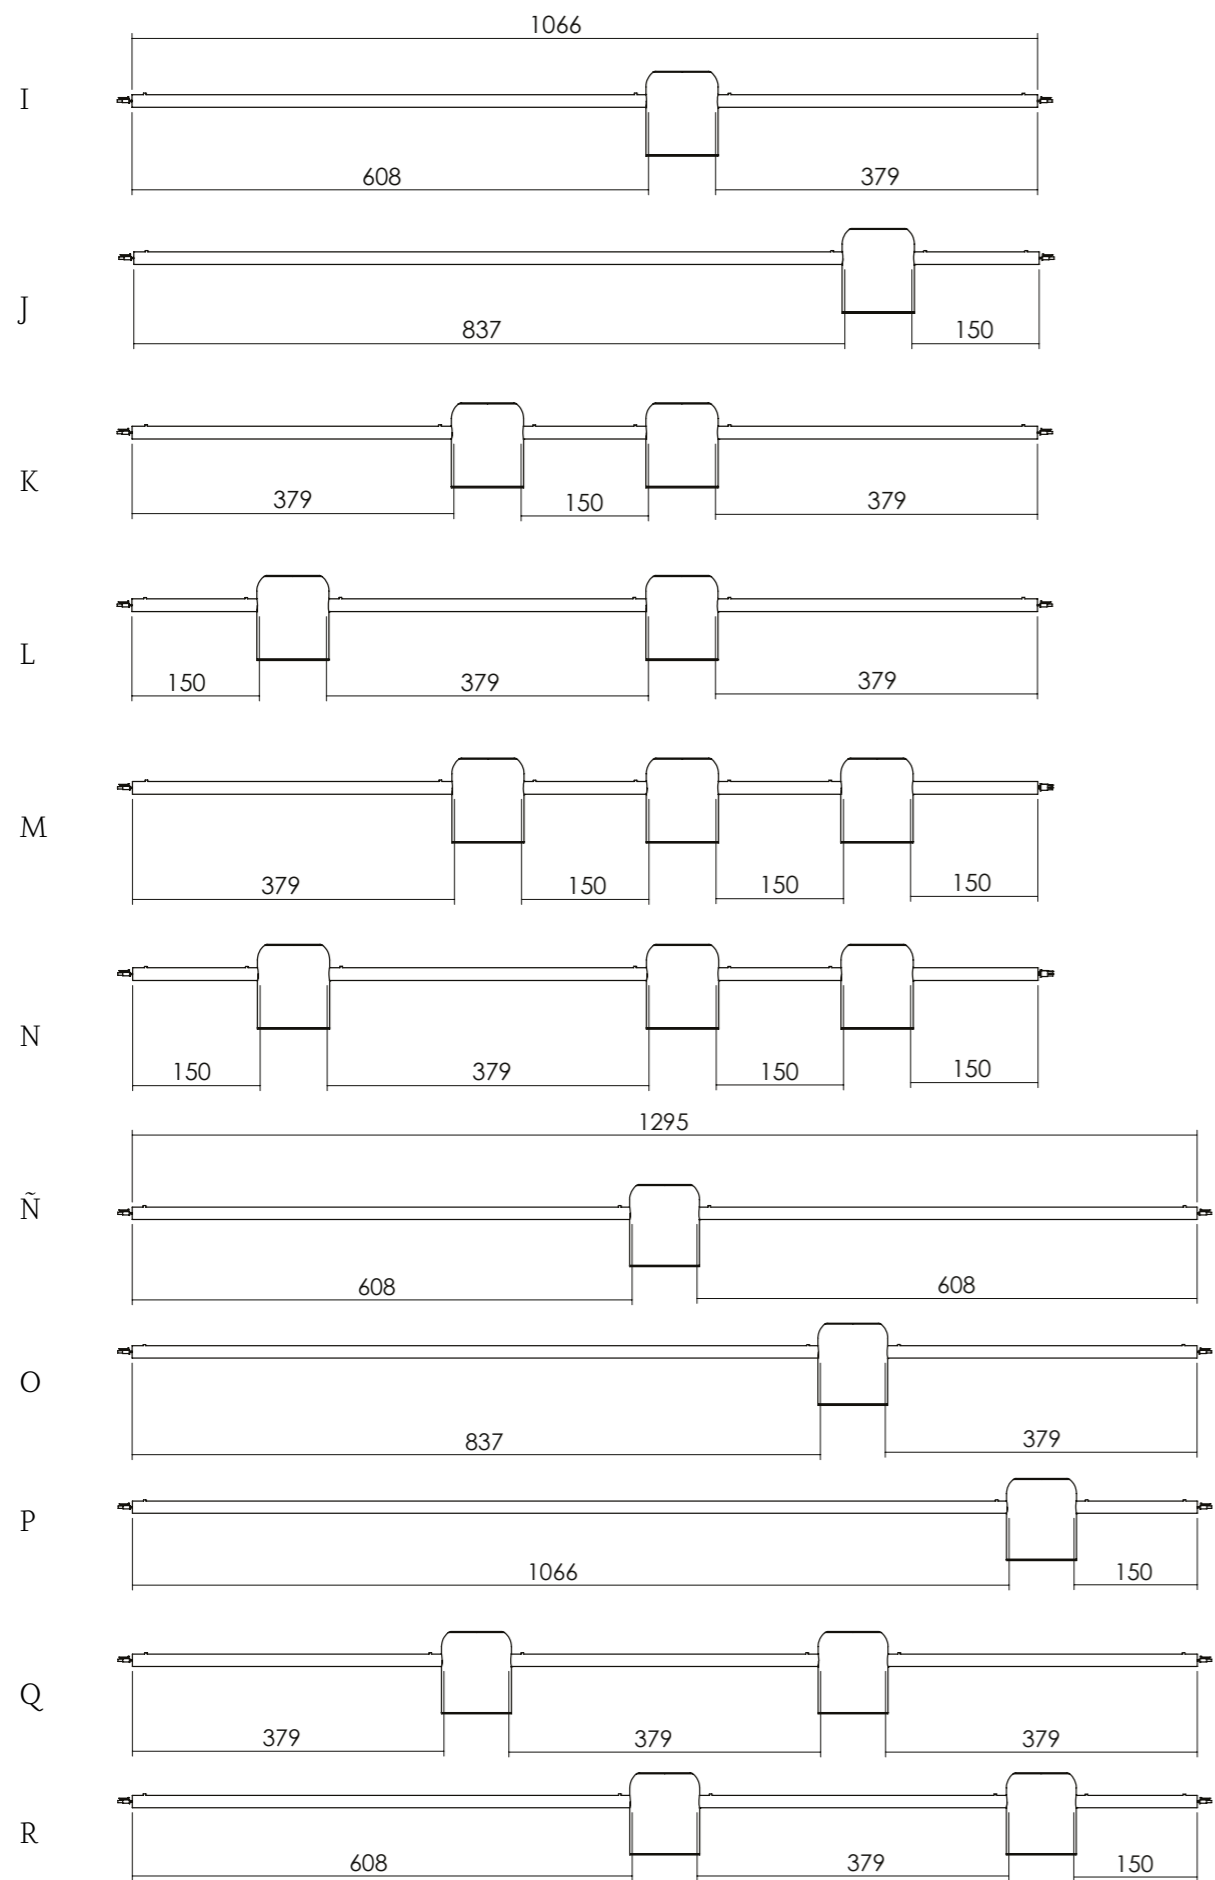

TYPES OF COMPOSITIONS