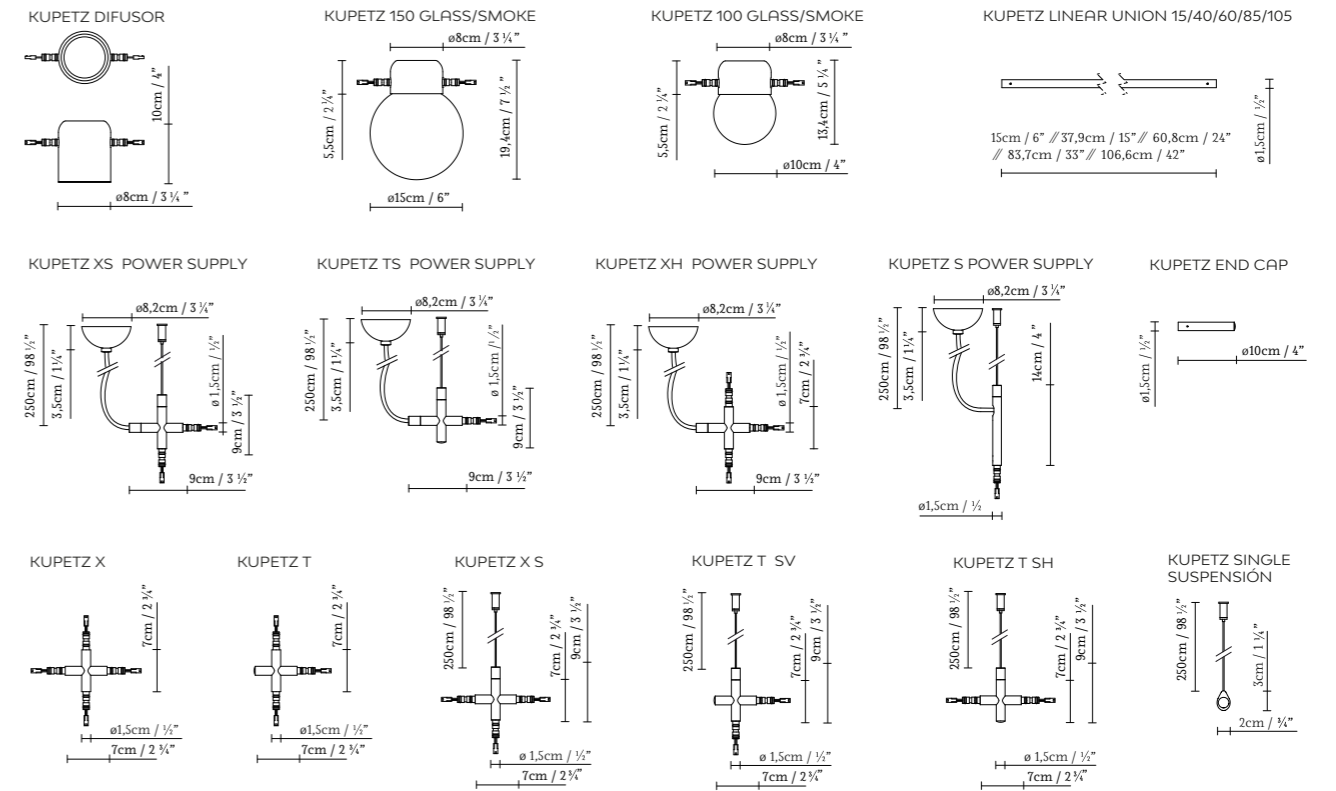

KUPETZ COMPONENTS

● Black (matte) ● Gold (satin) ● Copper (satin)

760300U	KUPETZ 100 GLASS BLACK		
760301U	KUPETZ 100 GLASS GOLD	G	LED 8W 560lm 2700K CRI≥90 120V DIM PHASE CUT
760302U	KUPETZ 100 GLASS COPPER		
760310U	KUPETZ 150 GLASS BLACK		
760311U	KUPETZ 150 GLASS GOLD	G	LED 8W 560lm 2700K CRI≥90 120V DIM PHASE CUT
760312U	KUPETZ 150 GLASS COPPER		
760303U	KUPETZ 100 SMOKE GLASS BLACK		
760304U	KUPETZ 100 SMOKE GLASS GOLD	G	LED 8W 560lm 2700K CRI≥90 120V DIM PHASE CUT
760305U	KUPETZ 100 SMOKE GLASS COPPER		
760313U	KUPETZ 150 SMOKE GLASS BLACK		
760314U	KUPETZ 150 SMOKE GLASS GOLD	G	LED 8W 560lm 2700K CRI≥90 120V DIM PHASE CUT
760315U	KUPETZ 150 SMOKE GLASS COPPER		
760330U	KUPETZ DIFUSOR BLACK		
760331U	KUPETZ DIFUSOR GOLD	G	LED 8W 560lm 2700K CRI≥90 120V DIM PHASE CUT
760332U	KUPETZ DIFUSOR COPPER		
760911U	KUPETZ T		
760900U	KUPETZ T SH		
760910U	KUPETZ T SV		
760905U	KUPETZ TS POWER SUPPLY		
760921U	KUPETZ X		
760920U	KUPETZ XS		
760925U	KUPETZ XS POWER SUPPLY		
760926U	KUPETZ XH POWER SUPPLY		
760980U	KUPETZ S POWER SUPPLY		
760915U	KUPETZ SINGLE SUSPENSION		
760950U	KUPETZ LINEAR UNION 15		
760951U	KUPETZ LINEAR UNION 40		
760952U	KUPETZ LINEAR UNION 60		
760953U	KUPETZ LINEAR UNION 85		
760954U	KUPETZ LINEAR UNION 105		
760970U	KUPETZ END CAP