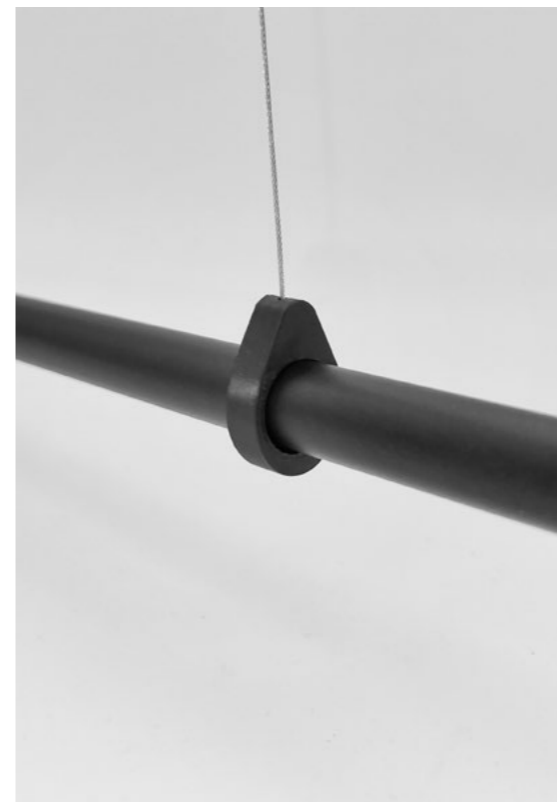

El montaje del sistema Kupetz es muy rápido y sencillo ya que cuenta con conectores rápidos que nos permiten unir los distintos elementos con facilidad.

The assembly of the Kupetz system is quick and easy due to its fast connectors, which enable us to easily connect the different elements.

TYPES OF COMPOSITIONS

TYPES OF COMPOSITIONS

Kupetz Single Suspension

Kupetz Fast Connectors

EXAMPLE 1

EXAMPLE 2

EXAMPLE 3

EXAMPLE 4