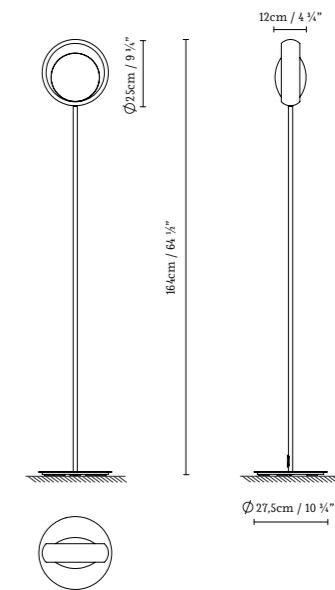

RING F

- Black (matte)
- White (matte)
- Brass (matte)
- Custom colors under request

765000U **RING T BLACK**
765001U **RING T BRASS**
765002U **RING T WHITE**

LED 2x6W (E12) 120V 50-60Hz
Fluo. max. 2x12W (E12) 120V 50-60Hz

765200U **RING F BLACK**
765201U **RING F BRASS**
765202U **RING F WHITE**

LED 2x6W (E12) 120V 50-60Hz
Fluo. max. 2x12W (E12) 120V 50-60Hz