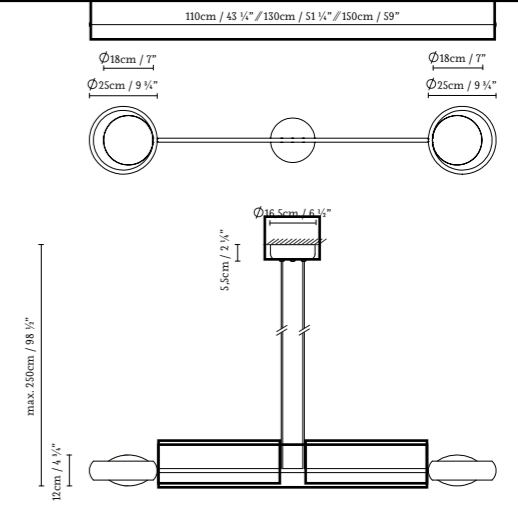

RING S2 110/130/150