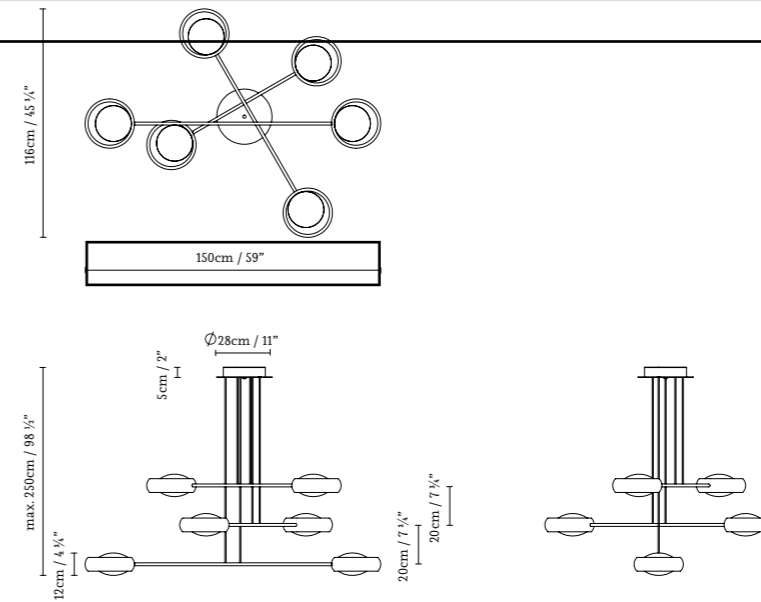

● Black (matte) ○ White (matte) ● Brass (matte) ● Custom colors under request

765300U	RING S1 BLACK	LED 2x6W (E12) 120V 50-60Hz
765301U	RING S1 BRASS	Fluo. max. 2x12W (E12) 120V 50-60Hz
765302U	RING S1 WHITE	
765306U	RING S2 110 BLACK	LED 4x6W (E12) 120V 50-60Hz
765307U	RING S2 110 BRASS	Fluo. max. 4x12W (E12) 120V 50-60Hz
765308U	RING S2 110 WHITE	
765309U	RING S2 130 BLACK	LED 4x6W (E12) 120V 50-60Hz
765310U	RING S2 130 BRASS	Fluo. max. 4x12W (E12) 120V 50-60Hz
765311U	RING S2 130 WHITE	

765312U	RING S2 150 BLACK	LED 4x6W (E12) 120V 50-60Hz
765313U	RING S2 150 BRASS	Fluo. max. 4x12W (E12) 120V 50-60Hz
765314U	RING S2 150 WHITE	
765303U	RING S6 BLACK	LED 12x6W (E12) 120V 50-60Hz
765304U	RING S6 BRASS	Fluo. max. 12x12W (E12) 120V 50-60Hz
765305U	RING S6 WHITE