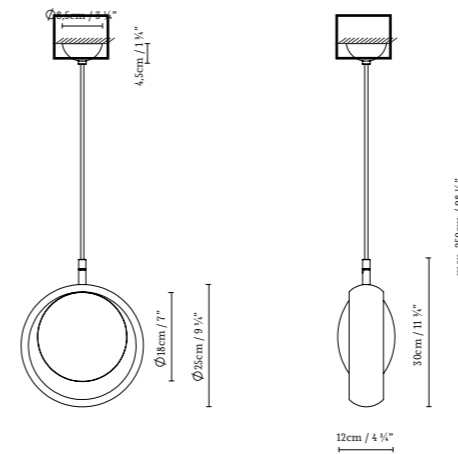

RING S1

● Black (matte) ○ White (matte) ● Brass (matte) ● Custom colors under request

765300U	RING S1 BLACK	LED 2x6W (E12) 120V 50-60Hz
765301U	RING S1 BRASS	Fluo. max. 2x12W (E12) 120V 50-60Hz
765302U	RING S1 WHITE	
765306U	RING S2 110 BLACK	LED 4x6W (E12) 120V 50-60Hz
765307U	RING S2 110 BRASS	Fluo. max. 4x12W (E12) 120V 50-60Hz
765308U	RING S2 110 WHITE	
765309U	RING S2 130 BLACK	LED 4x6W (E12) 120V 50-60Hz
765310U	RING S2 130 BRASS	Fluo. max. 4x12W (E12) 120V 50-60Hz
765311U	RING S2 130 WHITE	

765312U	RING S2 150 BLACK	LED 4x6W (E12) 120V 50-60Hz
765313U	RING S2 150 BRASS	Fluo. max. 4x12W (E12) 120V 50-60Hz
765314U	RING S2 150 WHITE	
765303U	RING S6 BLACK	LED 12x6W (E12) 120V 50-60Hz
765304U	RING S6 BRASS	Fluo. max. 12x12W (E12) 120V 50-60Hz
765305U	RING S6 WHITE