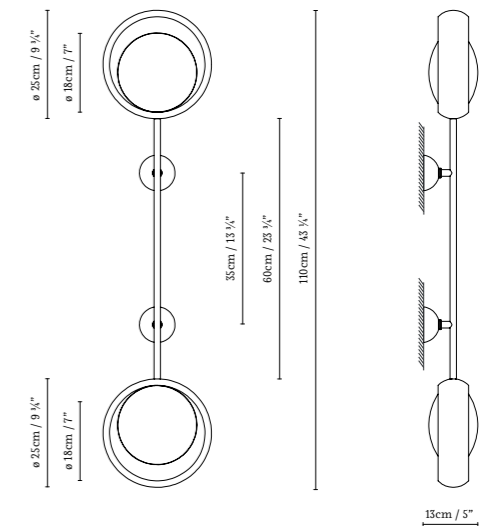

RING W1

RING W2

- Black (matte)
- White (matte)
- Brass (matte)
- Custom colors under request

765100U **RING W1 BLACK**
765101U **RING W1 BRASS**
765102U **RING W1 WHITE**
XXXXX **RING W1 NUMBERS**

LED 2x6W (E12) 120V 50-60Hz
Fluo. max. 2x12W (E12) 120V 50-60Hz

765103U **RING W2 BLACK**
765104U **RING W2 BRASS**
765105U **RING W2 WHITE**

LED 2x6W (E12) 120V 50-60Hz
Fluo. max. 2x12W (E12) 120V 50-60Hz