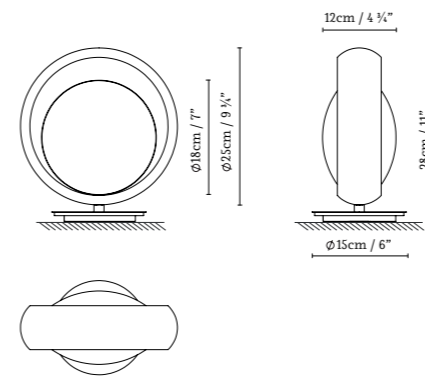

RING T

RING F

- Black (matte)
- White (matte)
- Brass (matte)
- Custom colors under request

765000U **RING T BLACK**
765001U **RING T BRASS**
765002U **RING T WHITE**

LED 2x6W (E12) 120V 50-60Hz
Fluo. max. 2x12W (E12) 120V 50-60Hz

765200U **RING F BLACK**
765201U **RING F BRASS**
765202U **RING F WHITE**

LED 2x6W (E12) 120V 50-60Hz
Fluo. max. 2x12W (E12) 120V 50-60Hz