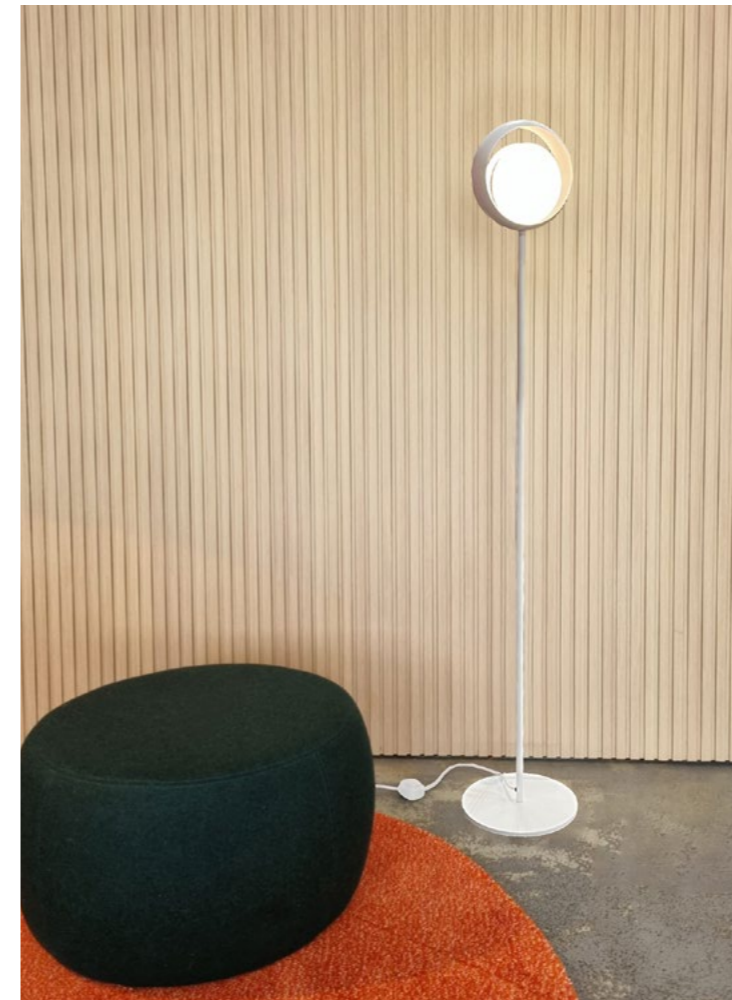

RING T

RING F

- Black (matte)
- White (matte)
- Brass (matte)
- Custom colors under request

765000U **RING T BLACK**
765001U **RING T BRASS**
765002U **RING T WHITE**

LED 2x6W (E12) 120V 50-60Hz
Fluo. max. 2x12W (E12) 120V 50-60Hz

765200U **RING F BLACK**
765201U **RING F BRASS**
765202U **RING F WHITE**

LED 2x6W (E12) 120V 50-60Hz
Fluo. max. 2x12W (E12) 120V 50-60Hz