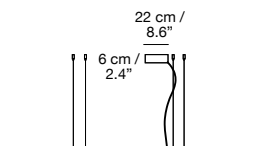

Cable ajustable en acero inoxidable de 2,5 m (98.4") de largo / Adjustable inox steel cable up to 2,5 m (98.4") length / Câble ajustable en acier inoxydable de 2,5 m (98.4") de long
Einstelbare Kabel aus Edelstahl bis 2,5 m (98.4") lange

110 cm / 43.3": 19 W,
2180 Lumen
158 cm / 62.2": 28 W,
3325 Lumen
182 cm / 71.6": 31 W,
3670 Lumen

NURA

**TONI CLARIANA
2014**

Finalista Delta
Premios ADI
2016

**Medidas / Measures
Measurements / Mittungen**

Nura 1

63 cm / 24.8"

90 cm / 35.4"

90 cm / 35.4"

Nura 2

100 cm / 39.3"

180 cm / 70.8"

180 cm / 70.8"