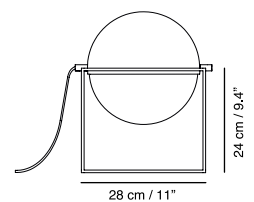

LED

E27 LED

Equipado con interruptor
Equipped with switch
Equipé d'un interrupteur
Mit Schalter

Medidas / Measures Measurements / Mittengun

Ø 24.4 cm / 9.6"

GARÇON

NUTCREATIVES
2014

**Materiales / Materials
Matériaux / Matters**