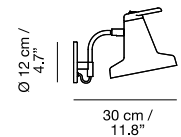

Medidas / Measures Mesurements / Mittengun

Pequeño / Small / Petite
Klein