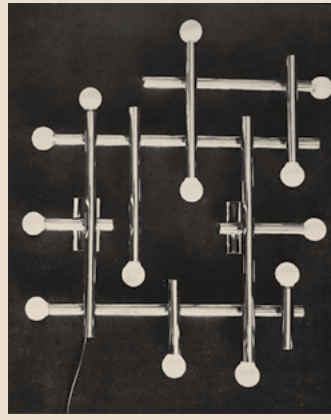

(ENG) Carpyen is a brand that has been a pioneer in lighting design from the beginning, and has for seven decades always remained true to quality, craftsmanship, creativity, innovation and inspiration. It's a brand that has always kept the enthusiasm and energy of the first day, a brand that is emblematic of the alliance between art, craftsmanship and industry, from the classic standard to completely custom made items. Carpyen's experience, being always aware of its customers and always looking for the best solution, has made it as an international reference.

(FR) Carpyen, une marque qui, dès le début, a été pionnière dans la création d'éclairage, et qui depuis sept décennies est toujours restée fidèle à la qualité, au savoir-faire, à la créativité, à l'innovation et à l'inspiration, une marque qui a toujours su conserver l'enthousiasme et l'énergie du premier jour, une marque emblématique de l'alliance entre art, artisanat et industrie, du standard classique au total sur-mesure. L'expérience de la maison Carpyen, toujours à l'écoute de ses clients et toujours à la recherche de la meilleure solution ont fait d'elle une référence internationale.

(DE) Carpyen, eine Marke, die von Anfang an eine Vorreiterrolle im Design von Leuchten spielte und seit sieben Jahrzehnten Qualität, Know-how, Kreativität, Innovation und Inspiration treu bleibt, eine Marke, die es immer verstanden hat, die Begeisterung und Energie des ersten Tages zu bewahren, eine symbolträchtige Marke für die Verknüpfung von Kunst, Handwerk und Industrie, vom klassischen Standard bis zum maßgeschneiderten Gesamtwerk. Die Erfahrung von Carpyen, ein offenes Ohr für seine Kunden und die unentwegte Suche nach der besten Lösung, hat es zu einem internationalen Vorbild gemacht.