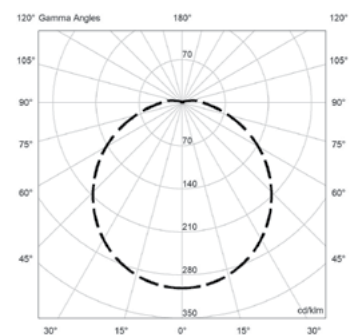

LED

Superior / Upper / Supérieur
Obere
32 W 3110 Lumen 3000 K
80 CRI
Inferior / Lower / Bas / Unter
18 W 1870 Lumen 3000 K
80 CRI

Equipado con dimmer
Equipped with dimmer
Équipé d'un dimmer
Mit dimmer