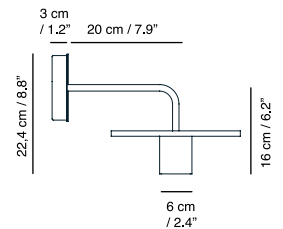

Medidas / Measures Measurements / Mittungen

Materiales / Materials Matériaux / Matters

Estructura: metal
Structure: metal
Structure: métal
Rahmen: Metall

Difusor: cristal
Diffuser: glass
Diffuseur: cristal
Diffusor: Kristall

Acabados / Finishes Finitions / Ausführung

Gris metalizado
Metallic grey
Gris métallisé
Metallisches Grau

Azul cobalto
Cobalt blue
Bleu cobalt
Kobaltblau

Verde biblioteca
Library green
Verte bibliothèque
Bibliothek Grün

Rojo rubí
Ruby red
Rouge rubis
Rubinrot

LED integrado

6,6 W - 654 Lumen
2700 K - CRI 90