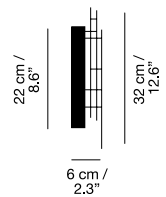

Medidas / Measures
Mesurements / Mittungen