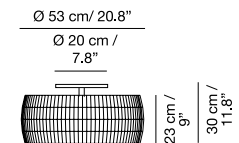

Verde oliva
Olive green
Vert olive
Olivgrün

LED

Ø 53 cm / 20.8": 2xE27 LED
Ø 77 cm / 30.3": 2xE27 LED
Ø 118 cm / 46.5": 4xE27 LED

Ø 53 cm Ø 118 cm
Ø 77 cm

**Medidas / Measures
Measurements / Mittengun**

Ø 53 cm / 20.8"
Ø 77 cm / 30.3"
Ø 118 cm / 46.5"