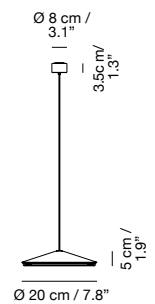

Ø 20 cm / 7.8" Mini
Ø 40 cm / 15.7"

Materiales / Materials Matériaux / Matters

Estructura: metal lacado
Structure: metal laquered
Structure: métal lacqué
Struktur: metall laquiert

Acabados / Finishes Finitions / Ausführung