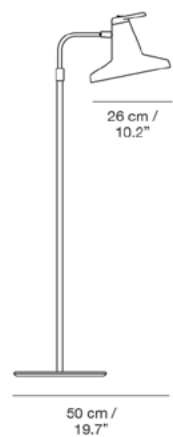

Materiales / Materials
Matériaux / Matters

Metal / Metal / Métal
Metall

Regulable en altura y giratorio / Adjustable and gyratory / Réglable en hauteur et giratoire / Verstellbar in Höhe und drehbar

Acabados / Finishes
Finitions / Ausführung

Beige
Beige
Beige
Beige

Cobre
Copper
Cuivre
Kupfer

Verde menta
Mint green
Vert d'eau
Mint grün

Negro
Black
Noir
Schwarz

LED

E27 LED

Interruptor en el reflector
On-off switch on the reflector / Interrupteur sur le réflecteur / Schalter an der reflektor