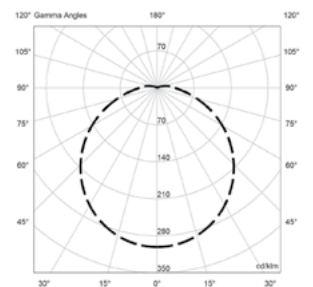

Medidas / Measures
Mesurements / Mittengun