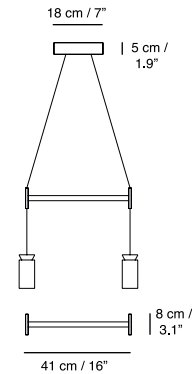

Doble / Double
Double / Doble