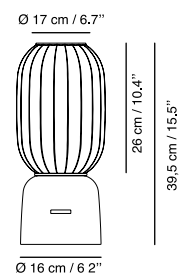

Materiales / Materials
Matériaux / Matters

Difusor y base de porcelana
Diffuser and base in
porcelain / Diffuseur et base
en porcelaine / Diffusor und
Sockel aus Porzellan

Accesorios: metal
Accessories: metal
Accessoires: métal
Zubehör: Metall

Cable textil / Textile cable
Câble textile / Textilkabel

Acabados / Finishes
Finitions / Ausführung

Gris
Grey
Gris
Grau

Rosa
Rose
Rose
Rosa

Verde menta
Mint green
Vert menthe
Mintgrün

Aro / Ring / Bague / Ring

Negro
Black
Noir
Schwarz

Oro satinado
Satin gold
Or satiné
Satin gold

LED

E27 LED

Equipado con interruptor
giratorio en la base
Equipped with rotary switch
on the base
Équipé d'un interrupteur
rotatif sur la base
Ausgestattet mit
DrehSchalter an der Basis

Medidas / Measures
Measurements / Mittengun

Difusor A

Difusor B