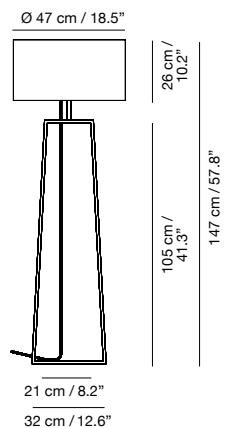

Materiales / Materials
Matériaux / Matters

Estructura metálica
Metallic structure
Structure métal
Metall struktur

Pantalla: polietileno blanco
Lampshade: white
polyethylene
Abat-jour: polyéthylène
blanc
Schirm: weiss polyethylen

Acabados / Finishes
Finitions / Ausführung

Blanco
White
Blanc
Weiss

Negro
Black
Noir
Schwarz

Pantalla / Shade
Abat-jour / Schirm

Blanco
White
Blanc
Weiss

LED

E27 11 W LED
3000 K 1055 Lumen

Equipada con 7 m (354") de
cable eléctrico / Equipped
with 7 m (354") of electric
cable / Equipé avec un
câble électrique de 7 m
(354") / Ausgestattet mit
7 m (354") Elektrokabel

Medidas / Measures
Mesurements / Mittengun