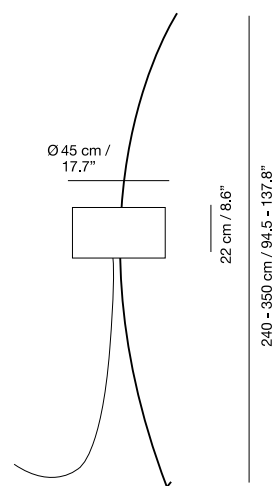

Medidas / Measures Mesurements / Mittengun