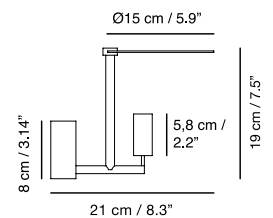

**Medidas / Measures
Mesurements / Mittengun**