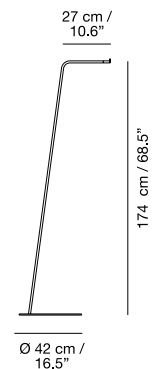

Materiales / Materials Matériaux / Matters

Aluminio lacado / Aluminium
painted / Aluminium peint
Lackiertes aluminium

Pantalla: polietileno blanco
Lampshade: white
polyethylene / Abat-jour:
polyéthylène blanc / Schirm:
weiss polyethylen

Brida: silicona transparente
Strap: transparent silicone
Bride: silicone transparent
Flansch: transparentem
silikon Dimbar

Acabados / Finishes Finitions / Ausführung

Blanco
White
Blanc
Weiss

Rojo vino
Red wine
Bordeaux
Wein rot

Verde oliva
Green olive
Vert olive
Olive grün

LED

3,7 W 500 Lumen 3000 K
CRI 80

Interruptor dimable
Switch dimm / Interrupteur
dimmable / Dimmbare
schalter

Mando a distancia incluido
Remote control included
Télécommande incluse
Fernbedienung inklusive

RECHARGEABLE
BATTERY

Alimentación / Feeding Alimentation / Ladung

Funcionamiento por
batería. Recarga con usb +
cargador Battery operation.
Recharging by usb +
charger / Fonctionne avec
batterie. Recharge avec usb
+ chargeur / Funktionert
mit Batterie. Lädt über usb
(Kabel)

Batería: autonomía de 8h
aprox. / Batterie: autonomy
of 8h approx. / Batterie:
autonomie 8h environ
Batterie: ungefähr 8 std.
autonomie