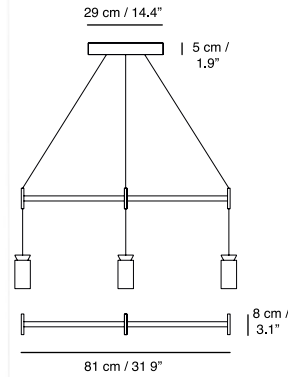

TRIANA_ACCESORIOS

JOAN CINCA & DENNIS PARK
2020

Medidas / Measures
Measurements / Mittungen

Doble / Double
Double / Doble

Paneles de madera
Wood panels /

Plafón circular A3
Circular canopy A3

Triple

Triple lineal B3
Linear triple B3

Triple circular
Triple circular
Circulaire triple
Dreifaches kreis

Lineal recto B4
Linear straight B4

Materiales / Materials
Matériaux / Matters

Estructura: metal
Structure: metal
Structure: métal
Struktur: Metall

Paneles: madera
Panels: wood
Panneaux: bois
Platten: Holz

Accesorios / Accessories
Accessoires / Zubehör

Triple lineal / Triple linear
Triple linéaire / Lineares
Dreifach / Triple circular
Triple circular / Circulaire
triple / Dreifaches kreis
Lineal recto / Linear straight
linéaire droit / gerade linear
Lineal zig-zag / Linear
zig-zag / Linéaire zig-zag
Linearer Zick-Zack

Plafón circular 3, 5, 7, 9, 11
o 15 lámparas / Circular
canopy 3/5/7/9/11 or 15
lamps / Pavillon circulaire
de 3, 5, 7, 9, 11 ou 15 lampes
Runde Deckenleuchte 3, 5,
7, 9, 11 oder 15 Lampen

Paneles / Panels
Panneaux / Platten

Roble natural
Natural oak
Chêne
Natürliche Eiche

Blanco
White
Blanc
Weiss

Negro
Black
Noir
Schwarz