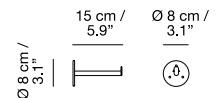

Accesorios / Accessories Accessoires / Zubehör Soporte pared / Wall set Fixation murale Wandhalterung

Soporte pie / Floor support
Structure pour lampadaire
Fuß Structure