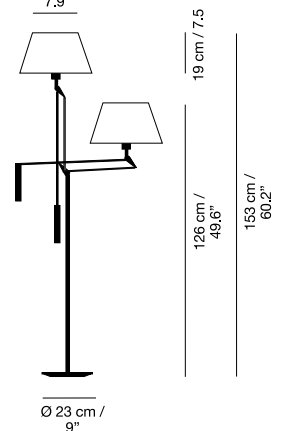

Medidas / Measures Mesurements / Mittengun

Ø 30 cm /
11.8

Ø 20 cm /
7.9"

Ø 23 cm /
9"

63 cm /
24.8"

NIRVANA

GABRIEL TEIXIDÓ
2006

Medidas / Measures Measurements / Mittengun