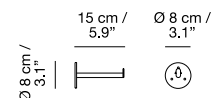

Accesorios / Accessories
Accessoires / Zubehör

Soporte pared / Wall set
Fixation murale
Wandhalterung