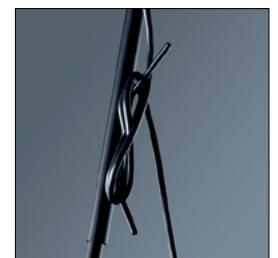

Pantallas / Shades
Abat-jours / Schirm

Blanco
White
Blanc
Weiss

Beige
Beige
Beige
Beige

Algodón o Policarbonato
Cotton or Polycarbonat
Coton ou Polycarbonat
Baumwolle oder
Polycarbonat

LED

E27 LED

Interruptor en el
portalámparas
Switch on the lampholder
Interrupteur sur la douille
Schalter an der fassung