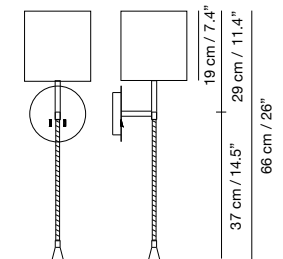

Medidas / Measures Measurements / Mittungen

Flexión máxima 90°
Maximum flexion 90°
Flexion maximale à 90°
Maximale winkel 90°

Ø19 cm / 7.4"   Ø19 cm / 7.4"
□18 cm / 7"   □18 cm / 7"