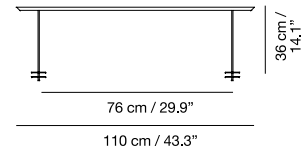

Equipado con interruptor
Equipped with switch
Équipé d'un interrupteur
Mit Schalter

**Medidas / Measures
Measurements / Mittengun**

Medidas / Measures
Measurements / Mittengun

110 cm / 43.3"
158 cm / 62.2"
182 cm / 71.6"