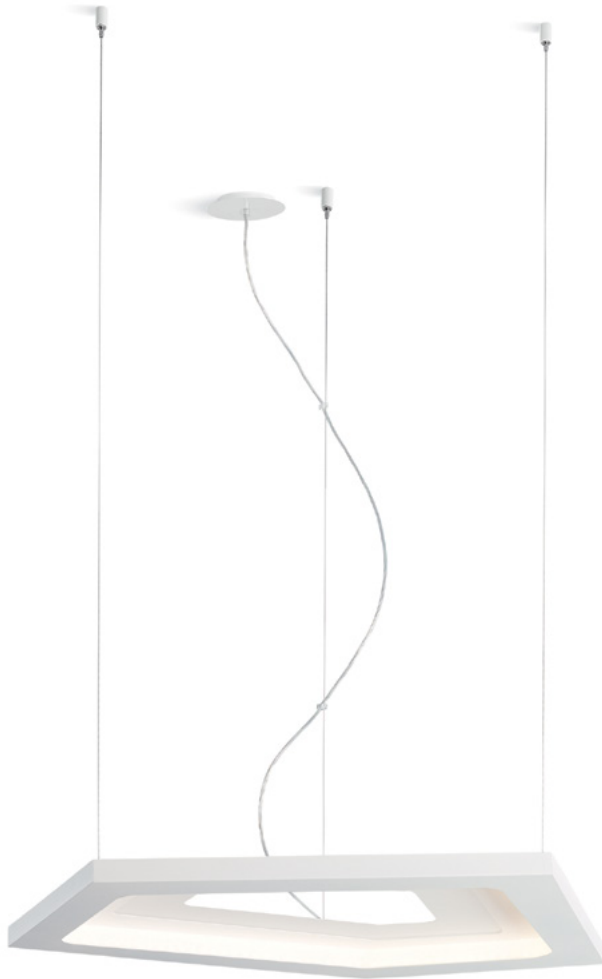

NURA

**TONI CLARIANA
2014**

Finalista Delta
Premios ADI
2016

**Medidas / Measures
Measurements / Mittungen**

Nura 1

63 cm / 24.8"

90 cm / 35.4"

90 cm / 35.4"

Nura 2

100 cm / 39.3"

180 cm / 70.8"

180 cm / 70.8"

**Materiales / Materials
Matériaux / Matters**

Metal / Metallic / Métal
Metall

**Acabados / Finishes
Finitions / Ausführung**

Blanco
White
Blanc
Weiss

Níquel negro
Black nickel
Noir niquel
Nickel Schwarz

LED

Nura 1: 40 W 4590 Lumen
2700 K CRI 80
Nura 2: 85 W 10510 Lumen
2700 K CRI 80