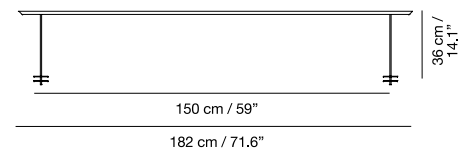

Equipado con interruptor
Equipped with switch
Équipé d'un interrupteur
Mit Schalter

**Medidas / Measures
Measurements / Mittengun**

Medidas / Measures
Measurements / Mittengun

110 cm / 43.3"
158 cm / 62.2"
182 cm / 71.6"