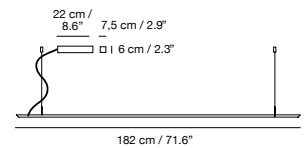

COLD

- bos ice tea 3,40
- appelsap 2,70
- wisselende smoothie 4,10

Medidas / Measures Measurements / Mittengun

110 cm / 43.3"
158 cm / 62.2"
182 cm / 71.6"

Materiales / Materials Matériaux / Matters

Aluminio / Aluminum
Aluminium / Aluminium

Cable ajustable en acero inoxidable de 2,5 m (98.4") de largo / Adjustable inox steel cable up to 2,5 m (98.4") length / Câble ajustable en acier inoxydable de 2,5 m (98.4") de long
Einstelbare Kabel aus Edelstahl bis 2,5 m (98.4") lange