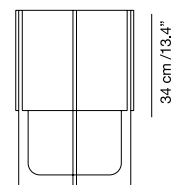

NIRVANA

GABRIEL TEIXIDÓ
2005

Medidas / Measures Measurements / Mittengun

Ø 20 cm / 7.8"
Ø 26 cm / 10.2"
Ø 33 cm / 13"

Ø 25 cm /
9.8"

Ø 32 cm /
12.6"

Ø 40 cm / 15.7"

Materiales / Materials Matériaux / Matters