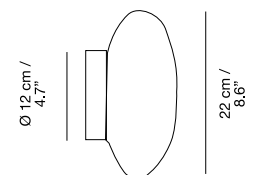

15 cm /
5.9"

Ø 12 cm /
4.7"

22 cm /
8.6"

12 cm /
4.7"

SASHA_BATTERY

NAHTRANG
DISSENY
2017

IN / OUTDOOR

Medidas / Measures Mesurements / Mittengun