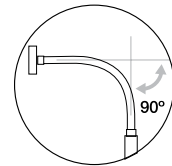

**Medidas / Measures
Measurements / Mittungen**

Flexión máxima 90°
Maximum flexion 90°
Flexion maximale à 90°
Maximale winkel 90°