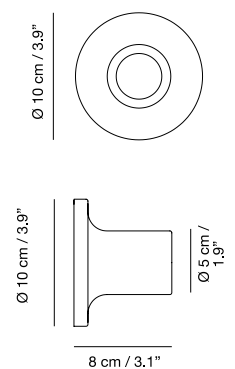

Medidas / Measures
Mesurements / Mittengun