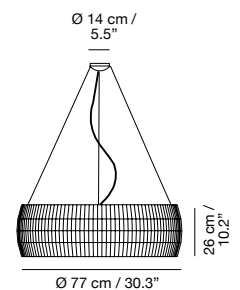

Medidas / Measures Mesurements / Mittengun

Ø 43 cm / 16.9"
Ø 55 cm / 21.6"
Ø 75 cm / 29.5"

Materiales / Materials Matériaux / Matters

Pantalla encintada
Ribbioned shade / Abat-jour
à ruban / Polyesterseide
band schirm

 Verde oliva
Olive green
Vert olive
Olivgrün

LED

E27 LED
Ø 43 cm / 16.9": 1xE27 LED
Ø 55 cm / 21.6": 2xE27 LED
Ø 75 cm / 29.5": 2xE27 LED

**Medidas / Measures
Measurements / Mittungen**

Ø 53 cm / 20.8"
Ø 77 cm / 30.3"
Ø 118 cm / 46.5"