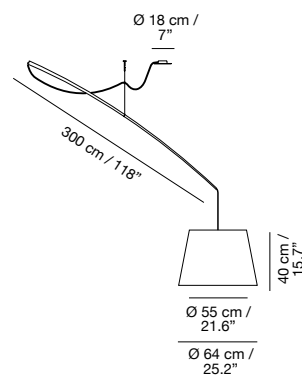

Pantallas / Shades Abat-jours / Schirm

LED

E27 LED

Interruptor en el portalamparas / Switch on the lampholder / Interrupteur marche-arrêt sur la douille / Schalter an der fassung

Equipada con 3,5 m (138") de cable eléctrico / Equipped with 3,5 m (138") of electric cable / Equipé avec un câble électrique de 3,5 m (138") / Ausgestattet mit 3,5 m (138") Elektrokabel