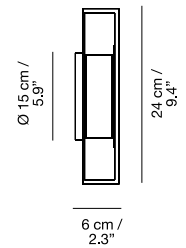

Medidas / Measures
Measurements / Mittungen