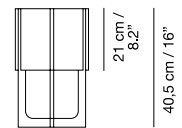

NIRVANA

GABRIEL TEIXIDÓ
2005

Medidas / Measures Measurements / Mittengun

Ø 20 cm / 7.8"
Ø 26 cm / 10.2"
Ø 33 cm / 13"

Ø 25 cm /
9.8"

Ø 32 cm /
12.6"

Ø 40 cm / 15.7"

Materiales / Materials Matériaux / Matters