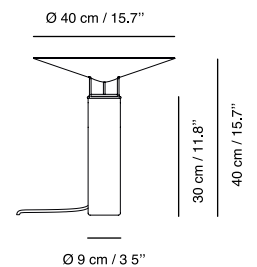

Medidas / Measures
Mesurements / Mittengun