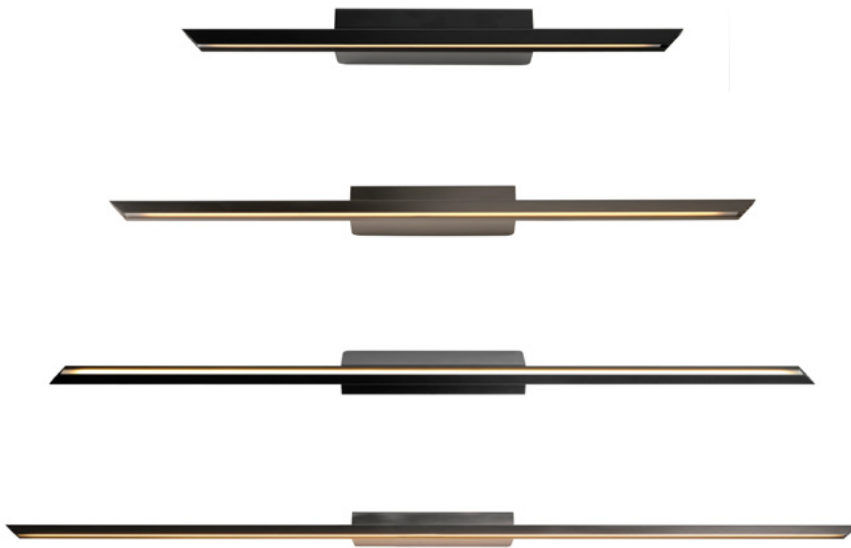

**Medidas / Measures
Measurements / Mittengun**

40 cm / 15.7"
62 cm / 24.4"
86 cm / 33.8"
110 cm / 43.3"

**Materiales / Materials
Matériaux / Matters**

Aluminio / Aluminum
Aluminium / Aluminium

Emisión de luz directa o indirecta / Direct or indirect lighting / Eclairage direct ou indirect / Direkte oder indirekte Beleuchtung

**Acabados / Finishes
Finitions / Ausführung**

- Blanco
  White
  Blanc
  Weiss
- Níquel mate
  Matt nickel
  Nickel mat
  Nickel matt
- Níquel negro
  Nickel Black
  Nickel noir
  Nickel Schwarz

LED

LED 2700 K CRI 80
Ángulo de apertura 120°
120° lighting angle
Angle d'ouverture de 120°
Abstrahlwinkel 120°

40 cm / 15.7": 7 W,
803 Lumen
62 cm / 24.4": 11 W,
1262 Lumen
86 cm / 33.8": 16 W,
1836 Lumen
110 cm / 43.3": 21 W,
2410 Lumen