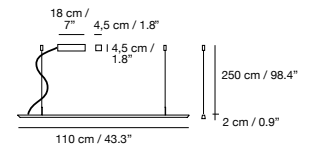

COLD

- bos ice tea 3,40
- appelsap 2,70
- wisselende smoothie 4,10

Medidas / Measures Measurements / Mittengun

110 cm / 43.3"
158 cm / 62.2"
182 cm / 71.6"

Materiales / Materials Matériaux / Matters

Aluminio / Aluminum
Aluminium / Aluminium

Cable ajustable en acero inoxidable de 2,5 m (98.4") de largo / Adjustable inox steel cable up to 2,5 m (98.4") length / Câble ajustable en acier inoxydable de 2,5 m (98.4") de long
Einstelbare Kabel aus Edelstahl bis 2,5 m (98.4") lange