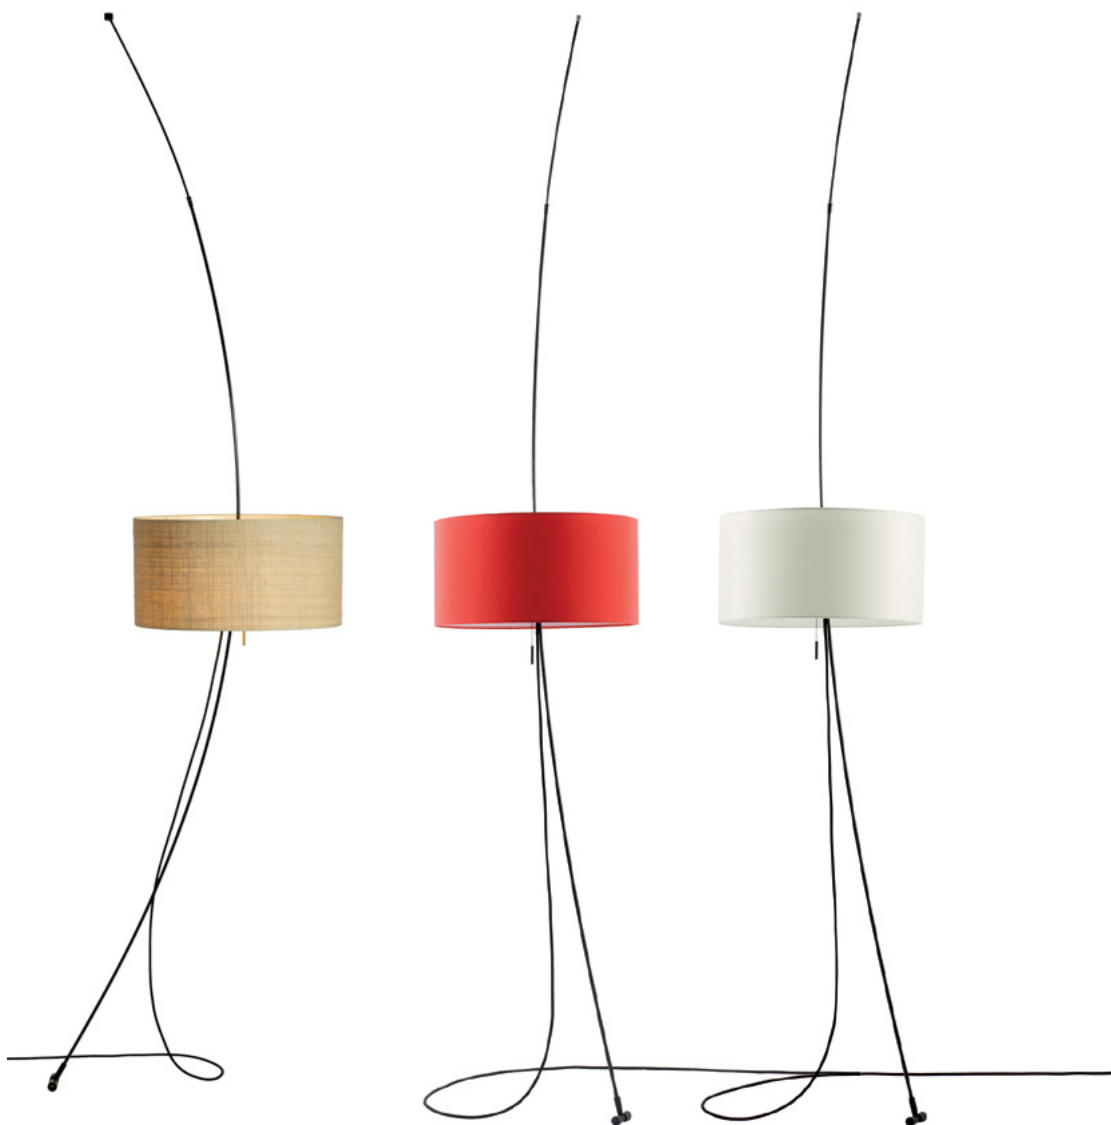

TOTORA

CRISTINA
FIGAROLA
2003