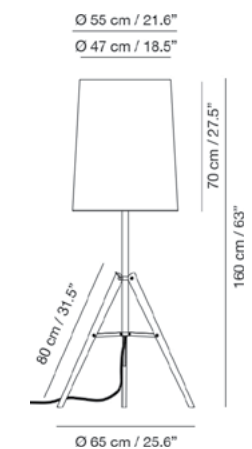

LED

2x E27 LED

Equipado con tirador
Equipped with pull switch
Equipé d'une tirette
Mit Zugschalter