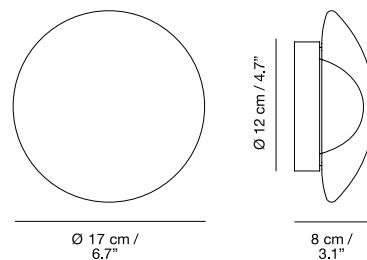

Materiales / Materials
Matériaux / Matters

LED

Cristal / Glass / Verre / Glas

GX53 6 W 580 Lumen
3000 K

Medidas / Measures
Mesurements / Mittengun