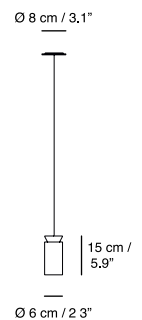

Medidas / Measures
Mesurements / Mittengun