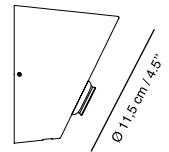

Medidas / Measures Measurements / Mittungen

Ø 11,7 cm / 4.6"

9 cm / 3.5"

(*)

Ø 11,7 cm / 4.6"

9 cm / 3.5"

Materiales / Materials Matériaux / Matters

Cuerpo: policarbonato y ABS Superficie de laminado personalizable. Colores bajo pedido