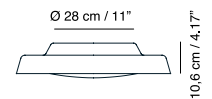

Medidas / Measures Measurements / Mittengun