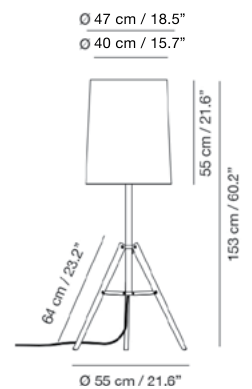

Equipado con dimmer
Equipped with dimmer
Équipé d'un dimmer
Mit dimmer

TRIPOD

GABRIEL TEIXIDÓ
2016

Medidas / Measures Measurements / Mittengun

h160 cm / 63"
h153 cm / 60.2"

Materiales / Materials Matériaux / Matters