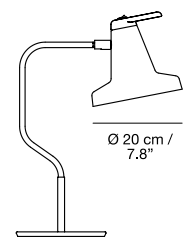

Interruptor en el reflector
On-off switch on the
reflector

Interrupteur sur le réflecteur
Schalter an der reflektor

**Medidas / Measures
Measurements / Mittengun**

Ø 19 cm / 7,5"

35 cm / 13.7"

Materiales / Materials
Matériaux / Matters