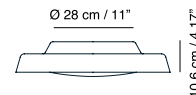

Medidas / Measures Mesurements / Mittengun

BOOP!

NAHTRANG DISSENY
2012

Materiales / Materials Matériaux / Matters

Estructura: metal
Structure: metal
Structure: métal
Struktur: Metall

Pantalla: cristal opal blanco
Shade: white opal glass
Abat-jour: verre opal blanc
Schirm: weiss opalem glas