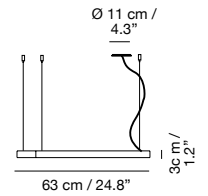

Cable ajustable en acero inoxidable de 2,5 m (98.4") de largo / Adjustable inox steel cable up to 2,5 m (98.4") length / Câble ajustable en acier inoxydable de 2,5 m (98.4") de long
Einstelbare Kabel aus Edelstahl bis 2,5 m (98.4") lange

Nura 1

63 cm / 24.8"

90 cm / 35.4"

90 cm / 35.4"

Nura 2

100 cm / 39.3"

180 cm / 70.8"

180 cm / 70.8"