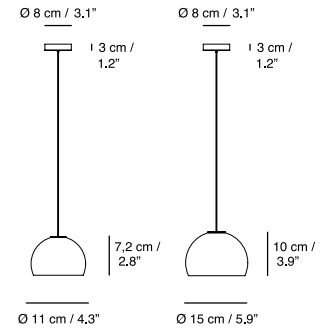

Medidas / Measures
Mesurements / Mittengun

Ø 11 cm / 4.3"
Ø 15 cm / 5.9"
Ø 21 cm / 8.2"
Ø 25 cm / 9.8"
Ø 32 cm / 12.5"

NEIL

Medidas / Measures
Measurements / Mittengun

Difusor A

Difusor B

Difusor C

Materiales / Materials
Matériaux / Matters