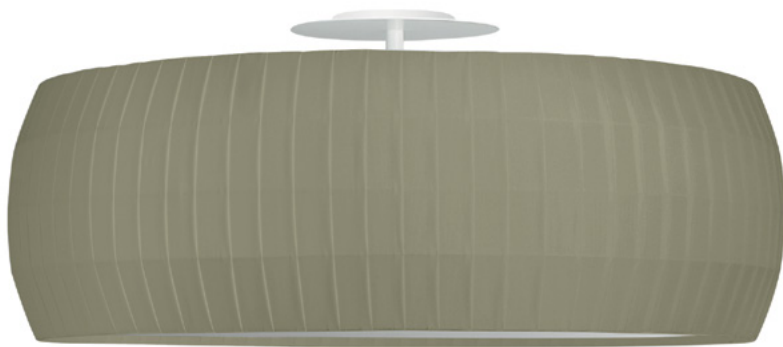

**Materiales / Materials
Matériaux / Matters**

Metal lacado blanco
White lacquer metal
Métal blanc laqué
Weiß Lackiertes Metall

Pantalla encintada
Ribbanded shade / Abat-jour
à ruban / Polyesterseide
band schirm

Difusor: policarbonato
blanco / Difuser: white
polycarbonate / Diffuseur:
polycarbonate blanc
Weißen Polycarbonat-
Difusor

**Acabados / Finishes
Finitions / Ausführung**

Blanca
White
Blanc
Weiss

Perla
Pearl
Perle
Perle

Verde oliva
Olive green
Vert olive
Olivgrün

LED

Ø 53 cm / 20.8": 2xE27 LED
Ø 77 cm / 30.3": 2xE27 LED
Ø 118 cm / 46.5": 4xE27 LED

Ø 53 cm   Ø 118 cm
Ø 77 cm

**Medidas / Measures
Measurements / Mittengun**

Ø 53 cm / 20.8"
Ø 77 cm / 30.3"
Ø 118 cm / 46.5"