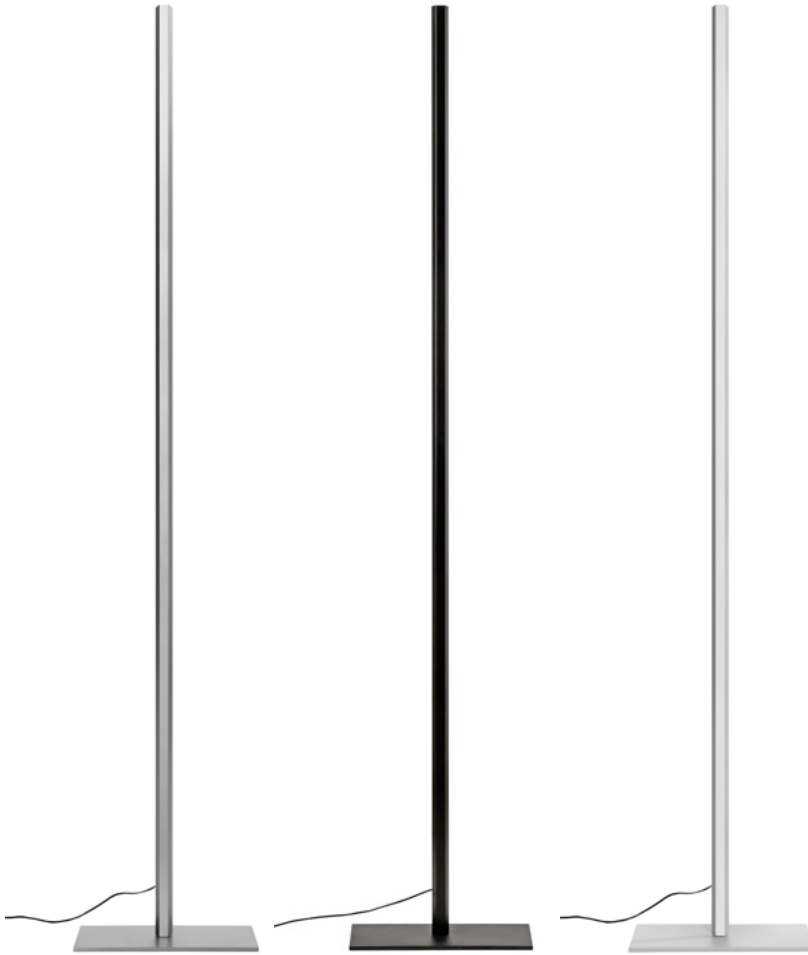

Materiales / Materials
Matériaux / Matters

Aluminio / Aluminum
Aluminium / Aluminium

Acabados / Finishes
Finitions / Ausführung

Blanco
White
Blanc
Weiss

Níquel mate
Matt nickel
Nickel mat
Nickel matt

Negro
Black
Noir
Schwarz

LED

20 W 2400 Lumen 2700 K
CRI 80

Equipado con interruptor
Equipped with switch
Équipé d'un interrupteur
Mit Schalter

Medidas / Measures
Measurements / Mittungen