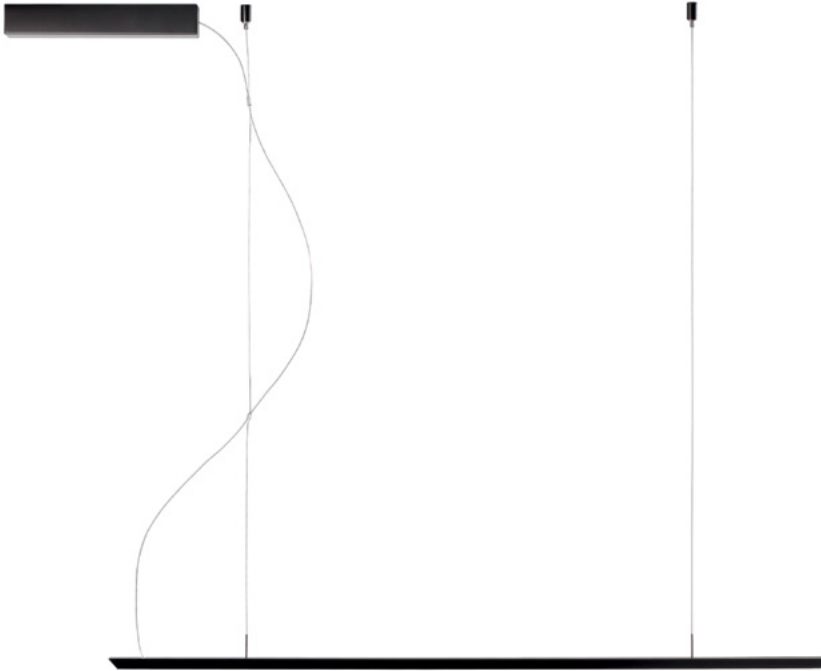

Medidas / Measures Measurements / Mittengun

110 cm / 43.3"
158 cm / 62.2"
182 cm / 71.6"

Materiales / Materials Matériaux / Matters

Aluminio / Aluminum
Aluminium / Aluminium

Cable ajustable en acero inoxidable de 2,5 m (98.4") de largo / Adjustable inox steel cable up to 2,5 m (98.4") length / Câble ajustable en acier inoxydable de 2,5 m (98.4") de long
Einstelbare Kabel aus Edelstahl bis 2,5 m (98.4") lange

Acabados / Finishes Finitions / Ausführung

Blanco
White
Blanc
Weiss

Níquel mate
Matt nickel
Nickel mat
Nickel matt

Negro
Black
Noir
Schwarz

LED

LED 2700 K CRI 80

Ángulo de apertura 120°
120° lighting angle
Angle d'ouverture 120°
Abstrahlwinkel 120°

110 cm / 43.3": 19 W,
2180 Lumen
158 cm / 62.2": 28 W,
3325 Lumen
182 cm / 71.6": 31 W,
3670 Lumen