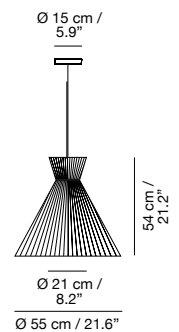

Medidas / Measures Mesurements / Mittengun

Ø 43 cm / 16.9"
Ø 55 cm / 21.6"
Ø 75 cm / 29.5"

Materiales / Materials Matériaux / Matters

Pantalla encintada
Ribbioned shade / Abat-jour
à ruban / Polyesterseide
band schirm