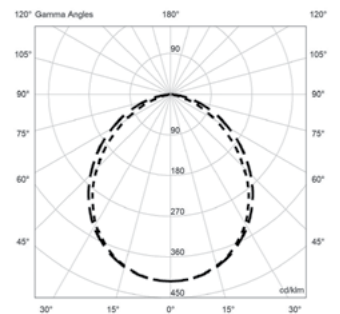

Acabados / Finishes Finitions / Ausführung

Blanco
White
Blanc
Weiss

Níquel mate
Matt nickel
Nickel mat
Nickel matt

Negro
Black
Noir
Schwarz

LED

LED 2700 K CRI 80

Ángulo de apertura 120°
120° lighting angle
Angle d'ouverture 120°
Abstrahlwinkel 120°

110 cm / 43.3": 19 W,
2180 Lumen
158 cm / 62.2": 28 W,
3325 Lumen
182 cm / 71.6": 31 W,
3670 Lumen

NURA

**TONI CLARIANA
2014**

Finalista Delta
Premios ADI
2016

**Medidas / Measures
Measurements / Mittungen**