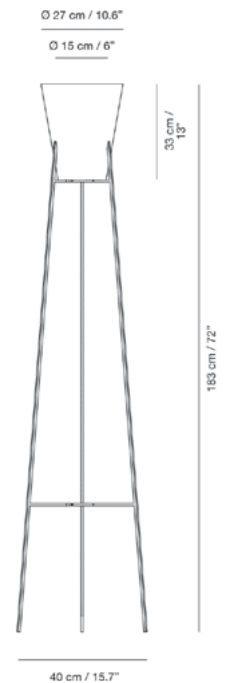

LED

LED R7S 118 mm 1x15 W
Equipado con dimmer
Equipped with dimmer
Equipé d'un dimmer
Mit dimmer

Medidas / Measures
Mesurements / Mittengun

SPUTNIK

GABRIEL TEIXIDÓ
2016

Medidas / Measures Measurements / Mittungen