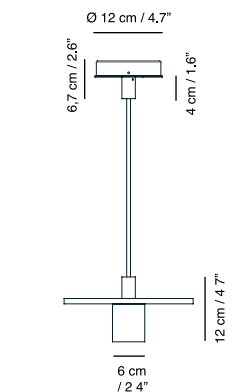

Medidas / Measures Measurements / Mittungen

Materiales / Materials Matériaux / Matters

Estructura: metal
Structure: metal
Structure: métal
Rahmen: Metall

Difusor: cristal
Diffuser: glass
Diffuseur: cristal
Diffusor: Kristall

Acabados / Finishes Finitions / Ausführung

Gris metalizado
Metallic grey
Gris métallisé
Metallisches Grau

Azul cobalto
Cobalt blue
Bleu cobalt
Kobaltblau

Verde biblioteca
Library green
Verte bibliothèque
Bibliothek Grün

Rojo rubí
Ruby red
Rouge rubis
Rubinrot

LED integrado

6,6 W - 654 Lumen
2700 K - CRI 90