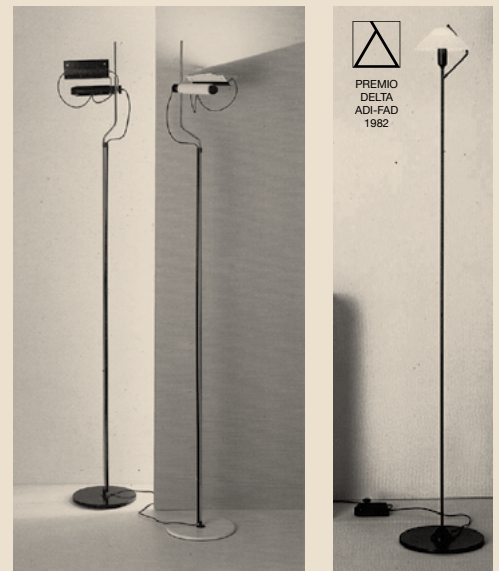

(DE) Wir kommen aus Barcelona, einer Stadt des Lichts. Wir wurden hier geboren und sind hier groß geworden. Wir produzieren alle unsere Produkte weiterhin vor Ort, wir sind inspiriert von einer lebendigen, originellen und kosmopolitischen Stadt mit Mittelmeerblauem am Horizont, Tausenden von Orten zum Entdecken und Tausenden von Geschichten zum Erzählen. Wir sind stolz darauf, der Welt zu zeigen, dass Carpyen "Made in Barcelona" ein starkes Image hat und über unerschöpfliche kreative Ressourcen verfügt.

Vor allem ist dies ein menschliches Abenteuer. Das ist das schöne und stolze Motto der Frauen und Männer des Unternehmens Carpyen. Eine ganze Welt des Lichts, die in den Werkstätten des Unternehmens Carpyen mit der wunderbaren Kraft der Designer unaufhörlich kreiert und neu gestaltet werden kann.