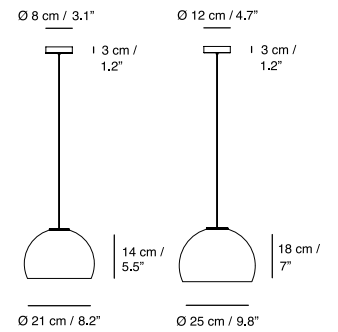

Medidas / Measures
Mesurements / Mittengun

Ø 11 cm / 4.3"
Ø 15 cm / 5.9"
Ø 21 cm / 8.2"
Ø 25 cm / 9.8"
Ø 32 cm / 12.5"

NEIL

Medidas / Measures
Measurements / Mittengun

Difusor A

Difusor B

Difusor C

Materiales / Materials
Matériaux / Matters