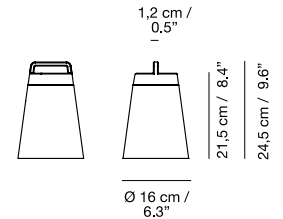

Medidas / Measures Mesurements / Mittengun

Mini

Grande / Large / Grand
modèle / Gross