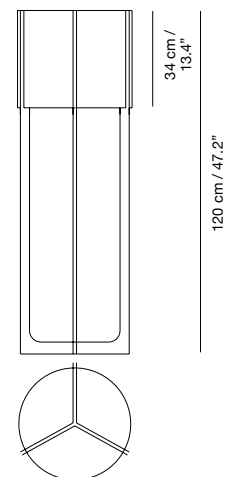

Medidas / Measures Mesurements / Mittengun

Ø 30 cm /
11.8

Ø 20 cm /
7.9"

Ø 23 cm /
9"

63 cm /
24.8"

NIRVANA

GABRIEL TEIXIDÓ
2006

Medidas / Measures Measurements / Mittengun

Ø 40 cm /
15.7"

Materiales / Materials
Matériaux / Matters

Estructura: metal
Structure: metal / Structure:
métal / Struktur: Metall

Pantalla: algodón / Shade:
cotton / Abat-jour: coton
Schirm: Baumwolle

Acabados / Finishes
Finitions / Ausführung