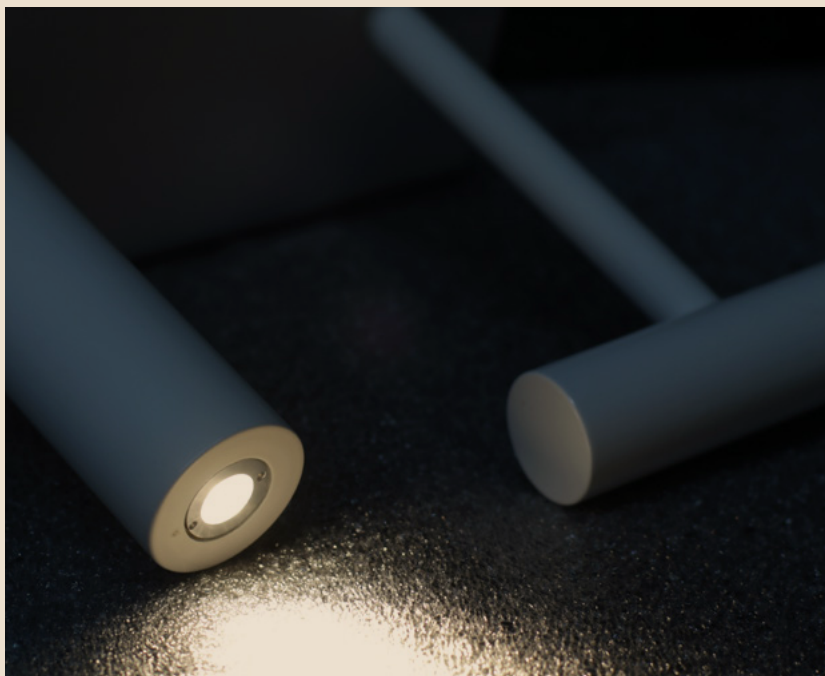

LUZ Y MATERIAL

(ESP) Para revelar la singularidad de cada material trabajado, como el alabastro o la cerámica, prestamos una genuina atención tanto a la artesanía como a las nuevas tecnologías. Nuestra colección “Made in Barcelona” realza no solo la luz, sino también la riqueza natural del material.