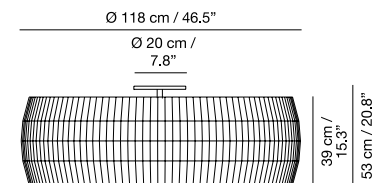

Verde oliva
Olive green
Vert olive
Olivgrün

LED

Ø 53 cm / 20.8": 2xE27 LED
Ø 77 cm / 30.3": 2xE27 LED
Ø 118 cm / 46.5": 4xE27 LED

Ø 53 cm Ø 118 cm
Ø 77 cm

**Medidas / Measures
Measurements / Mittengun**

Ø 53 cm / 20.8"
Ø 77 cm / 30.3"
Ø 118 cm / 46.5"