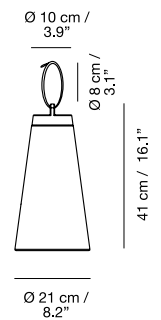

SASHA_BATTERY

NAHTRANG
DISSENY
2017

IN / OUTDOOR

Medidas / Measures Mesurements / Mittengun

Mini

Grande / Large / Grand
modèle / Gross

Accesorios / Accessories Accessoires / Zubehör Soporte pared / Wall set Fixation murale Wandhalterung

Soporte pie / Floor support
Structure pour lampadaire
Fuß Structure

Materiales / Materials Matériaux / Matters

Aluminio lacado / Aluminium
painted / Aluminium peint
Lackiertes aluminium

Pantalla: polietileno blanco
Lampshade: white
polyethylene / Abat-jour:
polyéthylène blanc / Schirm:
weiss polyethylen

Brida: silicona transparente
Strap: transparent silicone
Bride: silicone transparent
Flansch: transparentem
silikon Dimbar

Acabados / Finishes Finitions / Ausführung

Blanco
White
Blanc
Weiss

Rojo vino
Red wine
Bordeaux
Wein rot

Verde oliva
Green olive
Vert olive
Olive grün

LED

3,7 W 500 Lumen 3000 K
CRI 80

Interruptor dimable
Switch dimm / Interrupteur
dimmable / Dimmbare
schalter

Mando a distancia incluido
Remote control included
Télécommande incluse
Fernbedienung inklusive

RECHARGEABLE
BATTERY

Alimentación / Feeding Alimentation / Ladung

Funcionamiento por
batería. Recarga con usb +
cargador Battery operation.
Recharging by usb +
charger / Fonctionne avec
batterie. Recharge avec usb
+ chargeur / Funktionert
mit Batterie. Lädt über usb
(Kabel)

Batería: autonomía de 8h
aprox. / Batterie: autonomy
of 8h approx. / Batterie:
autonomie 8h environ
Batterie: ungefähr 8 std.
autonomie