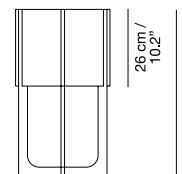

NIRVANA

GABRIEL TEIXIDÓ
2005

Medidas / Measures Measurements / Mittengun

Ø 20 cm / 7.8"
Ø 26 cm / 10.2"
Ø 33 cm / 13"

Ø 25 cm /
9.8"

Ø 32 cm /
12.6"

Ø 40 cm / 15.7"

Materiales / Materials Matériaux / Matters