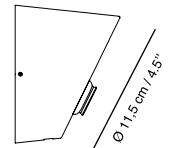

Medidas / Measures Measurements / Mittungen

Ø 11,7 cm / 4.6"

9 cm / 3.5"

(*)

Ø 11,7 cm / 4.6"

9 cm / 3.5"

Materiales / Materials Matériaux / Matters

Cuerpo: policarbonato y ABS Superficie de laminado personalizable. Colores bajo pedido