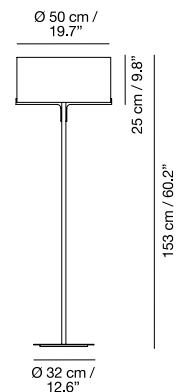

Medidas / Measures Mesurements / Mittengun

Ø 30 cm /
11.8

Ø 20 cm /
7.9"

Ø 23 cm /
9"

63 cm /
24.8"

NIRVANA

GABRIEL TEIXIDÓ
2006

Medidas / Measures Measurements / Mittengun

Ø 40 cm /
15.7"

Materiales / Materials
Matériaux / Matters

Estructura: metal
Structure: metal / Structure:
métal / Struktur: Metall

Pantalla: algodón / Shade:
cotton / Abat-jour: coton
Schirm: Baumwolle

Acabados / Finishes
Finitions / Ausführung

Equipado con interruptor
Equipped with switch
Équipé d'un interrupteur
Mit Schalter

Medidas / Measures
Mesurements / Mittengun

Ø 57 cm / 22.4"

Ø 53 cm / 20.8"

32 cm / 12.6"

165 cm / 63.7"

Ø 32 cm / 12.6"

AITANA

GABRIEL TEIXIDÓ
2007

Medidas / Measures Measurements / Mittengun

Ø 50 cm / 19.7"
Ø 60 cm / 26.6"

Materiales / Materials Matériaux / Matters

Estructura: metal
Structure: metal
Structure: métal
Struktur: Metall