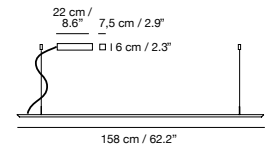

COLD

- bos ice tea 3,40
- appelsap 2,70
- wisselende smoothie 4,10

Medidas / Measures Measurements / Mittengun

110 cm / 43.3"
158 cm / 62.2"
182 cm / 71.6"

Materiales / Materials Matériaux / Matters

Aluminio / Aluminum
Aluminium / Aluminium

Cable ajustable en acero inoxidable de 2,5 m (98.4") de largo / Adjustable inox steel cable up to 2,5 m (98.4") length / Câble ajustable en acier inoxydable de 2,5 m (98.4") de long
Einstelbare Kabel aus Edelstahl bis 2,5 m (98.4") lange