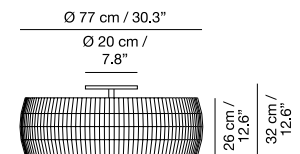

Verde oliva
Olive green
Vert olive
Olivgrün

LED

Ø 53 cm / 20.8": 2xE27 LED
Ø 77 cm / 30.3": 2xE27 LED
Ø 118 cm / 46.5": 4xE27 LED

Ø 53 cm Ø 118 cm
Ø 77 cm

**Medidas / Measures
Measurements / Mittengun**

Ø 53 cm / 20.8"
Ø 77 cm / 30.3"
Ø 118 cm / 46.5"