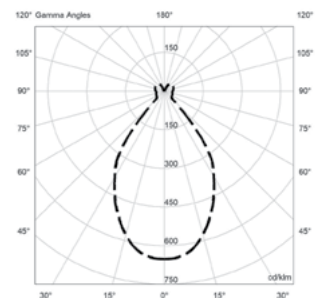

Medidas / Measures
Mesurements / Mittengun

Ø 11 cm / 4.3"
Ø 15 cm / 5.9"
Ø 21 cm / 8.2"
Ø 25 cm / 9.8"
Ø 32 cm / 12.5"

NEIL

Medidas / Measures
Measurements / Mittengun

Difusor A

Difusor B

Difusor C

Materiales / Materials
Matériaux / Matters