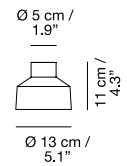

h39 cm / 15.3"
h30 cm / 11.8"
h11 cm / 4.3"

Materiales / Materials Matériaux / Matters

Alabastro / Alabaster
Albâtre / Alabaster

Alimentación / Feeding Alimentation / Ladung

Funcionamiento por batería.
Recarga con usb+cargador
Battery operation.
Recharging by usb +
charger / Fonctionne avec
batterie. Recharge avec usb
+ chargeur / Funktionert
mit Batterie. Lädt über usb
(Kabel)