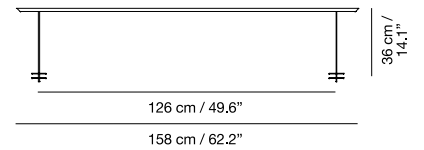

Equipado con interruptor
Equipped with switch
Équipé d'un interrupteur
Mit Schalter

**Medidas / Measures
Measurements / Mittengun**

Medidas / Measures
Measurements / Mittengun

110 cm / 43.3"
158 cm / 62.2"
182 cm / 71.6"