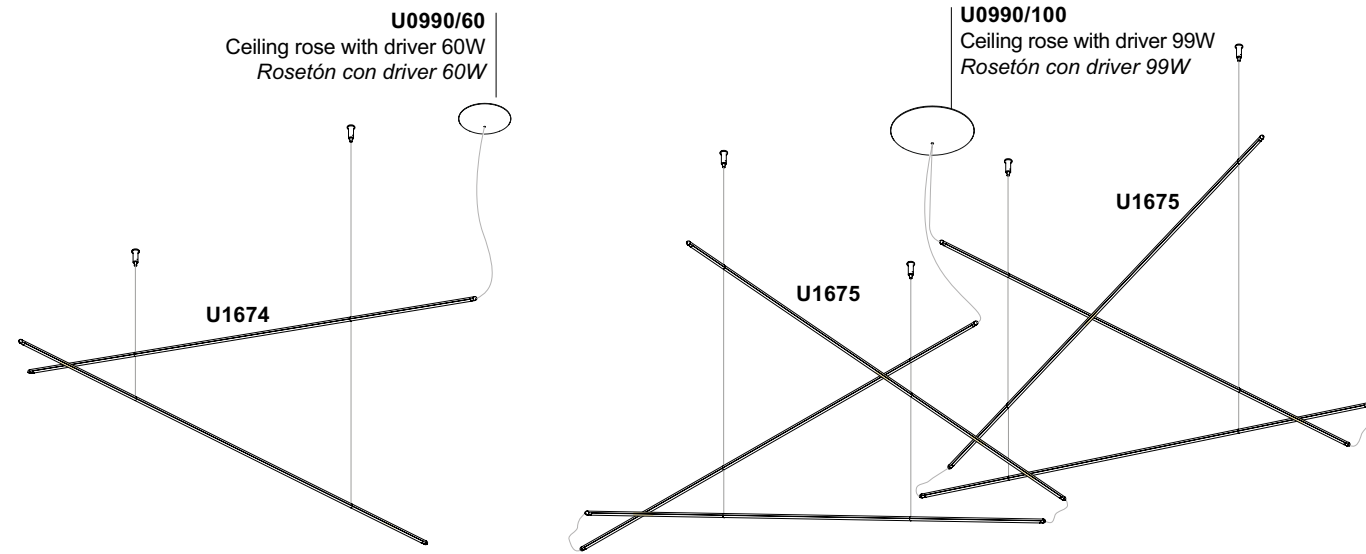

Matita

Design Mati

EXAMPLES OF MULTIPLE INSTALLATION EJEMPLOS DE INSTALACIÓN MÚLTIPLE

Examples of multiple installation, the choice of the ceiling rose depends on total power consumption.
Ejemplos de instalación múltiple, la elección de la roseta viene determinada por la suma de las potencias de las lámparas individuales.