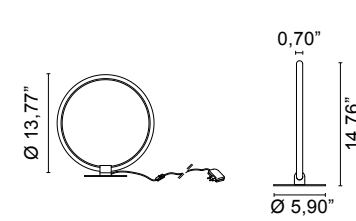

Lancia Tonda

Design P. Pepere

With push dimm on cable
Completo de cable Push dimm

U2513... / ... 1.54 lb

- **.01** White - Blanco
- **.02** Black - Negro
- **.25** Golded satin - Oro satinado
- **.31** Chromed - Cromado

/W	4000K	LED 9,6W CRI>90	1080lm
/WW	3000K	LED 9,6W CRI>90	1020lm
/XW	2700K	LED 9,6W CRI>90	960lm