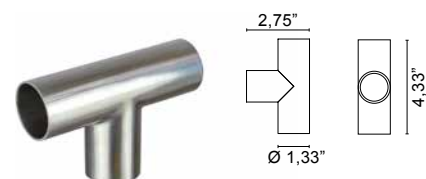

T joint expanding bend
Junta en T con mandril

7501._ _

- .01 ■ White - *Blanco*
- .02 ■ Black - *Negro*
- .06 ■ Green - *Verde*
- .33 ■ Stainless steel AISI 316L - *Acero cepillado*
- .34 ■ Painted corten finishing - *Corten pintado*