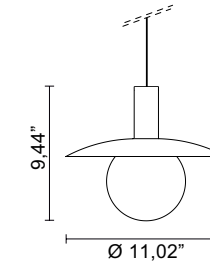

Black painted metal screen + Transparent blown white diffuser
Pantalla metálica pintada de negro + Difusor de cristal soplado blanco

0547.02 + 0549. _ _ **.57**
.02 ■ Black - Negro
.25 ■ Golded satin - Oro satinado
.32 ■ Nickel mat - Níquel satinado