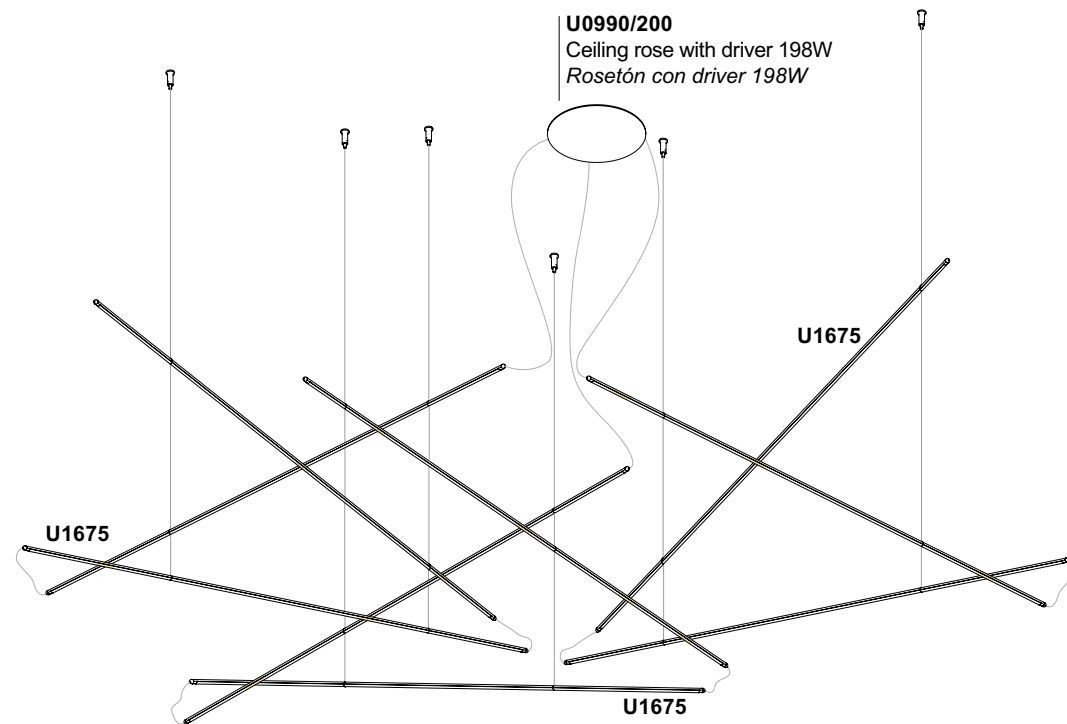

Matita

Design Mati

EXAMPLES OF MULTIPLE INSTALLATION EJEMPLOS DE INSTALACIÓN MÚLTIPLE

Examples of multiple installation, the choice of the ceiling rose depends on total power consumption.
Ejemplos de instalación múltiple, la elección de la roseta viene determinada por la suma de las potencias de las lámparas individuales.