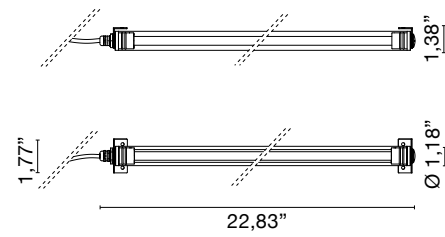

Wanda

Design U.T. EGOLUCE

Customized length p.203
Tamaños especiales p.203

4536._._ / _._ 1.10 lb

.33 ■ Stainless steel AISI 316L - Acero cepillado

/W 4000K LED 7,5W CRI>90 24V 920lm

/WW 3000K LED 7,5W CRI>90 24V 825lm

/XW 2700K LED 7,5W CRI>90 24V 780lm

4537._._ / _._ 2.20 lb

.33 ■ Stainless steel AISI 316L - Acero cepillado

/W 4000K LED 16,5W CRI>90 24V 2024lm

/WW 3000K LED 16,5W CRI>90 24V 1815lm

/XW 2700K LED 16,5W CRI>90 24V 1716lm