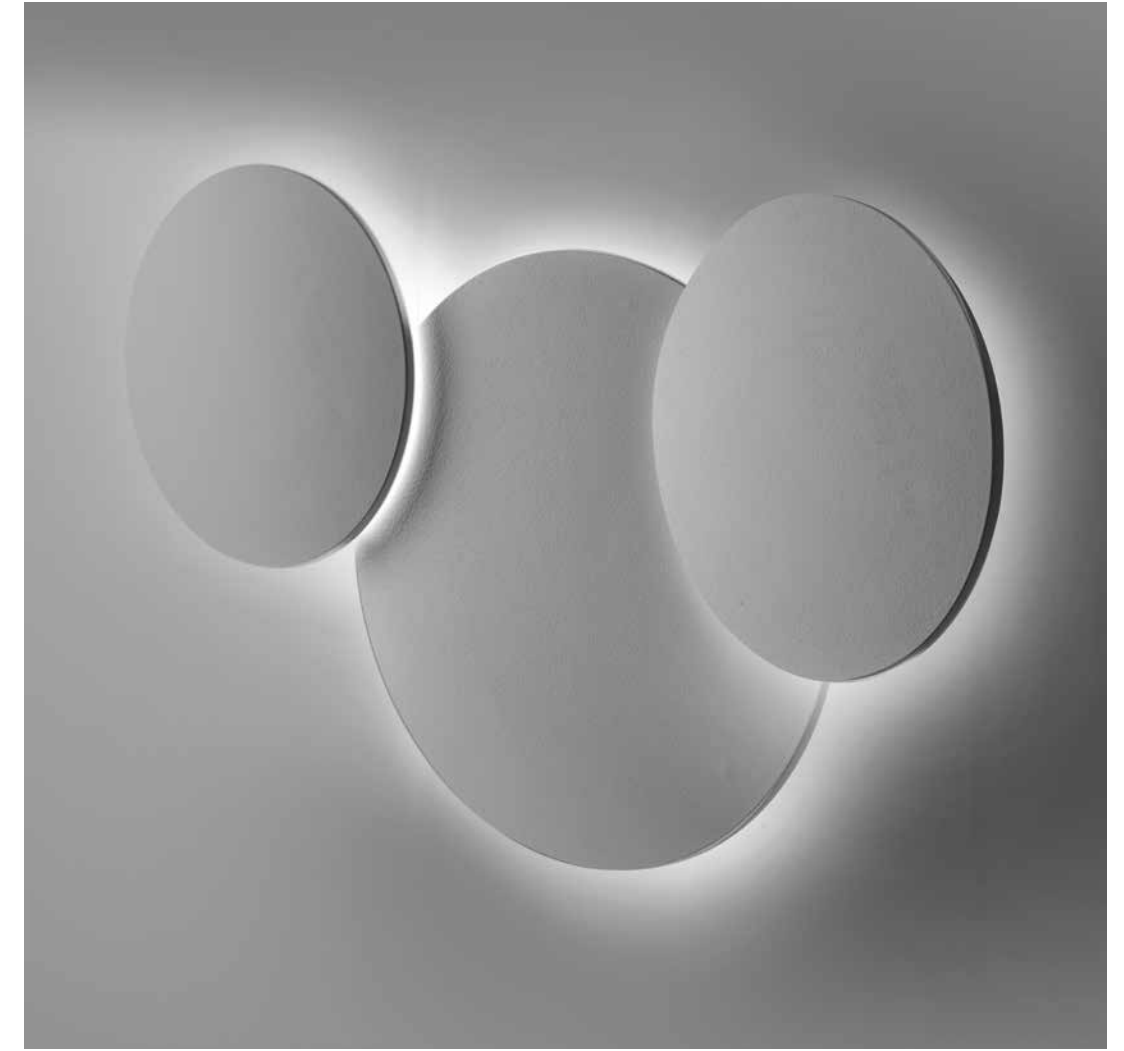

Example of multiple installation with spacers
Art.0963 can be used in multiple installations as long as it is positioned as a lamp on the wall.

Moonlight

Design ABS Studio

Dimmable on request
Regulable bajo pedido

INSTALLATION - INSTALACIÓN