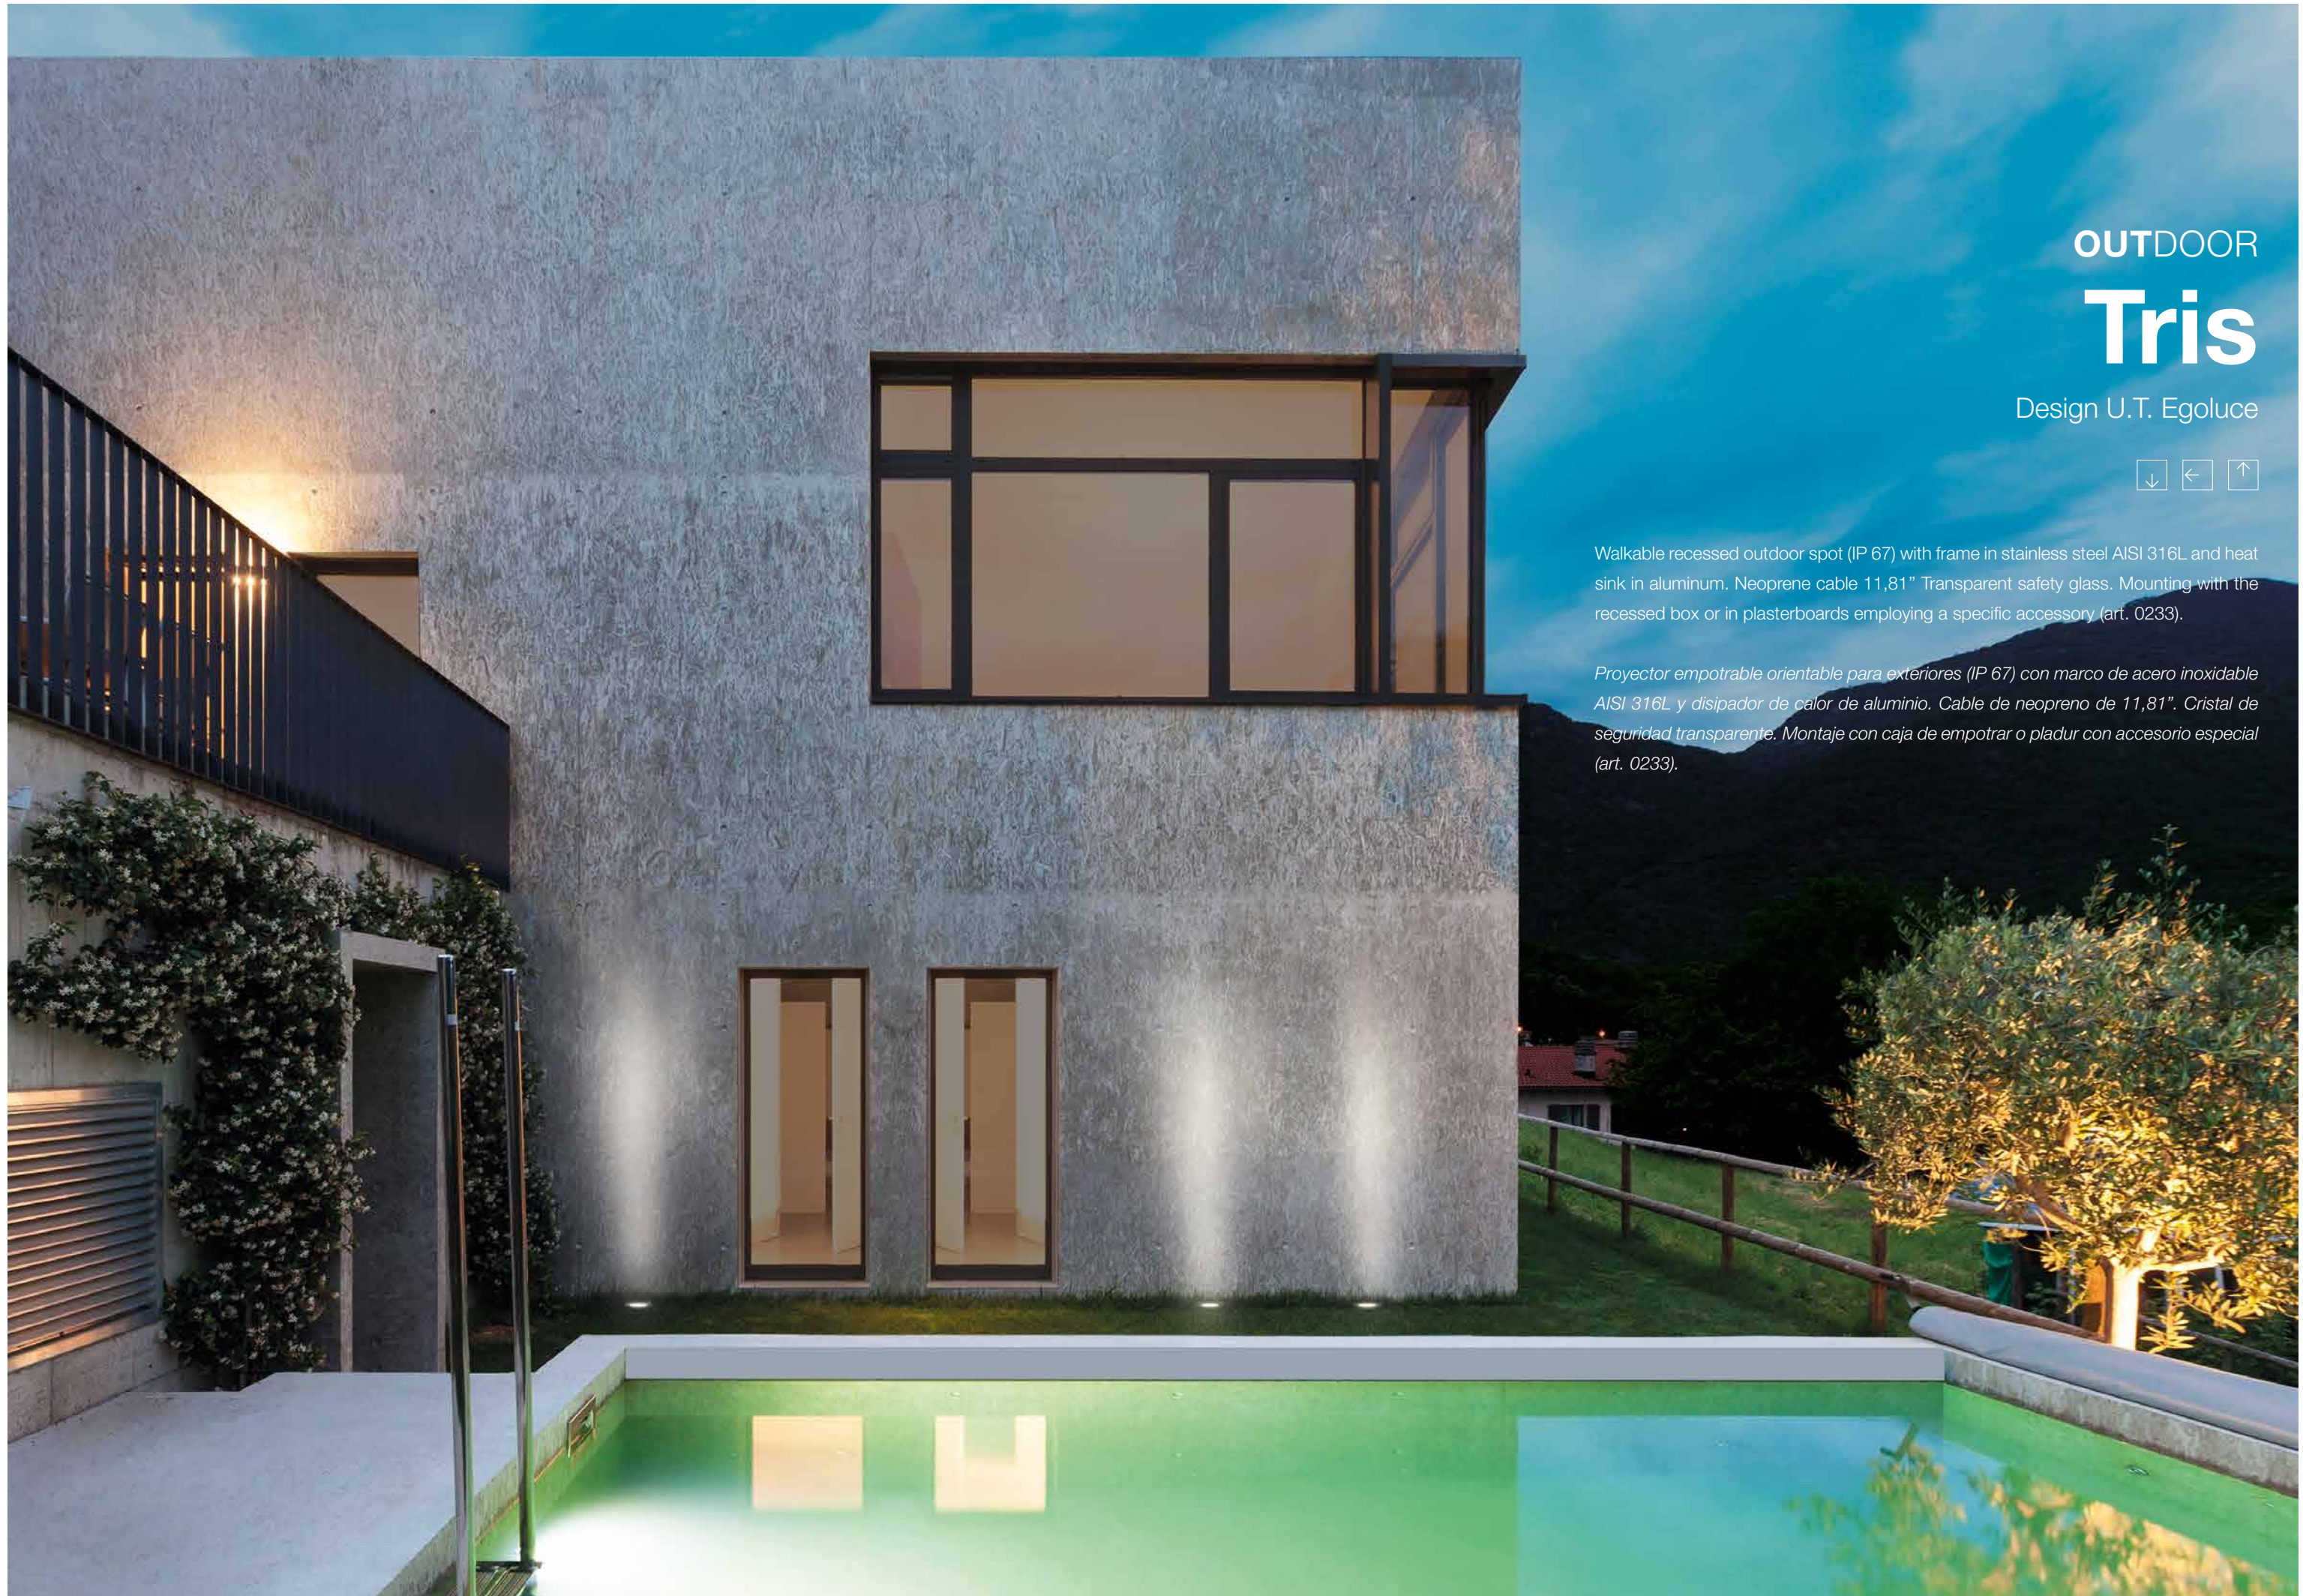

Proyector empotrable orientable para exteriores (IP 67) con marco de acero inoxidable AISI 316L y disipador de calor de aluminio. Cable de neopreno de 11,81". Cristal de seguridad transparente. Montaje con caja de empotrar o pladur con accesorio especial (art. 0233).