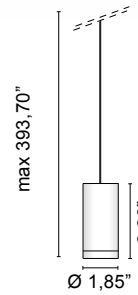

U1592. _ / _ / _ 1.54 lb

- **.02** ■ Black - Negro
- **.25** ■ Golded satin - Oro satinado
- **.32** ■ Nickel mat - Níquel satinado

Optic degree					
/W	/ST	LED 6,1W 350mA	17,3V	975lm	4000K
/WW	/ST	LED 6,1W 350mA	17,3V	939lm	3000K
/XW	/ST	LED 6,1W 350mA	17,3V	896lm	2700K