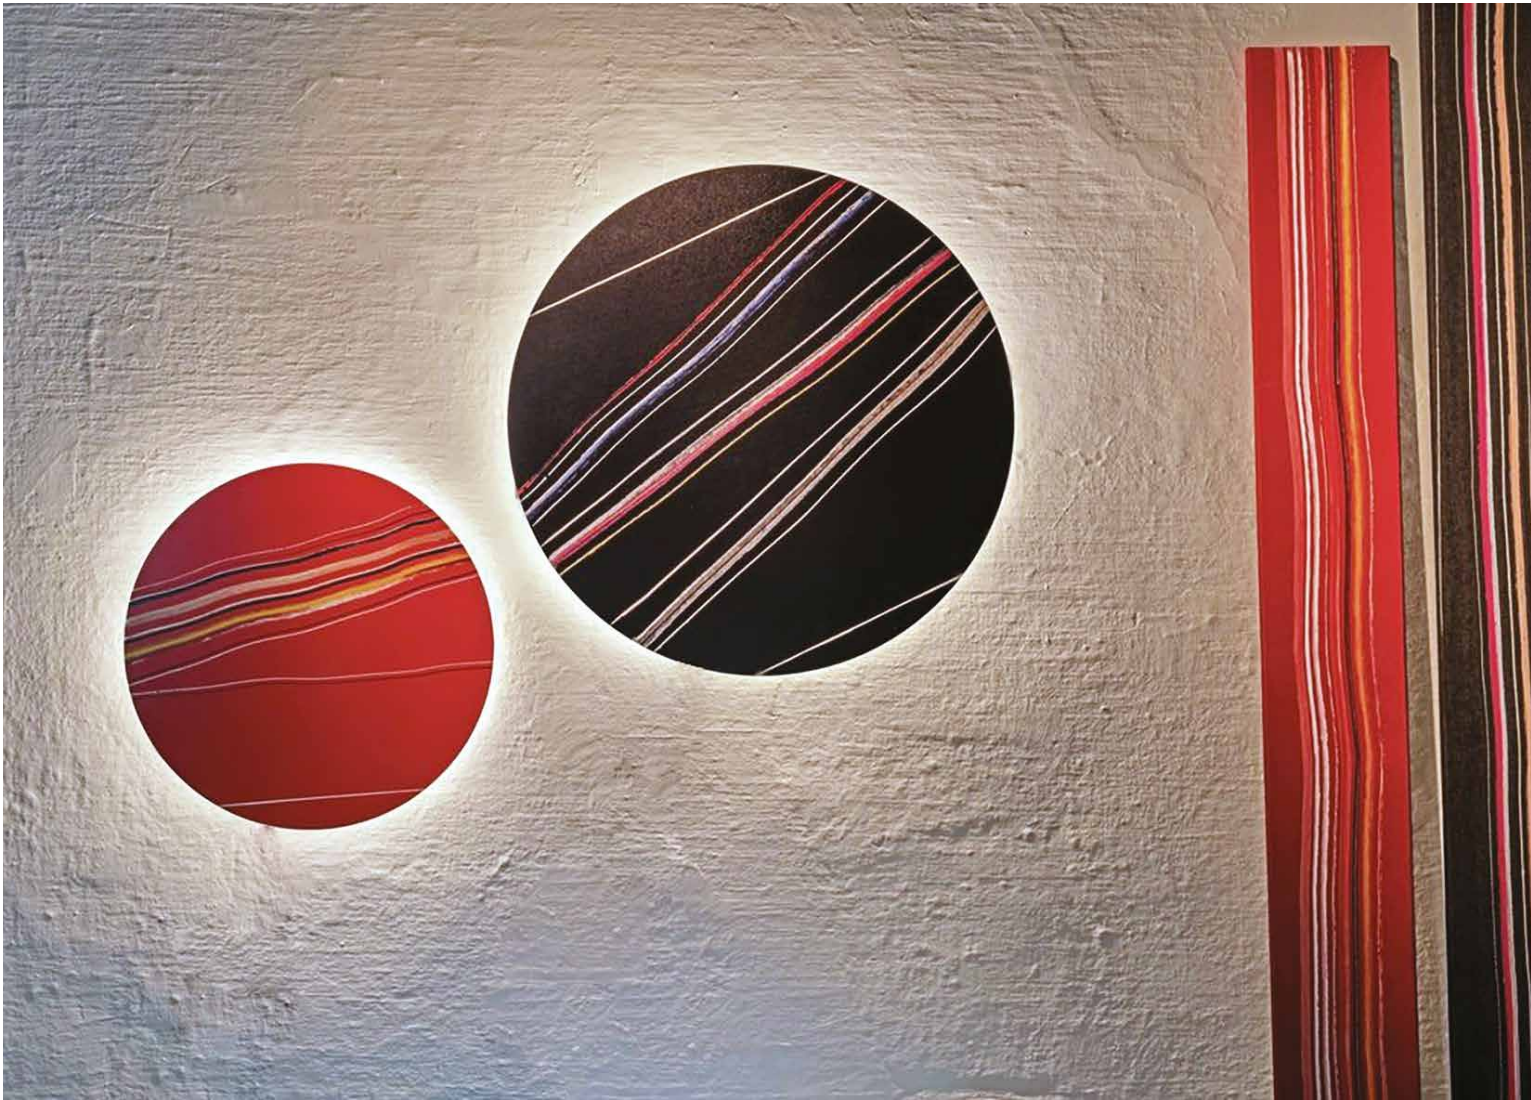

Moonlight

Design ABS Studio