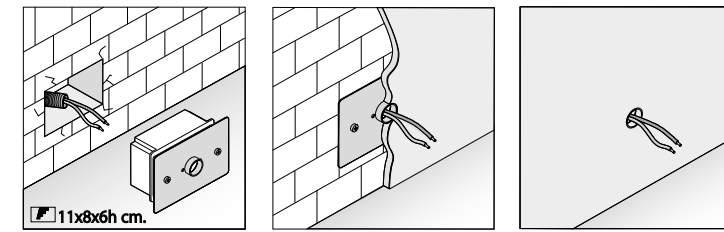

0212 - 0213 - 0214