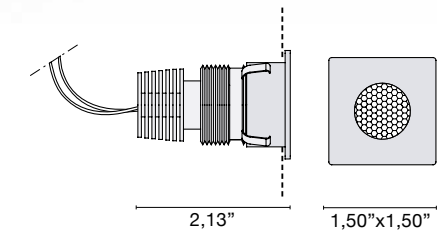

6323... / _ / _ / _ 0.13 lb

- **.01** ■ White - Blanco
- **.32** ■ Nickel mat - Niquel satinado

	Optic degree			
/W	/11	/25	/45	
LED max 2W 500mA	209lm	4000K		
/WW	/11	/25	/45	
LED max 2W 500mA	199lm	3000K		
/XW	/11	/25	/45	
LED max 2W 500mA	189lm	2700K		

ACCESSORIES ACCESORIOS

DRIVERS CONDUCTORES

0127	Drivers 500 mA - 1-6 Pix
0128	Drivers 350 mA - 1-10 Pix
0141/DIM	Multi-power dimmable driver PUSH - 1...10V - 1-11 Pix

0141/DALI	Multi-power DALI dimmable driver - 1-11 Pix
0145	Multi-power dimmable driver PUSH - 1...10V - 1-21 Pix
0145/DALI	Multi-power DALI dimmable driver - 1-21 Pix

Only serial connection - Solo conexión serie