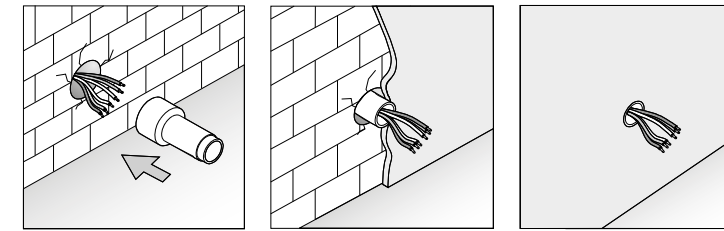

Installations / Instalaciones

0220 - 0228 - 0250 - 0251

0230 - 0231

0229

6615 - 6616 - 6617 - 6618

0249

0212 - 0213 - 0214

0215 - 0216 - 0217 - 0232

0234

0298 - 0299