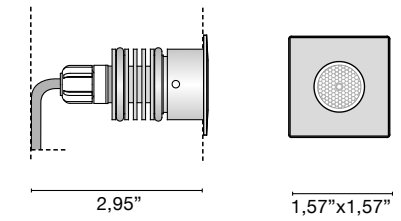

FRAMEWORK / MARCO

6394. _ / _ _ 0.22 lb

.33 ■ Stainless steel AISI 316L - Acero cepillado

Optic degree				
/W	/11	/25	/45	LED max 2W 500mA 209lm 4000K
/WW	/11	/25	/45	LED max 2W 500mA 199lm 3000K
/XW	/11	/25	/45	LED max 2W 500mA 189lm 2700K

ACCESSORIES ACCESORIOS

Plastic Box
Caja de plástico

0216

Kit draining junction box + IP68 connector
Kit de encofrado de drenaje + conector IP68

0220

DRIVERS CONDUCTORES

0127 Drivers 500 mA - 1-6 Zeppelin 25 Plus

0128 Drivers 350 mA - 1-10 Zeppelin 25 Plus

0141/DIM Multi-power dimmable driver PUSH - 1...10V - 1-11 Zeppelin 25 Plus

0141/DALI Multi-power DALI dimmable driver - 1-11 Zeppelin 25 Plus

0145/DALI Multi-power DALI dimmable driver - 1-21 Zeppelin 25 Plus

Only serial connection - Solo conexión serie