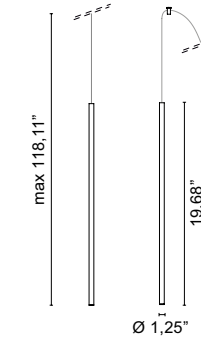

Stick system

Design ABS Studio

2 displacement elements included
2 elementos de descentralización incluidos

U1580.__ / __ 1.98 lb

- **.01** White - *Blanco*
- **.02** Black - *Negro*
- **.21** Shiny golded - *Oro brillante*
- **.25** Golded satin - *Oro satinado*

		Optic degree			
/W	/48	LED 6,1W 350mA	17,3V	975lm	4000K
/W	/ST	LED 6,1W 350mA	17,3V	975lm	4000K
/WW	/48	LED 6,1W 350mA	17,3V	939lm	3000K
/WW	/ST	LED 6,1W 350mA	17,3V	939lm	3000K
/XW	/48	LED 6,1W 350mA	17,3V	896lm	2700K
/XW	/ST	LED 6,1W 350mA	17,3V	896lm	2700K