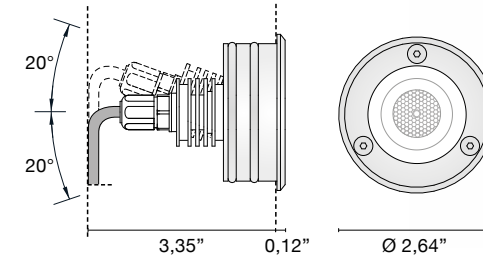

6411 _ / _ / _ 0.49 lb

.33 ■ Stainless steel AISI 316L - *Acero cepillado*

	Optic degree				
/W	/11 /25 /45	LED max 2W 500mA	209lm	4000K	
/WW	/11 /25 /45	LED max 2W 500mA	199lm	3000K	
/XW	/11 /25 /45	LED max 2W 500mA	189lm	2700K	

DRIVERS CONDUCTORES

0127	Drivers 500 mA - 1-6 Zeppelin turnable
0141/DIM	Multi-power dimmable driver PUSH - 1...10V - 1-11 Zeppelin turnable
0141/DALI	Multi-power DALI dimmable driver - 1-11 Zeppelin turnable
0145	Multi-power dimmable driver PUSH - 1...10V - 1-21 Zeppelin turnable
0145/DALI	Multi-power DALI dimmable driver - 1-21 Zeppelin turnable

ACCESSORIES ACCESORIOS

Kit draining junction box + IP68 connector
Kit de encofrado de drenaje + conector IP68

0230

Wall Plastic Box
Encofrado de muros

0232

Spring for plasterboard
Accesorio de montaje en cartón yeso

0238

2,36"

Only serial connection - *Solo conexión serie*