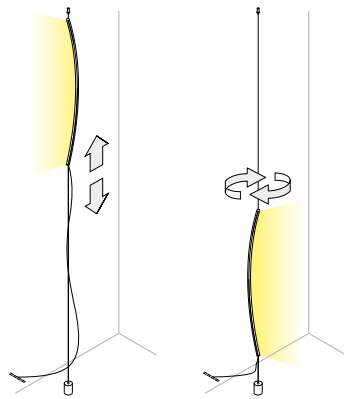

Lancia di Achille

Design P. Peperè

Touch dimmer switch included
Con regulador de intensidad táctil

U1567... / ... 6.17 lb

.01 White - Blanco

.02 Black - Negro

.31 Chromed - Cromado

/W 4000K LED 19,5W CRI>90 2486lm

/WW 3000K LED 19,5W CRI>90 2222lm

/XW 2700K LED 19,5W CRI>90 2079lm