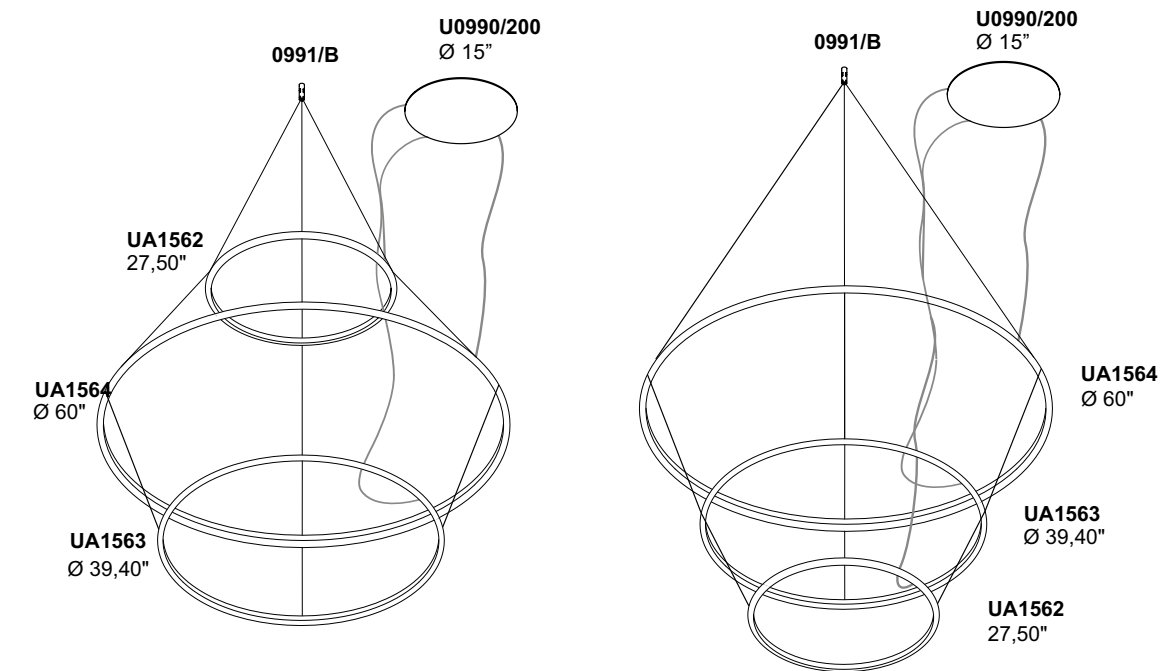

3 LAMPS CABLE KIT / JUEGO DE CABLES DE 3 LÁMPARAS