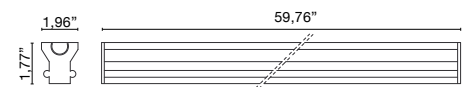

0210/150

Recessed box 59,76"
Encofrado 59,76"