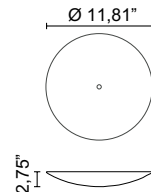

Canopy complete with 99W driver
Rosetón completa con controlador de 99W

U0990/100 . _ _ / _ _	2.87 lb
.01 White - Blanco	99 W
.02 Black - Negro	99 W
.85 Painted silver finishing - Plata pintada	99 W
.86 Painted gold finishing - Oro pintado	99 W
.87 Painted copper finishing - Cobre pintado	99 W
.88 Painted bronze finishing - Bronce pintado	99 W

/P	DIMMER		MAX 75W
/V	DIMMER		MAX 75W
/D	DIMMER		MAX 75W