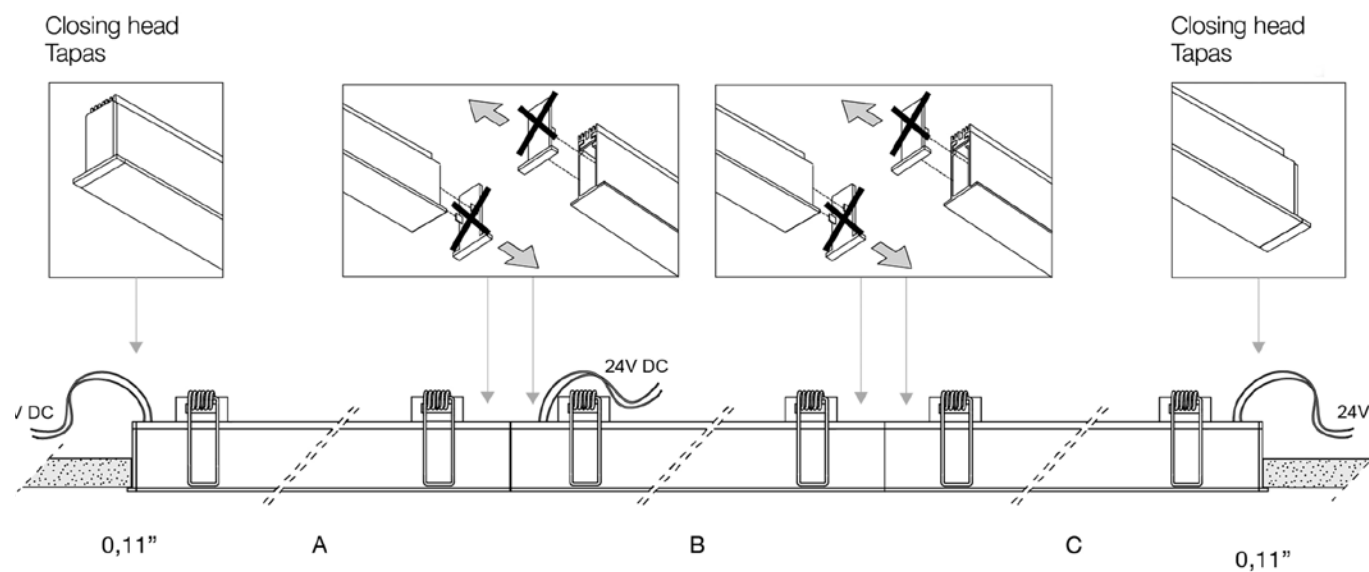

EXAMPLES EJEMPLOS

A B C = Lamps lenght without closing heads. *Longitud de las lámparas sin tapas.*

CUSTOM SIZE

inches	watt	2700K (XW)	lm	3000K (WW)	lm	4000K (W)	lm
4.72"	1.5W	A6615.01/10/XW	156	A6615.01/10/WW	165	A6615.01/10/W	184
8.66"	3W	A6615.01/20/XW	312	A6615.01/20/WW	330	A6615.01/20/W	368
12.60"	4.5W	A6615.01/30/XW	468	A6615.01/30/WW	495	A6615.01/30/W	552
16.54"	6W	A6615.01/40/XW	624	A6615.01/40/WW	660	A6615.01/40/W	736
20.47"	7.5W	A6615.01/50/XW	780	A6615.01/50/WW	825	A6615.01/50/W	920
24.41"	9W	A6615.01/60/XW	936	A6615.01/60/WW	990	A6615.01/60/W	1104
28.35"	10.5W	A6615.01/70/XW	1092	A6615.01/70/WW	1155	A6615.01/70/W	1288
32.28"	12W	A6615.01/80/XW	1248	A6615.01/80/WW	1320	A6615.01/80/W	1472
36.22"	13.5W	A6615.01/90/XW	1404	A6615.01/90/WW	1485	A6615.01/90/W	1656
40.16"	15W	6615.01/XW *	1560	6615.01/WW *	1650	6615.01/W *	1840
44.09"	16.5W	A6615.01/110/XW	1716	A6615.01/110/WW	1815	A6615.01/110/W	2024
48.03"	18W	A6615.01/120/XW	1872	A6615.01/120/WW	1980	A6615.01/120/W	2208
51.97"	19.5W	A6615.01/130/XW	2028	A6615.01/130/WW	2145	A6615.01/130/W	2392
55.91"	21W	A6615.01/140/XW	2184	A6615.01/140/WW	2310	A6615.01/140/W	2576
59.84"	22.5W	6616.01/XW *	2340	6616.01/WW *	2475	6616.01/W *	2760
63.78"	24W	A6615.01/160/XW	2496	A6615.01/160/WW	2640	A6615.01/160/W	2944
67.72"	25.5W	A6615.01/170/XW	2652	A6615.01/170/WW	2805	A6615.01/170/W	3128
71.65"	27W	A6615.01/180/XW	2808	A6615.01/180/WW	2970	A6615.01/180/W	3312
75.59"	28.5W	A6615.01/190/XW	2964	A6615.01/190/WW	3135	A6615.01/190/W	3496
79.53"	30W	A6615.01/200/XW	3120	A6615.01/200/WW	3300	A6615.01/200/W	3680
83.46"	31.5W	A6615.01/210/XW	3276	A6615.01/210/WW	3465	A6615.01/210/W	3864
87.40"	33W	A6615.01/220/XW	3432	A6615.01/220/WW	3630	A6615.01/220/W	4048
91.34"	34.5W	A6615.01/230/XW	3588	A6615.01/230/WW	3795	A6615.01/230/W	4232
95.28"	36W	A6615.01/240/XW	3744	A6615.01/240/WW	3960	A6615.01/240/W	4416
99.21"	37.5W	A6615.01/250/XW	3900	A6615.01/250/WW	4125	A6615.01/250/W	4600