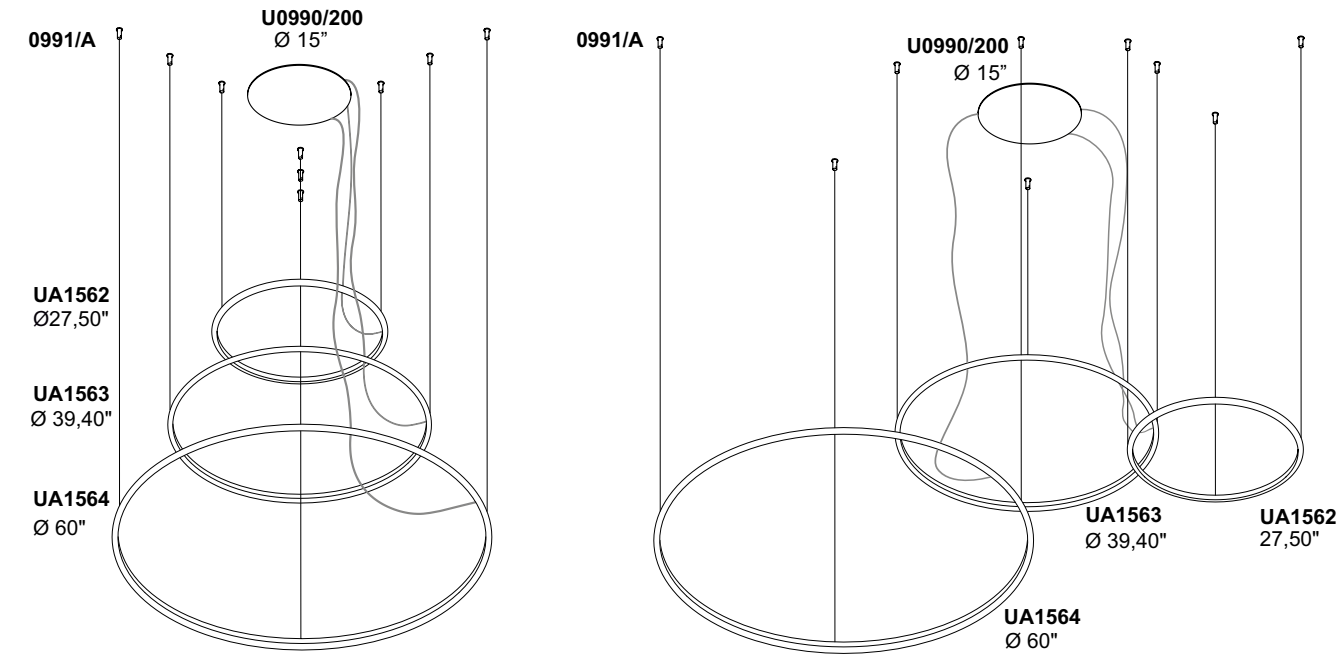

ASSEMBLY SCHEME ESQUEMA DE MONTAJE

The lamp is supplied in 4 separate sectors to be assembled during installation
La lámpara se suministra en 4 secciones separadas que deben ensamblarse durante la instalación

Lancia Tonda System

Design P. Pepere

Lancia Tonda System

Design P. Peperè

Lancia Tonda System

Design P. Peperè

Length of electrical cable 98.42"
Longitud del cable eléctrico 98.42"

SINGLE LAMP CABLE KIT / KIT DE CABLE DE LÁMPARA INDIVIDUAL