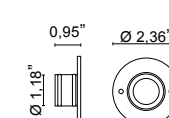

Joy

Design Officina di Architettura e Design

7516._ _ / _ _ 0.18 lb

.45 ■ Aluminium anodized - *Aluminio anodizado*

/W 4000K LED MAX 1,5W CRI>90 500mA 221lm

/WW 3000K LED MAX 1,5W CRI>90 500mA 210lm

/XW 2700K LED MAX 1,5W CRI>90 500mA 199lm

SYSTEM ELEMENTS ELEMENTOS DEL SISTEMA

7500._ _

- .01 ■ White - *Blanco*
- .02 ■ Black - *Negro*
- .06 ■ Green - *Verde*
- .33 ■ Stainless steel AISI 316L - *Acero cepillado*
- .34 ■ Painted corten finishing - *Corten pintado*

7501._ _

- .01 ■ White - *Blanco*
- .02 ■ Black - *Negro*
- .06 ■ Green - *Verde*
- .33 ■ Stainless steel AISI 316L - *Acero cepillado*
- .34 ■ Painted corten finishing - *Corten pintado*

7504._ _

- .01 ■ White - *Blanco*
- .02 ■ Black - *Negro*
- .06 ■ Green - *Verde*
- .33 ■ Stainless steel AISI 316L - *Acero cepillado*
- .34 ■ Painted corten finishing - *Corten pintado*

7505._ _

- .01 ■ White - *Blanco*
- .02 ■ Black - *Negro*
- .06 ■ Green - *Verde*
- .33 ■ Stainless steel AISI 316L - *Acero cepillado*
- .34 ■ Painted corten finishing - *Corten pintado*

7508._ _ / _ _

- .01 ■ White - *Blanco*
- .02 ■ Black - *Negro*
- .06 ■ Green - *Verde*
- .33 ■ Stainless steel AISI 316L - *Acero cepillado*
- .34 ■ Painted corten finishing - *Corten pintado*

/20 7,87"

/50 19,68"

/100 39,37"

/150 59,05"

ACCESSORIES ACCESORIOS

0213

0216

0228/R

0246/R

7510._ _

- .02 ■ Black - *Negro*

7521._ _

- .01 ■ White - *Blanco*
- .02 ■ Black - *Negro*
- .06 ■ Green - *Verde*
- .33 ■ Stainless steel AISI 316L - *Acero cepillado*
- .34 ■ Painted corten finishing - *Corten pintado*

7522._ _

- .01 ■ White - *Blanco*
- .02 ■ Black - *Negro*
- .06 ■ Green - *Verde*
- .33 ■ Stainless steel AISI 316L - *Acero cepillado*
- .34 ■ Painted corten finishing - *Corten pintado*

DRIVERS CONDUCTORES

0127 Drivers 500 mA - 1-6 Spot

0145 Multi-power dimmable driver PUSH - 1...10V - 1-21 Spot

0141/DIM Multi-power dimmable driver PUSH - 1...10V - 1-11 Spot

0128 Drivers 350 mA - 1-10 Spot