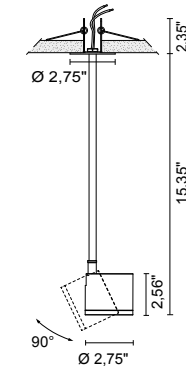

U6468 _ _ / _ _ / _ _ 1.32 lb

.01 White - Blanco

.02 Black - Negro

	Optic degree					
/W	/13 /40 /ST	LED 8,9W 500mA	17,8V	1353lm	4000K	
/WW	/13 /40 /ST	LED 8,9W 500mA	17,8V	1303lm	3000K	
/XW	/13 /40 /ST	LED 8,9W 500mA	17,8V	1244lm	2700K	