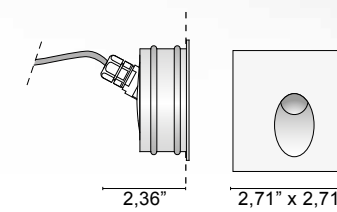

6369... / ... 0.66 lb

- **.01** White - Blanco
- **.45** Aluminium anodized - Aluminio anodizado

/W	4000K	LED max 2W CRI>90	209lm
/WW	3000K	LED max 2W CRI>90	199lm
/XW	2700K	LED max 2W CRI>90	189lm

ACCESSORIES ACCESORIOS

0232

DRIVERS CONDUCTORES

0127	Drivers 500 mA - 1-6 Step
0128	Drivers 350 mA - 1-10 Step
0141/DIM	Multi-power dimmable driver PUSH - 1...10V - 1-11 Step

0141/DALI	Multi-power DALI dimmable driver - 1-11 Step
0145	Multi-power dimmable driver PUSH - 1...10V - 1-21 Step
0145/DALI	Multi-power DALI dimmable driver - 1-21 Step

Only serial connection - Solo conexión serie