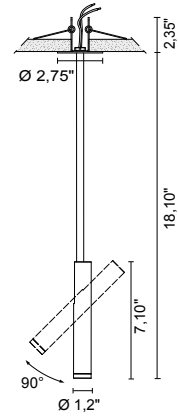

Repond & Nyckees Architectes Sàrl
Ph. David Boraley

Newton Spots

Design U.T. EGOLUCE

Newton Spots Slim

Design U.T. EGOLUCE

U6470 _ _ / _ _ / _ _ 0.88 lb

- .01** White - Blanco
- .02** Black - Negro

	Optic degree						
/W	/35	/48	/63	LED 8,9W 500mA	17,8V	1353lm	4000K
/WW	/35	/48	/63	LED 8,9W 500mA	17,8V	1303lm	3000K
/XW	/35	/48	/63	LED 8,9W 500mA	17,8V	1244lm	2700K