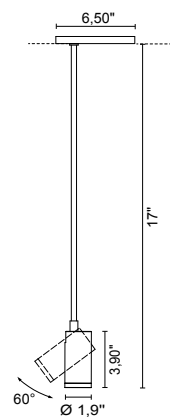

U6345 _ _ / _ _ / _ _ 1.10 lb

.01 White - Blanco

.02 Black - Negro

Optic degree

/W	/24 /38 /58	LED 48V DC 8,9W	1353lm	4000K
/WW	/24 /38 /58	LED 48V DC 8,9W	1303lm	3000K
/XW	/24 /38 /58	LED 48V DC 8,9W	1244lm	2700K