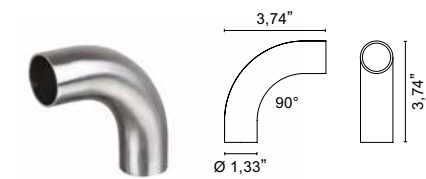

SYSTEM ELEMENTS ELEMENTOS DEL SISTEMA

90° expanding bend
Curva de mandril de 90°

7500._ _

- .01 ■ White - *Blanco*
- .02 ■ Black - *Negro*
- .06 ■ Green - *Verde*
- .33 ■ Stainless steel AISI 316L - *Acero cepillado*
- .34 ■ Painted corten finishing - *Corten pintado*