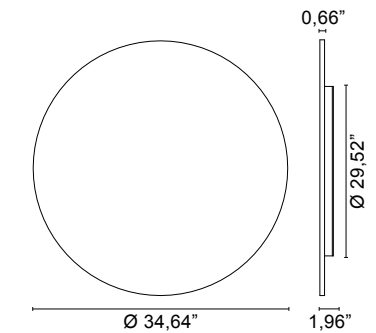

U4620 / / 8.82 lb

- **.01** Raw white - Blanco crudo
- **.14** Blackboard - Pizarra
- **.29** Gold leaf - Hoja de Oro
- **.30** Silver leaf - Hoja de plata
- **.56** Mirror - Espejo (No ceiling / Sin techo)

/W	4000K	LED 33W CRI>90	4150lm
/WW	3000K	LED 33W CRI>90	3700lm
/XW	2700K	LED 33W CRI>90	3460lm