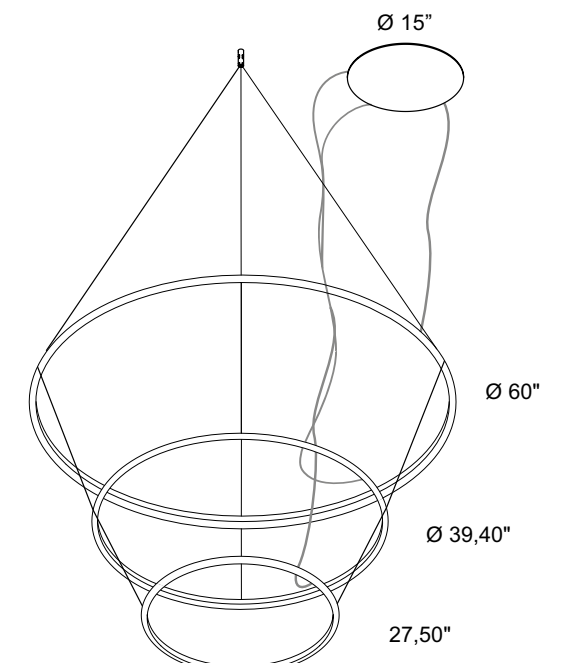

On request are available compositions with rings with different diameter.

A petición están disponibles las composiciones con anillos de diferente diámetro.