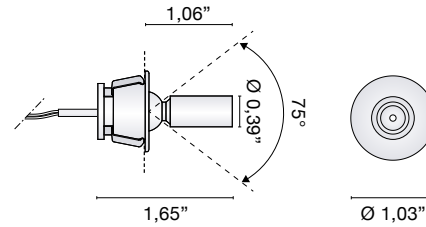

6373. _ _ / _ _ 0.04 lb

.31 ■ Chromed - Cromado

/W	4000K	LED 1W 350mA	151lm
/WW	3000K	LED 1W 350mA	143lm
/XW	2700K	LED 1W 350mA	132lm

ACCESSORIES ACCESORIOS

0215

0212

DRIVERS CONDUCTORES

0128	Drivers 350 mA - 1-10 Snorky
0141/DIM	Multi-power dimmable driver PUSH - 1...10V - 1-12 Snorky
0141/DALI	Multi-power DALI dimmable driver - 1-12 Snorky

0145	Multi-power dimmable driver PUSH - 1...10V - 1-21 Snorky
0145/DALI	Multi-power DALI dimmable driver - 1-21 Snorky

Only serial connection - Solo conexión serie