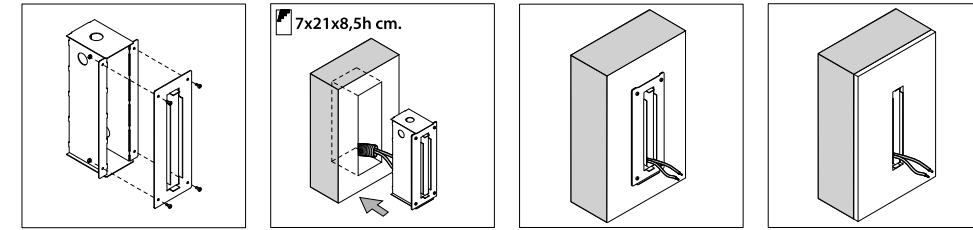

Installations / Instalaciones

0220 - 0228 - 0250 - 0251

0230 - 0231

0229

6615 - 6616 - 6617 - 6618

0249

0212 - 0213 - 0214

0215 - 0216 - 0217 - 0232

0234

0298 - 0299