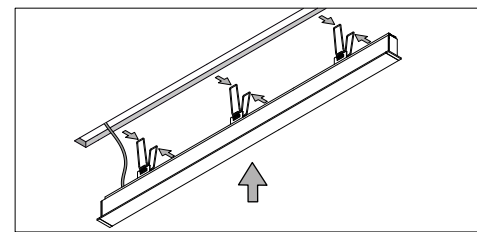

6615 - 6616 - 6617 - 6618