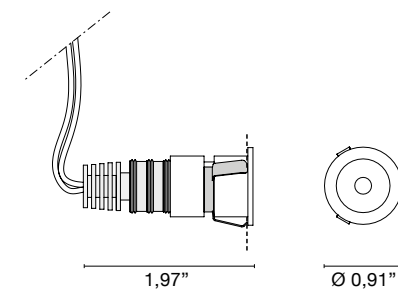

6364 / / 0.04 lb

.01 White - Blanco

/W	4000K	LED 1W 350mA	151lm
/WW	3000K	LED 1W 350mA	143lm
/XW	2700K	LED 1W 350mA	135lm

ACCESSORIES ACCESORIOS

0215

0212

DRIVERS CONDUCTORES

0127	Drivers 500 mA - 1-6 Top mini
0128	Drivers 350 mA - 1-10 Top mini
0141/DIM	Multi-power dimmable driver PUSH - 1...10V - 1-11 Top mini

0141/DALI	Multi-power DALI dimmable driver - 1-11 Top mini
0145	Multi-power dimmable driver PUSH - 1...10V - 1-21 Top mini
0145/DALI	Multi-power DALI dimmable driver - 1-21 Top mini

Only serial connection - Solo conexión serie