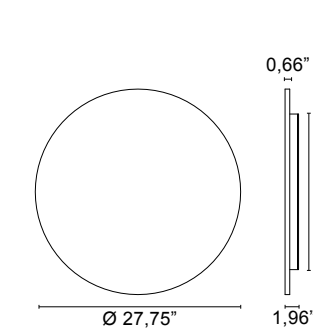

U4583 / / 6.61 lb

- **.01** Raw white - Blanco crudo
- **.14** Blackboard - Pizarra
- **.29** Gold leaf - Hoja de Oro
- **.30** Silver leaf - Hoja de plata
- **.56** Mirror - Espejo (No ceiling / Sin techo)

/W	4000K	LED 24W CRI>90	2944lm
/WW	3000K	LED 24W CRI>90	2640lm
/XW	2700K	LED 24W CRI>90	2496lm