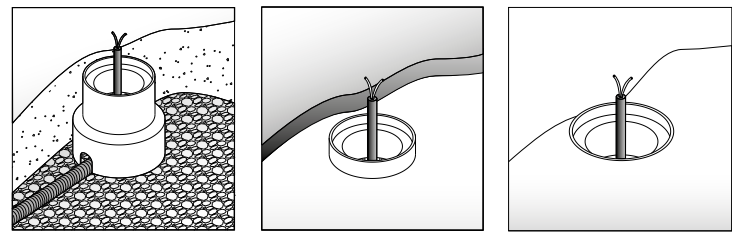

Installations / Instalaciones

0220 - 0228 - 0250 - 0251

0230 - 0231

0229

6615 - 6616 - 6617 - 6618

0249

0212 - 0213 - 0214

0215 - 0216 - 0217 - 0232

0234

0298 - 0299