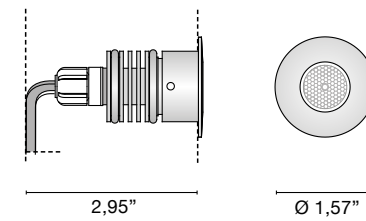

Only serial connection - Solo conexión serie

Zeppelin 25 Plus

Design U.T. EGOLUCE

Plasterboard spring included
Muelle de escayola incluido

ROUND / RONDA

6384. _ / _ _ 0.20 lb

.33 ■ Stainless steel AISI 316L - Acero cepillado