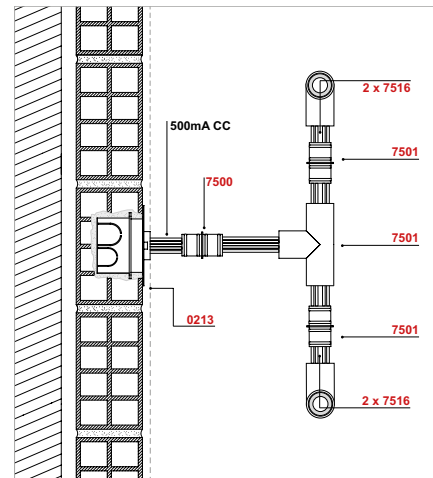

Joy

Design Officina di Architettura e Design

EXAMPLES OF CONFIGURATIONS EJEMPLOS DE CONFIGURACIONES