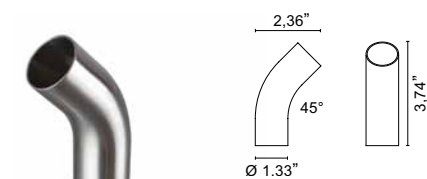

7501._ _

- .01 ■ White - *Blanco*
- .02 ■ Black - *Negro*
- .06 ■ Green - *Verde*
- .33 ■ Stainless steel AISI 316L - *Acero cepillado*
- .34 ■ Painted corten finishing - *Corten pintado*

45° expanding bend
Curva de sujeción de 45