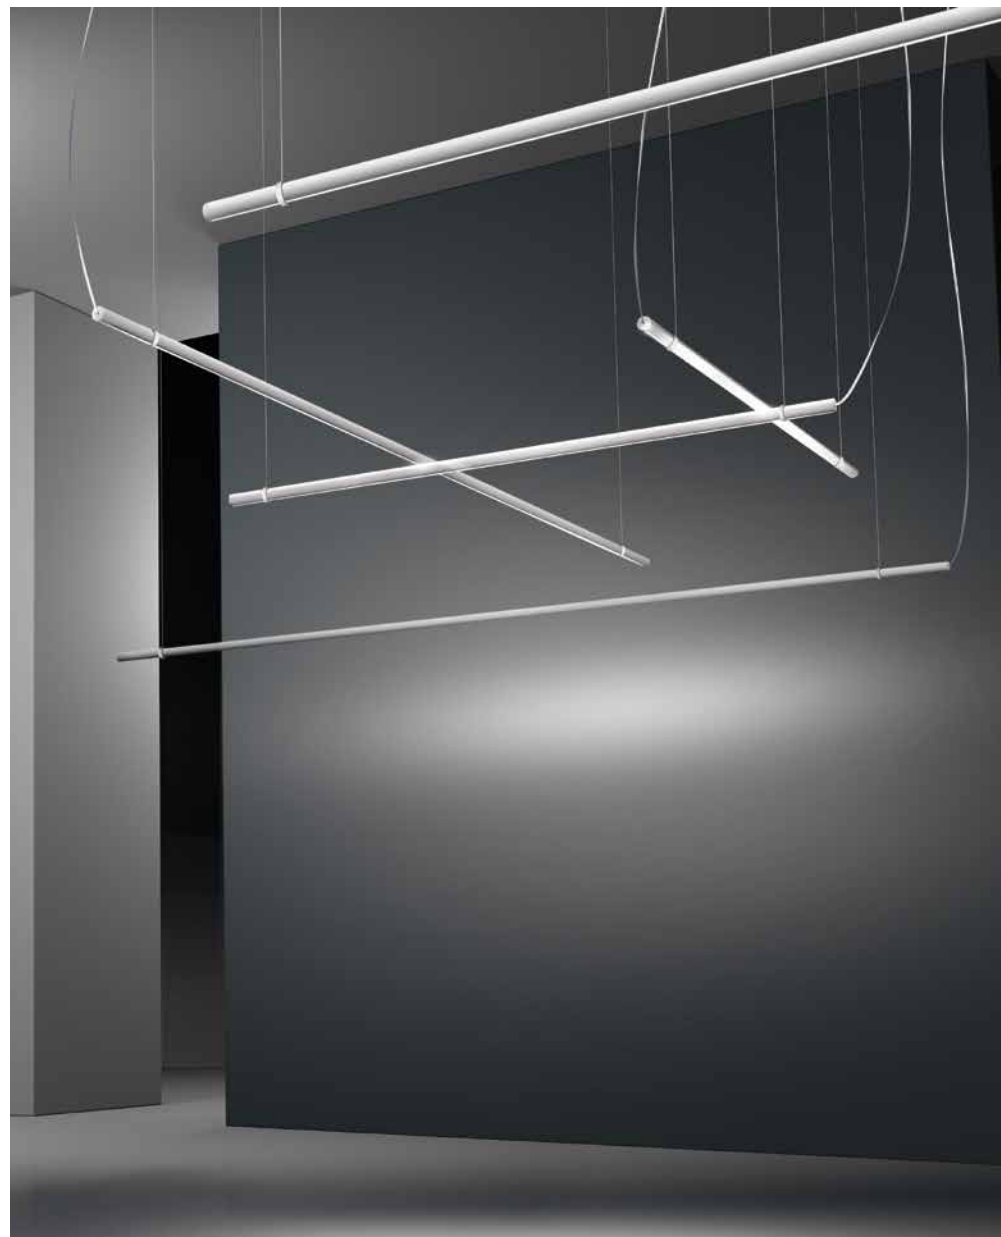

Lancia System

Design P. Pepere

CUSTOM SIZE

Table of available lengths on request.
Tabla de longitudes disponible previa solicitud.

inches	watt	2700K (XW)	lm	3000K (WW)	lm	4000K (W)	lm
40.16"	18W	UA1539.01/100/XW	1890	UA1539.01/100/WW	2020	UA1539.01/100/W	2260
50.00"	22.5W	UA1539.01/125/XW	2362	UA1539.01/125/WW	2525	UA1539.01/125/W	2825
59.84"	27W	UA1539.01/XW *	2835	UA1539.01/WW *	3030	UA1539.01/W *	3390
69.69"	31.5W	UA1539.01/175/XW	3307	UA1539.01/175/WW	3535	UA1539.01/175/W	3955
79.53"	36W	UA1539.01/200/XW	3780	UA1539.01/200/WW	4040	UA1539.01/200/W	4520
89.37"	40.5W	UA1539.01/225/XW	4252	UA1539.01/225/WW	4545	UA1539.01/225/W	5085
99.21"	45W	UA1539.01/250/XW	4725	UA1539.01/250/WW	5050	UA1539.01/250/W	5650

CEILING ROSES FOR SUSPENSION SYSTEMS 24V ROSETAS PARA SISTEMAS DE SUSPENSIÓN DE 24V

Canopy complete with 60W driver
Rosetón completa con controlador de 60W

U0990/60 . _ _	1.32 lb
.01 White - Blanco	60 W
.02 Black - Negro	60 W
.85 Painted silver finishing - Plata pintada	60 W
.86 Painted gold finishing - Oro pintado	60 W
.87 Painted copper finishing - Cobre pintado	60 W
.88 Painted bronze finishing - Bronce pintado	60 W

Canopy complete with 99W driver
Rosetón completa con controlador de 99W

U0990/100 . _ _ / _ _	2.87 lb
.01 White - Blanco	99 W
.02 Black - Negro	99 W
.85 Painted silver finishing - Plata pintada	99 W
.86 Painted gold finishing - Oro pintado	99 W
.87 Painted copper finishing - Cobre pintado	99 W
.88 Painted bronze finishing - Bronce pintado	99 W

/P DIMMER		MAX 75W
/V DIMMER		MAX 75W
/D DIMMER		MAX 75W

Canopy complete with driver 198W
Roseta completa con driver de 198W

U0990/200 . _ _ / _ _	4.41 lb
.01 White - Blanco	198 W
.02 Black - Negro	198 W
.85 Painted silver finishing - Plata pintada	198 W
.86 Painted gold finishing - Oro pintado	198 W
.87 Painted copper finishing - Cobre pintado	198 W
.88 Painted bronze finishing - Bronce pintado	198 W

/P DIMMER		MAX 2x75W
/V DIMMER		MAX 2x75W
/D DIMMER		MAX 2x75W