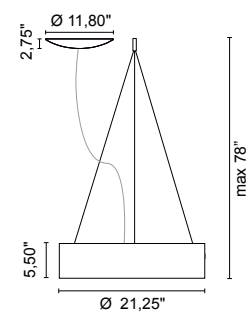

U1572 / / 3.97 lb

- **.01** White - Blanco
- **.02.01** Out black / in white - exterior negro interior blanco
- **.02.21** Out black / in shiny gold - Negro / interior dorado brillante

/W	4000K	LED 27W CRI>90	3390lm
/WW	3000K	LED 27W CRI>90	3030lm
/XW	2700K	LED 27W CRI>90	2835lm