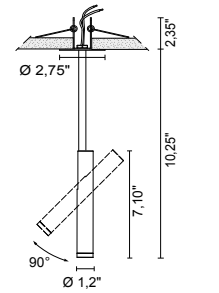

Newton Spots Slim

Design U.T. EGOLUCE

U6470 _ _ / _ _ / _ _ 0.88 lb

- **.01** White - Blanco
- **.02** Black - Negro

	Optic degree						
/W	/35	/48	/63	LED 8,9W 500mA	17,8V	1353lm	4000K
/WW	/35	/48	/63	LED 8,9W 500mA	17,8V	1303lm	3000K
/XW	/35	/48	/63	LED 8,9W 500mA	17,8V	1244lm	2700K