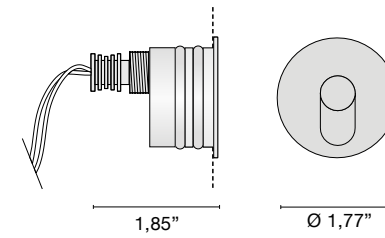

6350. / / 0.15 lb

.01 ■ White - Blanco

.45 ■ Aluminium anodized - Aluminio anodizado

/W	4000K	LED max 2W 500mA	209lm
/WW	3000K	LED max 2W 500mA	199lm
/XW	2700K	LED max 2W 500mA	189lm