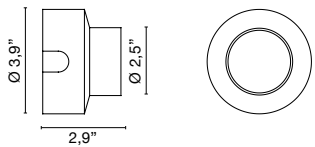

0230

Kit draining junction box + IP68 connector
Kit de encofrado de drenaje + conector IP68

Zeppelin Maxi, Zeppelin turnable

0232

Wall Plastic Box
Encofrado de muros

Zeppelin Maxi, Zeppelin turnable, Step

0260