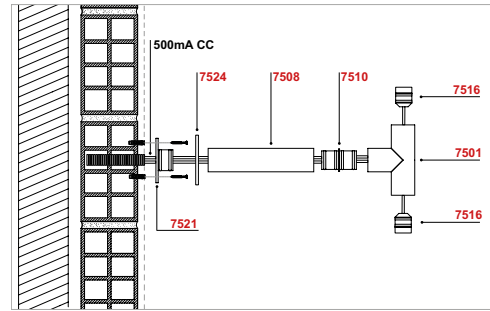

Joy

Design Officina di Architettura e Design

EXAMPLES OF CONFIGURATIONS EJEMPLOS DE CONFIGURACIONES