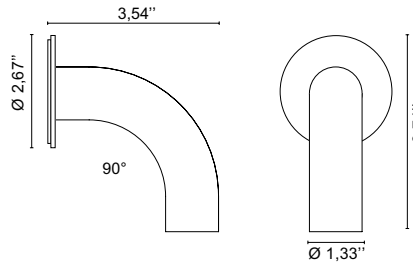

4673. / / 0.55 lb

- **.01** White - Blanco
- **.02** Black - Negro
- **.06** Green - Verde
- **.33** Stainless steel AISI 316L - Acero cepillado
- **.34** Painted corten finishing - Corten pintado

/W	4000K	LED 1.5W	500mA	221lm
/WW	3000K	LED 1.5W	500mA	210lm
/XW	2700K	LED 1.5W	500mA	199lm