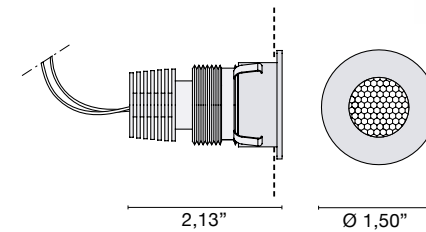

6322... / _ / _ / _ 0.13 lb

- **.01** ■ White - Blanco
- **.32** ■ Nickel mat - Niquel satinado

	Optic degree			
/W	/11	/25	/45	
LED max 2W 500mA	209lm	4000K		
/WW	/11	/25	/45	
LED max 2W 500mA	199lm	3000K		
/XW	/11	/25	/45	
LED max 2W 500mA	189lm	2700K