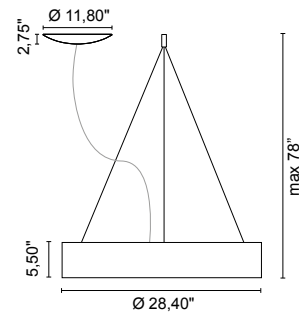

Radar

Design ABS Studio

Dimmable on request
Regulable bajo pedido

U1570 / / 5.51 lb

- **.01** White - Blanco
- **.02.01** Out black / in white - exterior negro interior blanco
- **.02.21** Out black / in shiny gold - Negro / interior dorado brillante

/W	4000K	LED 37,8W CRI>90	4746lm
/WW	3000K	LED 37,8W CRI>90	4242lm
/XW	2700K	LED 37,8W CRI>90	3969lm