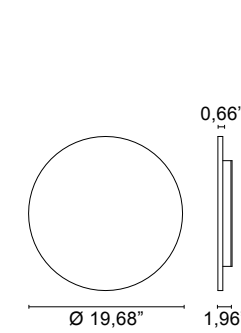

Moonlight

Design ABS Studio

Moonlight

Design ABS Studio

Dimmable on request
Regulable bajo pedido

U4582 / / 3.97 lb

- .01** Raw white - Blanco crudo
- .14** Blackboard - Pizarra
- .29** Gold leaf - Hoja de Oro
- .30** Silver leaf - Hoja de plata
- .56** Mirror - Espejo (No ceiling / Sin techo)