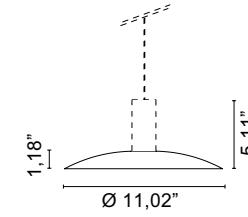

DECORATIVE ACCESSORIES / ACCESORIOS DECORATIVOS

Black painted metal screen
Pantalla metálica pintada de negro

0547. _ _
.02 ■ Black - Negro