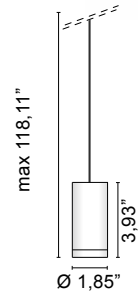

Newton System

Design U.T. EGOLUCE

2 displacement elements included
2 elementos de descentralización incluidos

U1591. _ / _ / _ 1.10 lb

- **.02** ■ Black - Negro
- **.25** ■ Golded satin - Oro satinado
- **.32** ■ Nickel mat - Níquel satinado

Optic degree					
/W	/ST	LED 6,1W 350mA	17,3V	975lm	4000K
/WW	/ST	LED 6,1W 350mA	17,3V	939lm	3000K
/XW	/ST	LED 6,1W 350mA	17,3V	896lm	2700K