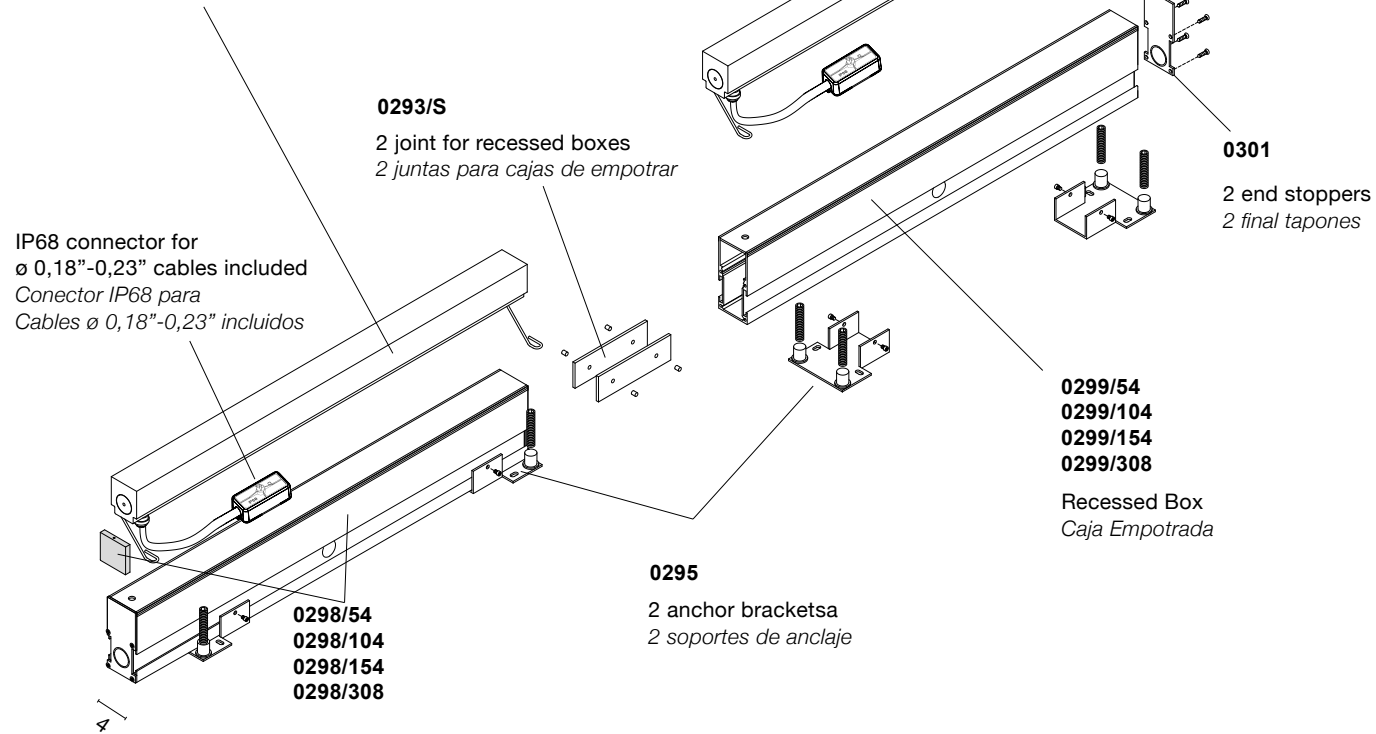

Spooky

Design U.T. EGOLUCE

Spooky

Design U.T. EGOLUCE

IP67 connector included
Conector IP67 incluido

Spooky system codes. Códigos de sistema espeluznantes

6417.01 21,25"
6418.01 40,94"
6419.01 60,62"
A6417.01 5,51"... 56,69"