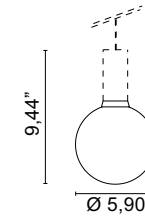

Transparent blown white diffuser
Difusor de vidrio soplado blanco

0549. _ _ **.57**
.02 ■ Black - Negro
.25 ■ Golded satin - Oro satinado
.32 ■ Nickel mat - Níquel satinado