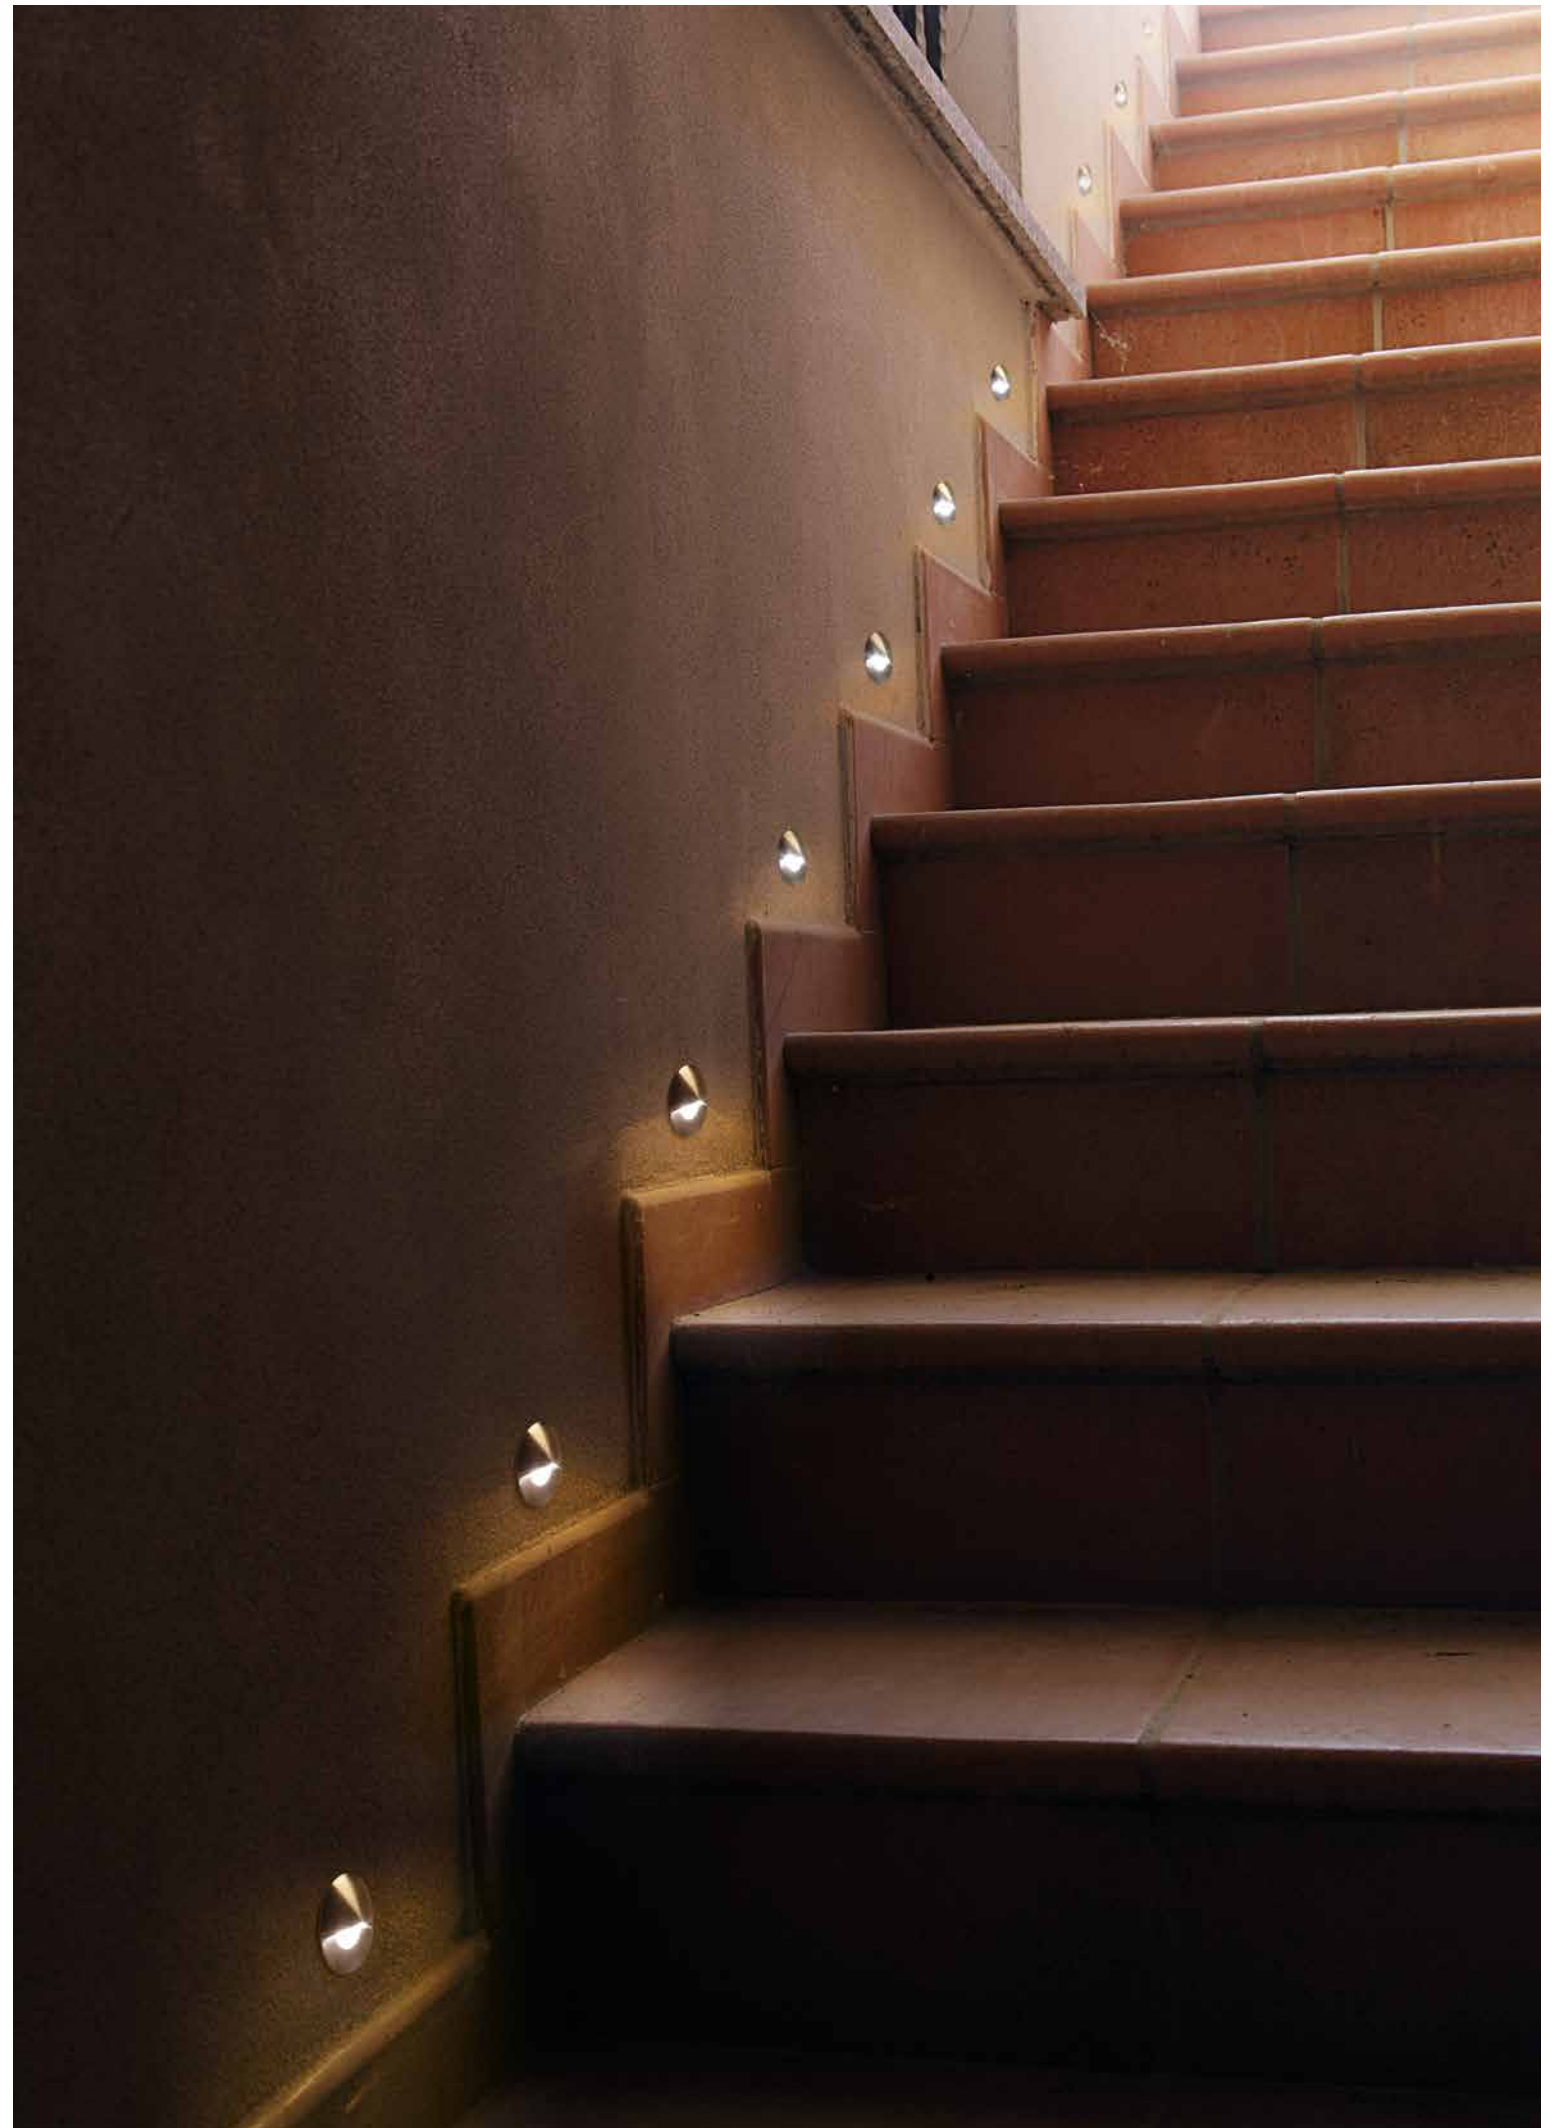

Vista

Design U.T. EGOLUCE