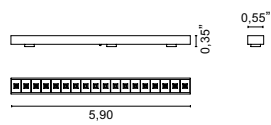

SEGMENTO DARK MINI

6725._ _ / _ _ 0.04 lb

.02 ■ Black - Negro

/WW	3000K	LED 4W	120lm
/XW	2700K upon request	LED 4W	110lm