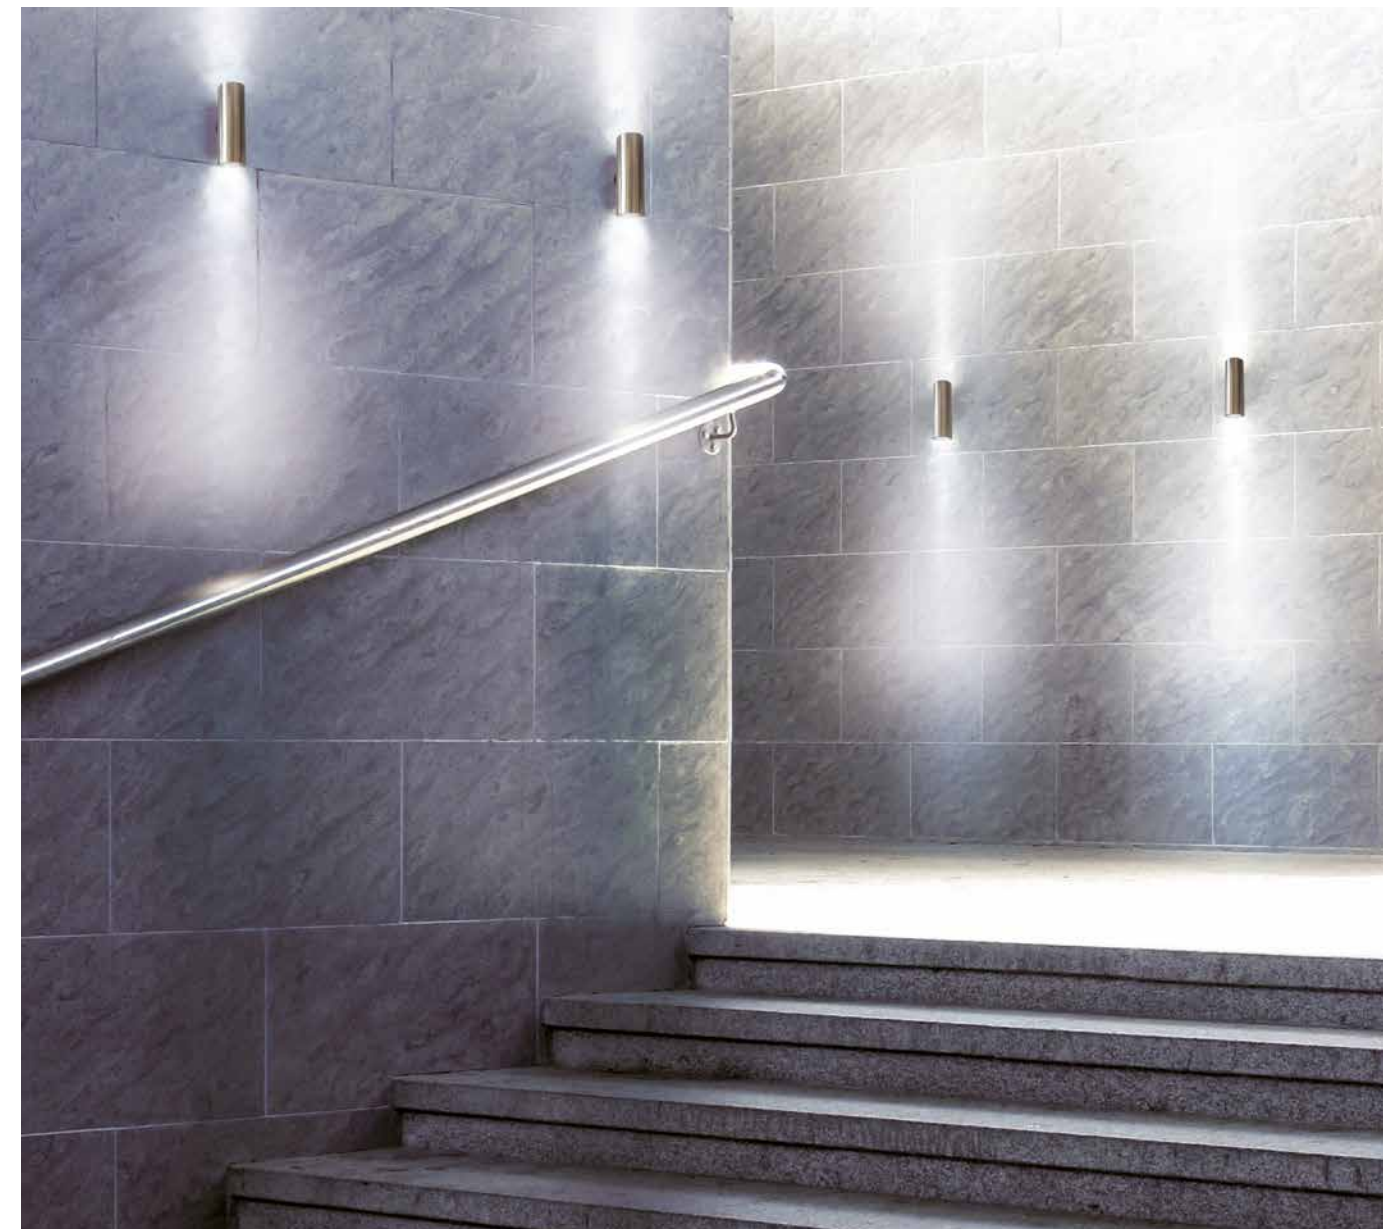

Joy

Design Officina di Architettura e Design