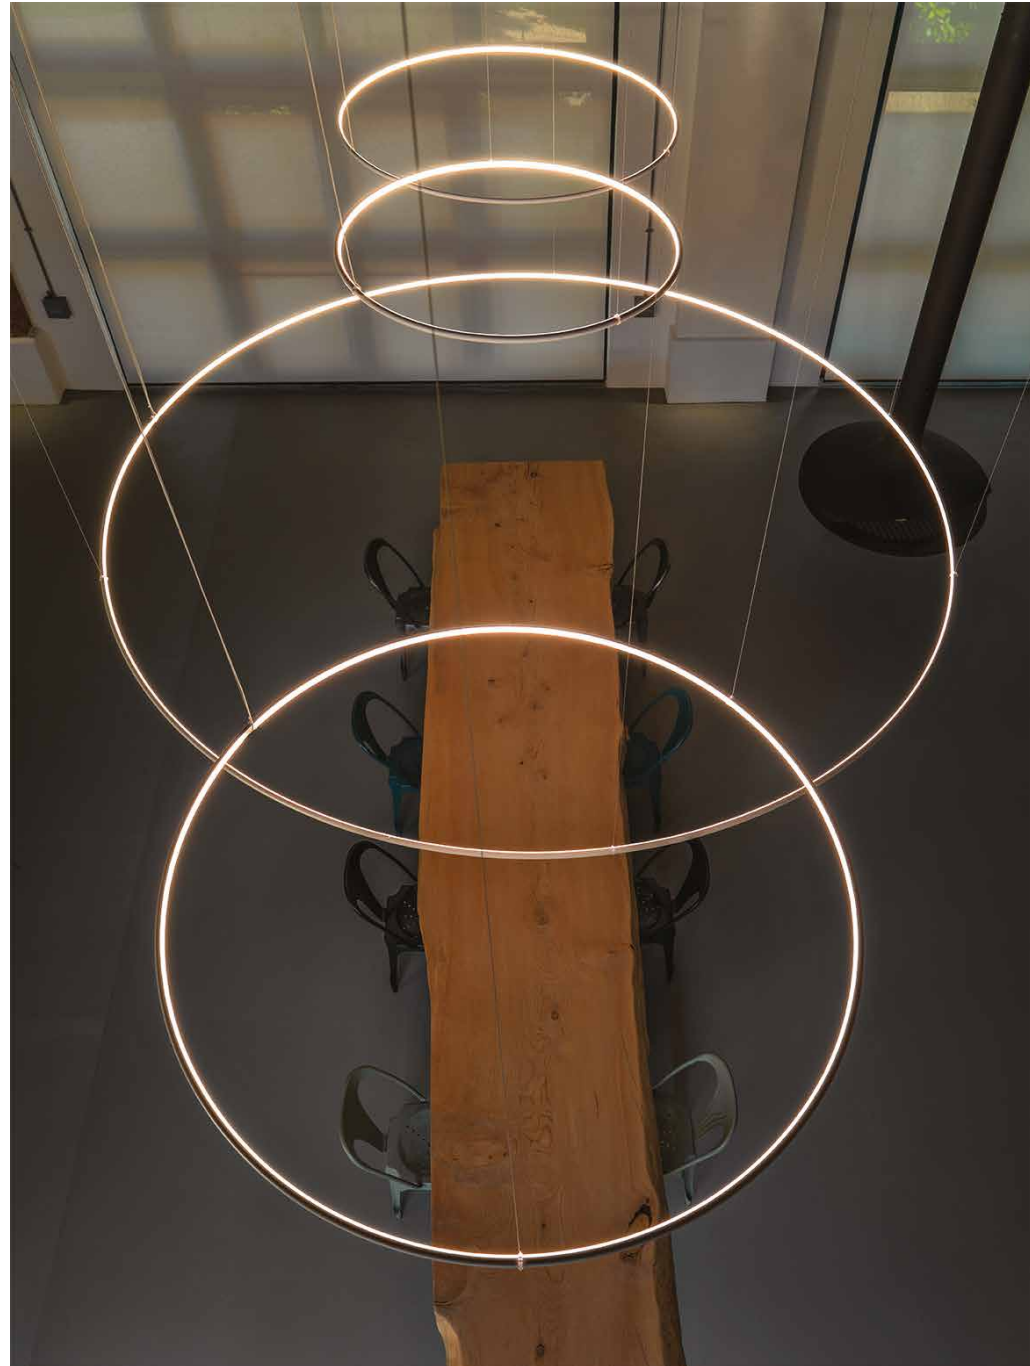

Lancia Tonda XL/XXL

Design P. Peperè