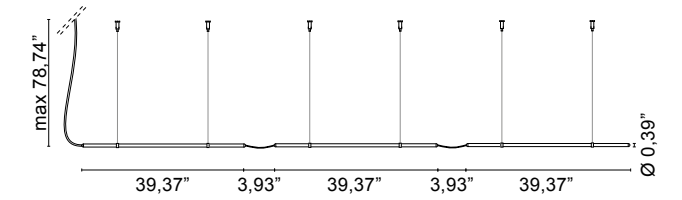

Suspension fixing kit supplied with the lamp
Kit de fijación de la suspensión suministrado con la lámpara

U1675 _ _ / _ _ 1.32 lb

.02 ■ Black - Negro

/W	LED 24V 37,5W	4440lm	4000K
/WW	LED 24V 37,5W	4050lm	3000K
/XW	LED 24V 37,5W	3600lm	2700K