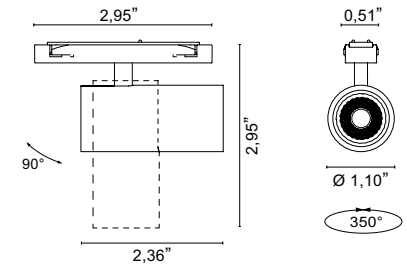

NEWTON MINI