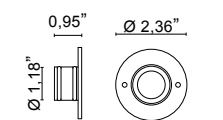

.01 White - Blanco

.02 Black - Negro

.06 Green - Verde

.33 Stainless steel AISI 316L - Acero cepillado

.34 Painted corten finishing - Corten pintado

Joy

Accessories / Accesorios

0246/R