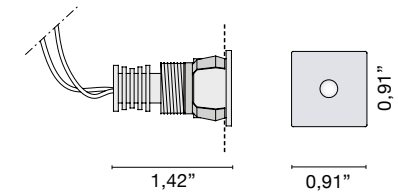

6321. / / 0.04 lb

- **.01** ■ White - Blanco
- **.32** ■ Nickel mat - Níquel satinado

/W	4000K	LED 1W 350mA	151lm
/WW	3000K	LED 1W 350mA	143lm
/XW	2700K	LED 1W 350mA	138lm

ACCESSORIES ACCESORIOS

DRIVERS CONDUCTORES

0128	Drivers 350 mA - 1-10 Dot
0141/DIM	Multi-power dimmable driver PUSH - 1...10V - 1-12 Dot
0141/DALI	Multi-power DALI dimmable driver - 1-12 Dot

0145	Multi-power dimmable driver PUSH - 1...10V - 1-21 Dot
0145/DALI	Multi-power DALI dimmable driver - 1-21 Dot

Only serial connection - Solo conexión serie