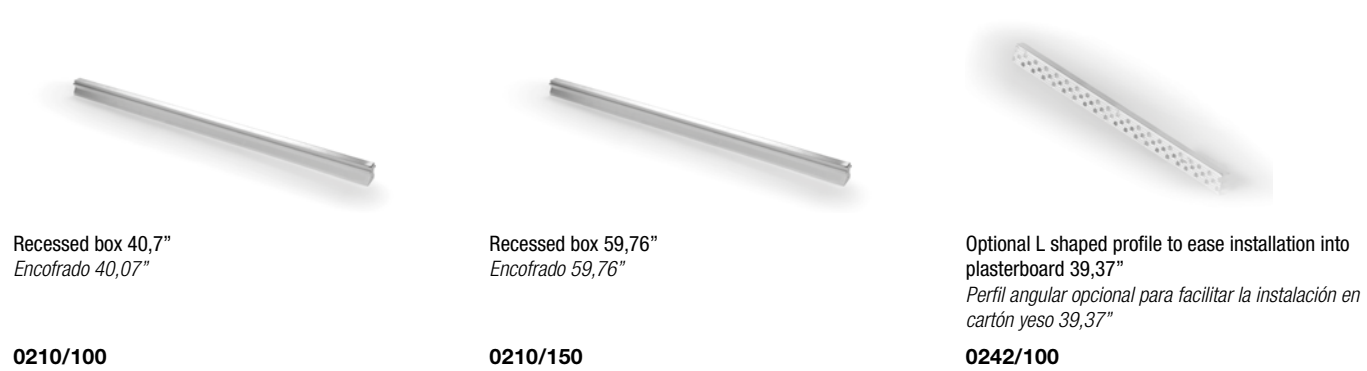

ACCESSORIES ACCESORIOS

Recessed box 40,7"
Encofrado 40,07"

0210/100

Recessed box 59,76"
Encofrado 59,76"

0210/150

Optional L shaped profile to ease installation into
plasterboard 39,37"
Perfil angular opcional para facilitar la instalación en
cartón yeso 39,37"

0242/100

DRIVERS CONDUCTORES

U0160/24

IN:120-277V OUT:24V-60W

U0161/24

IN:120-277V OUT:24V-100W