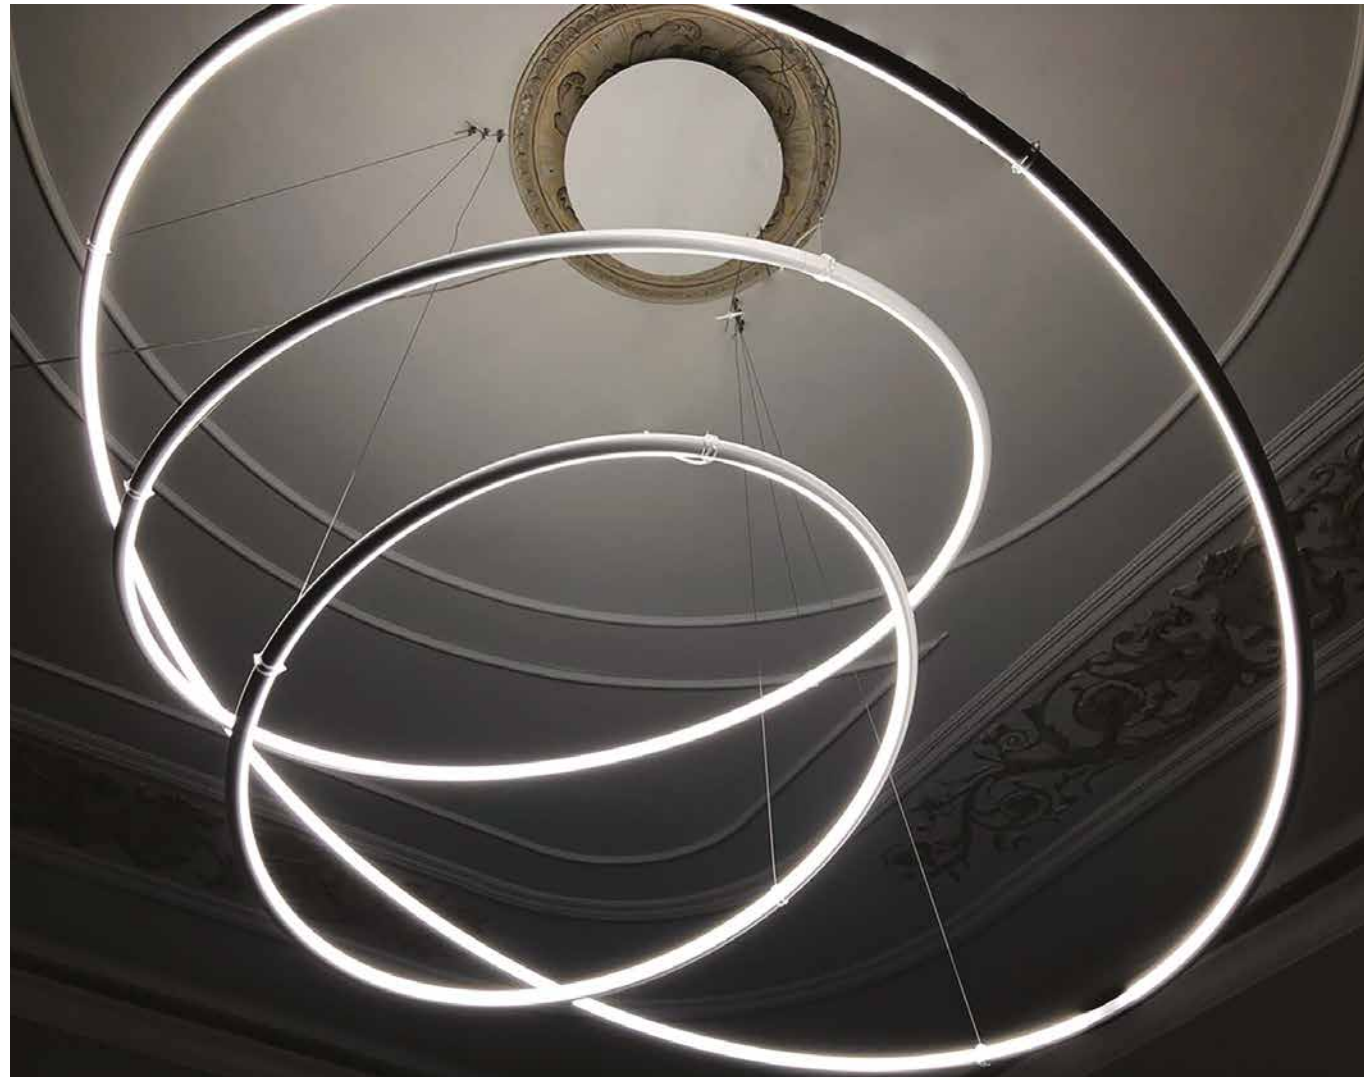

Lancia Tonda System

Design P. Pepere