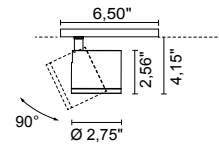

U6448 _ / _ / _ 1.10 lb

.01 White - Blanco

.02 Black - Negro

Optic degree

/W	/13	/40	/ST	LED 48V DC 8,9W	1353lm	4000K
/WW	/13	/40	/ST	LED 48V DC 8,9W	1303lm	3000K
/XW	/13	/40	/ST	LED 48V DC 8,9W	1244lm	2700K