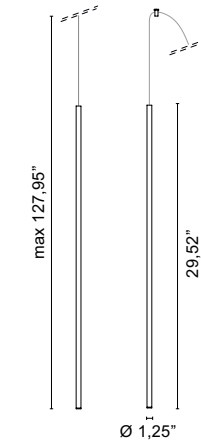

U1581.__ / __ 2.20 lb

- **.01** White - *Blanco*
- **.02** Black - *Negro*
- **.21** Shiny golded - *Oro brillante*
- **.25** Golded satin - *Oro satinado*

		Optic degree			
/W	/48	LED 6,1W 350mA	17,3V	975lm	4000K
/W	/ST	LED 6,1W 350mA	17,3V	975lm	4000K
/WW	/48	LED 6,1W 350mA	17,3V	939lm	3000K
/WW	/ST	LED 6,1W 350mA	17,3V	939lm	3000K
/XW	/48	LED 6,1W 350mA	17,3V	896lm	2700K
/XW	/ST	LED 6,1W 350mA	17,3V	896lm	2700K

U1582.__ / __ 2.43 lb

- **.01** White - *Blanco*
- **.02** Black - *Negro*
- **.21** Shiny golded - *Oro brillante*
- **.25** Golded satin - *Oro satinado*

		Optic degree			
/W	/48	LED 6,1W 350mA	17,3V	975lm	4000K
/W	/ST	LED 6,1W 350mA	17,3V	975lm	4000K
/WW	/48	LED 6,1W 350mA	17,3V	939lm	3000K
/WW	/ST	LED 6,1W 350mA	17,3V	939lm	3000K
/XW	/48	LED 6,1W 350mA	17,3V	896lm	2700K
/XW	/ST	LED 6,1W 350mA	17,3V	896lm	2700K