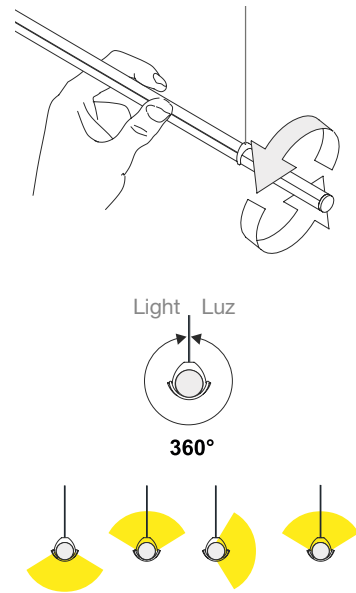

Lancia System

Design P. Pepere

CUSTOM SIZE

Table of available lengths on request.
Tabla de longitudes disponible previa solicitud.

inches	watt	2700K (XW)	lm	3000K (WW)	lm	4000K (W)	lm
40.16"	18W	UA1539.01/100/XW	1890	UA1539.01/100/WW	2020	UA1539.01/100/W	2260
50.00"	22.5W	UA1539.01/125/XW	2362	UA1539.01/125/WW	2525	UA1539.01/125/W	2825
59.84"	27W	UA1539.01/XW *	2835	UA1539.01/WW *	3030	UA1539.01/W *	3390
69.69"	31.5W	UA1539.01/175/XW	3307	UA1539.01/175/WW	3535	UA1539.01/175/W	3955
79.53"	36W	UA1539.01/200/XW	3780	UA1539.01/200/WW	4040	UA1539.01/200/W	4520
89.37"	40.5W	UA1539.01/225/XW	4252	UA1539.01/225/WW	4545	UA1539.01/225/W	5085
99.21"	45W	UA1539.01/250/XW	4725	UA1539.01/250/WW	5050	UA1539.01/250/W	5650