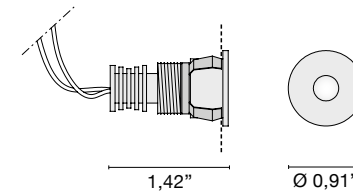

6320. / / 0.04 lb

- **.01** ■ White - Blanco
- **.32** ■ Nickel mat - Níquel satinado

/W	4000K	LED 1W 350mA	151lm
/WW	3000K	LED 1W 350mA	143lm
/XW	2700K	LED 1W 350mA	138lm