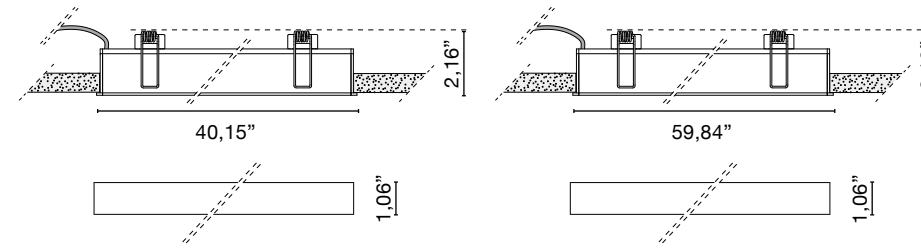

Linea

Design U.T. EGOLUCE

6615... / ... 1.10 lb

.01 White - Blanco

/W	4000K	LED 15W CRI>90	1840lm
/WW	3000K	LED 15W CRI>90	1650lm
/XW	2700K	LED 15W CRI>90	1560lm

6616... / ... 3.31 lb

.01 White - Blanco

/W	4000K	LED 22.5W CRI>90	2760lm
/WW	3000K	LED 22.5W CRI>90	2475lm
/XW	2700K	LED 22.5W CRI>90	2340lm