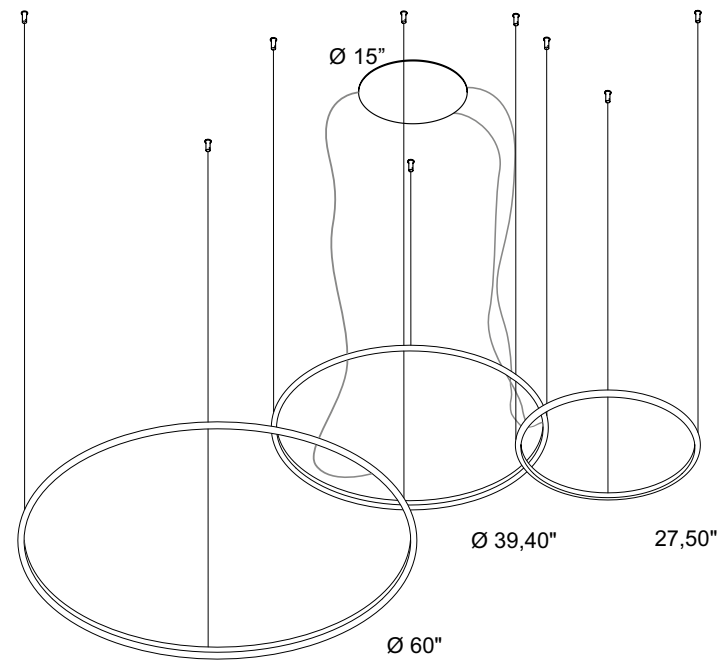

On request are available compositions with rings with different diameter.

A petición están disponibles las composiciones con anillos de diferente diámetro.