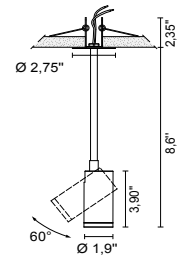

Newton Spots

Design U.T. EGOLUCE

U6342 _ _ / _ _ / _ _ 1.21 lb

- .01 White - Blanco
- .02 Black - Negro

	Optic degree					
/W	/24 /38 /58	LED 8,9W 500mA	17,8V	1353lm	4000K	
/WW	/24 /38 /58	LED 8,9W 500mA	17,8V	1303lm	3000K	
/XW	/24 /38 /58	LED 8,9W 500mA	17,8V	1244lm	2700K