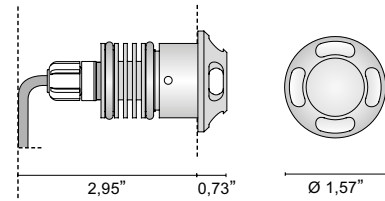

Kross

Design U.T. EGOLUCE