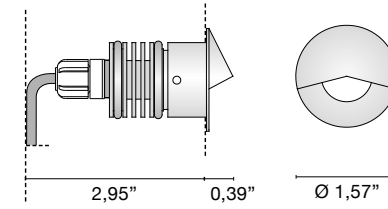

6362... / ... 0,22 lb

.33 ■ Stainless steel AISI 316L - Acero cepillado

/W 4000K LED max 2W CRI>90 209lm

/WW 3000K LED max 2W CRI>90 199lm

/XW 2700K LED max 2W CRI>90 189lm

ACCESSORIES ACCESORIOS

0216

0220

DRIVERS CONDUCTORES

0127 Drivers 500 mA - 1-6 Vista

0128 Drivers 350 mA - 1-10 Vista

0141/DIM Multi-power dimmable driver PUSH - 1...10V - 1-11 Vista

0141/DALI Multi-power DALI dimmable driver - 1-11 Vista

0145 Multi-power dimmable driver PUSH - 1...10V - 1-21 Vista

0145/DALI Multi-power DALI dimmable driver - 1-21 Vista

Only serial connection - Solo conexión serie