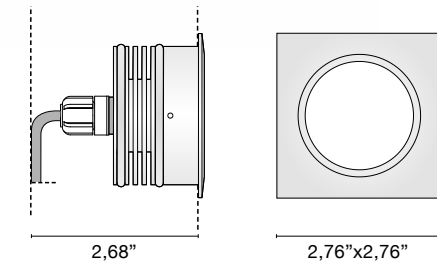

FRAMEWORK / MARCO

6383. / / / 0.77 lb

.33 ■ Stainless steel AISI 316L - Acero cepillado

/W	LED max 3x1W 350mA	453lm	4000K
/WW	LED max 3x1W 350mA	429lm	3000K
/XW	LED max 3x1W 350mA	405lm	2700K

Wide beam / Haz de luz ancho

ACCESSORIES ACCESORIOS

Kit draining junction box + IP68 connector
Kit de encofrado de drenaje + conector IP68

0230

Wall Plastic Box
Encofrado de muros

0232

Spring for plasterboard
Accesorio de montaje en cartón yeso

2,36"

0260

DRIVERS CONDUCTORES

0128	Drivers 350 mA - 1-3 Zeppelin Maxi
0141/DIM	Multi-power dimmable driver PUSH - 1...10V - 1-4 Zeppelin Maxi
0141/DALI	Multi-power DALI dimmable driver - 1-4 Zeppelin Maxi

0145	Multi-power dimmable driver PUSH - 1...10V - 1-7 Zeppelin Maxi
0145/DALI	Multi-power DALI dimmable driver - 1-7 Zeppelin Maxi

Only serial connection - Solo conexión serie