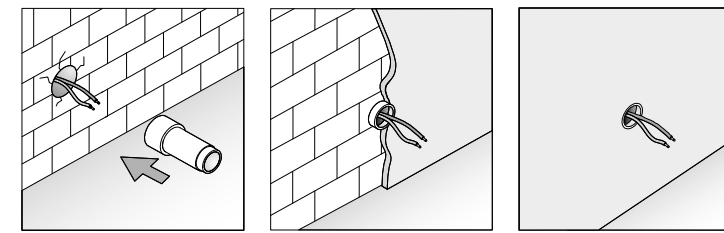

0215 - 0216 - 0217 - 0232