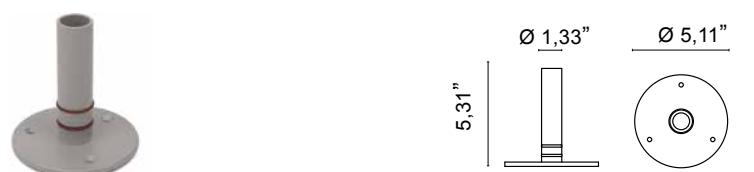

Joy

Numerical index / Índice numérico

code / código	product / producto	pag.	code / código	product / producto	pag.
1665	Wanda System	212	6722	Tiny - 24V track products	94
1690	Lara Maxi	195	6723	Tiny - 24V track products	94
2550	Lara	191	6724	Tiny - 24V track products	94
2552	Lara Maxi	193	6725	Tiny - 24V track products	94
2553	Lara Maxi	193	7516	Joy	170
4510	Vision 1	289	U1540	Lancia	43
4511	Vision 3	290	U1562	Lancia Tonda	16
4536	Wanda	202	U1563	Lancia Tonda	16
4537	Wanda	202	U1564	Lancia Tonda	16
4672	Joy	176	U1566	Lancia Tonda	16
4673	Joy	176	U1567	Lancia di Achille	58
5690	Joy	176	U1570	Radar	72
6320	Dot	301	U1571	Radar	72
6321	Dot	301	U1572	Radar	72
6322	Pix	305	U1573	Lancia Tonda System	18
6323	Pix	305	U1574	Lancia Tonda System	19
6340	Fire	321	U1575	Lancia Tonda XL/XXL	22
6348	Zeppelin	243	U1576	Lancia Tonda XL/XXL	22
6349	Zeppelin	243	U1580	Stick system	147
6350	Spoon	341	U1581	Stick system	147
6351	Spoon	341	U1582	Stick system	147
6354	Ice	325	U1591	Newton System	136
6355	Ice	325	U1592	Newton System	136
6358	Vega	317	U1673	Lancia no limits	50
6359	Sirio	309	U1674	Matita	65
6360	Alcor	313	U1675	Matita	65
6361	Kross	270	U2513	Lancia Tonda	35
6362	Vista	265	U2514	Lancia Tonda	35
6363	Top	295	U3513	Lancia Tonda	36
6364	Top Mini	297	U3514	Lancia Tonda	36
6366	Drive	261	U4582	Moonlight	79
6368	Zeppelin Maxi	247	U4583	Moonlight	79
6369	Step	275	U4620	Moonlight	79
6371	Tris	257	U6342	Newton Spots	112
6373	Snorky	329	U6343	Newton Track 48V	124
6381	Slot	349	U6344	Newton Spots	112
6382	Cruise	337	U6345	Newton Track 48V	124
6383	Zeppelin Maxi	247	U6346	Newton Track 48V	124
6384	Zeppelin 25 Plus	245	U6448	Newton Flat Track 48V	130
6387	Step	275	U6449	Newton Flat Track 48V	130
6388	Soft	279	U6450	Newton Flat Track 48V	130
6389	Cerchio	283	U6451	Newton Slim Track 48V	128
6391	Cerchietto	333	U6452	Newton Slim Track 48V	128
6394	Zeppelin 25 Plus	245	U6468	Newton Spots Flat	123
6397	Zeppelin COB	250	U6469	Newton Spots Flat	123
6411	Zeppelin turnable	253	U6470	Newton Spots Slim	118
6417	Spooky	232	U6471	Newton Spots Slim	118
6418	Spooky	232	U7341	Track 48V	132
6419	Spooky	232	U7342	Track 48V	132
6615	Linea	157	U7343	Track 48V	132
6616	Linea	157			