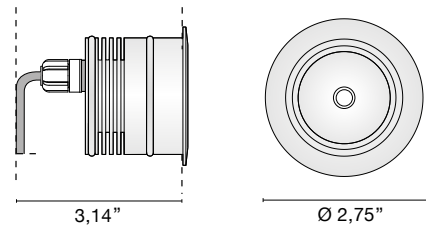

Zeppelin COB

Design U.T. EGOLUCE

INOX AISI 316L
INOX AISI 316L

6397. _ _ / _ _ / _ _ 0.88 lb

.33 ■ Stainless steel AISI 316L - Acero cepillado

Optic degree				
/W	/28 /60	LED 8,9W 500mA	1353lm	4000K
/WW	/28 /60	LED 8,9W 500mA	1303lm	3000K
/XW	/28 /60	LED 8,9W 500mA	1263lm	2700K