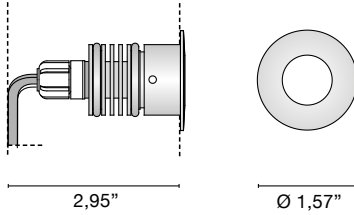

ROUND / RONDA

6348 _ _ / _ _ 0.18 lb

.33 ■ Stainless steel AISI 316L - Acero cepillado

/W	LED max 2W 500mA	209lm	4000K
/WW	LED max 2W 500mA	199lm	3000K
/XW	LED max 2W 500mA	189lm	2700K

Wide beam / Haz de luz ancho