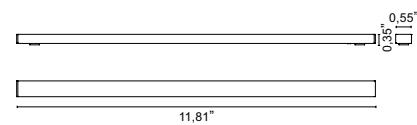

SEGMENTO MINI