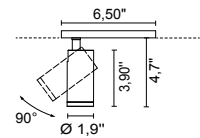

Newton Track 48V

Design U.T. EGOLUCE

U6343 _ _ / _ _ / _ _ 0.88 lb

.01 White - Blanco

.02 Black - Negro

Optic degree

/W	/24 /38 /58	LED 48V DC 8,9W	1353lm	4000K
/WW	/24 /38 /58	LED 48V DC 8,9W	1303lm	3000K
/XW	/24 /38 /58	LED 48V DC 8,9W	1244lm	2700K