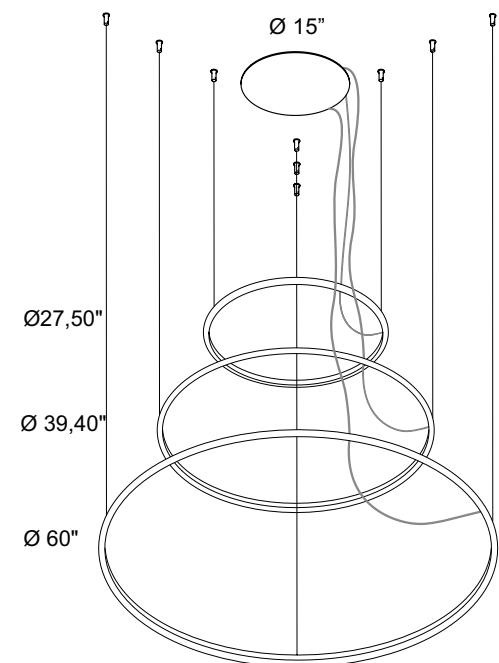

Electric cable length 98,43"
Longitud del cable eléctrico 98,43"

Lancia Tonda

Design P. Peperè

Dimmable on request
Regulable bajo pedido

U1573._._ / _._ 16.00 lb

.01 White - Blanco

.02 Black - Negro

/W LED 172,5W 21696lm 4000K

/WW LED 172,5W 19392lm 3000K

/XW LED 172,5W 18144lm 2700K

On request are available compositions with rings with different diameter.

A petición están disponibles las composiciones con anillos de diferente diámetro.