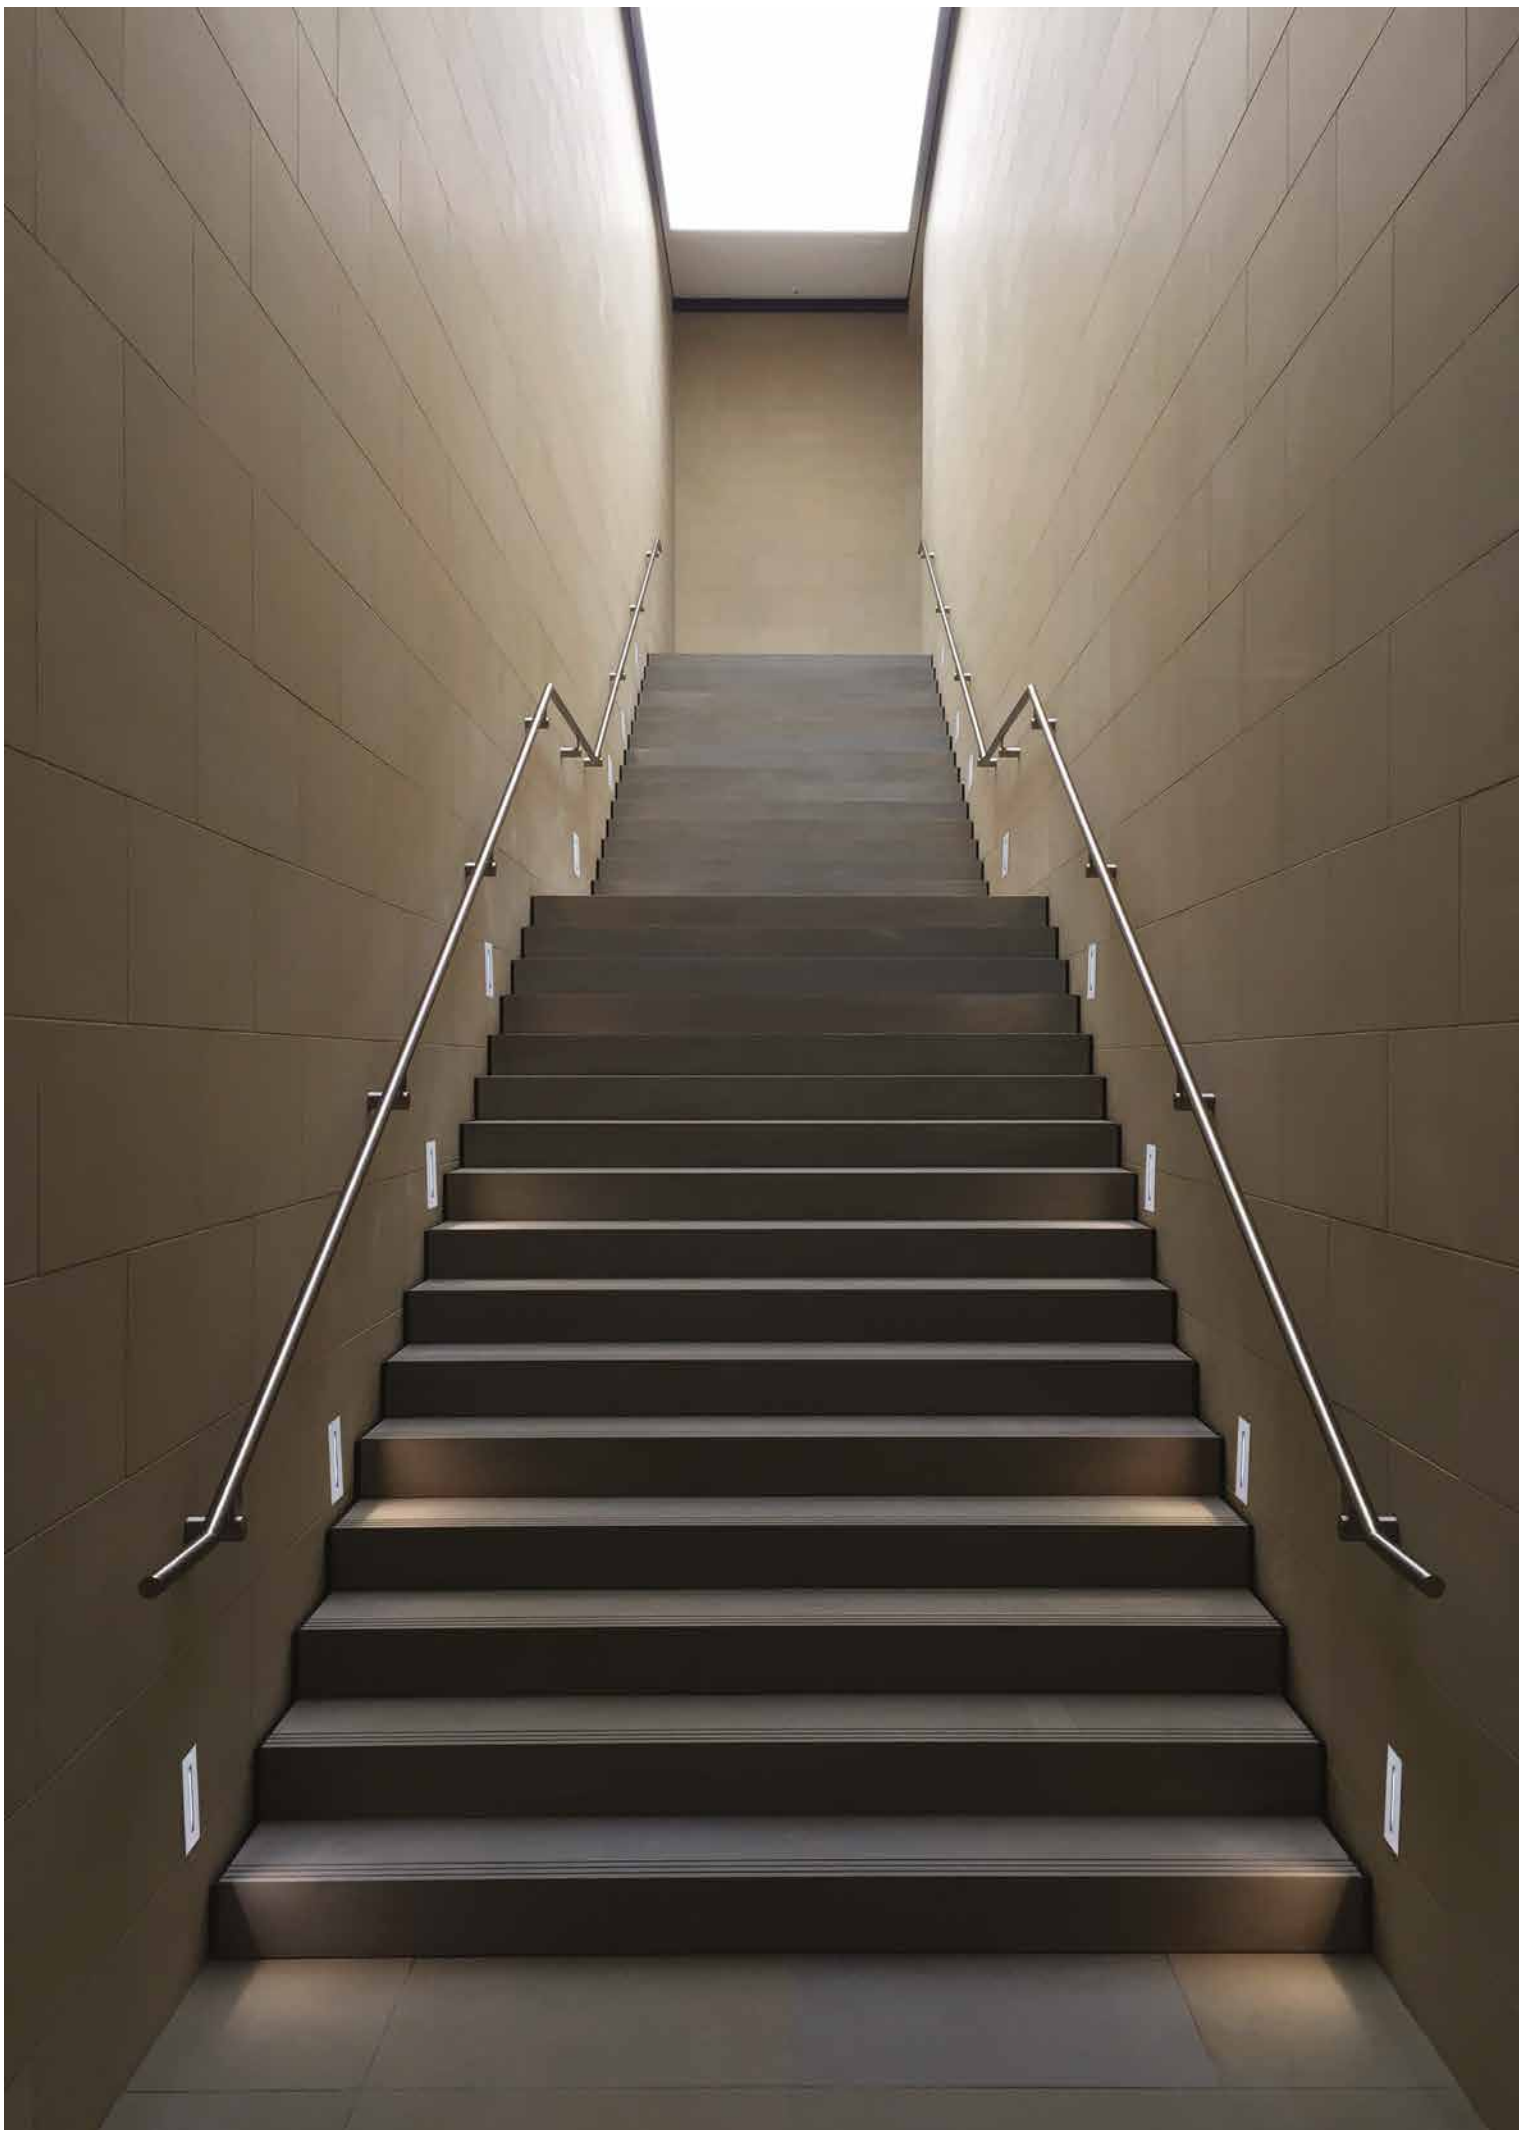

INDOOR
Slot

Design U.T. EgoLucé

Recessed spotlight for asymmetric light, metal frame in white finish. Heat sink included.
Mounting with or without junction box.

*Foco empotrable con luz asimétrica, estructura metálica con acabado en blanco.
Disipador de calor incluido. Montaje con o sin caja de conexiones.*