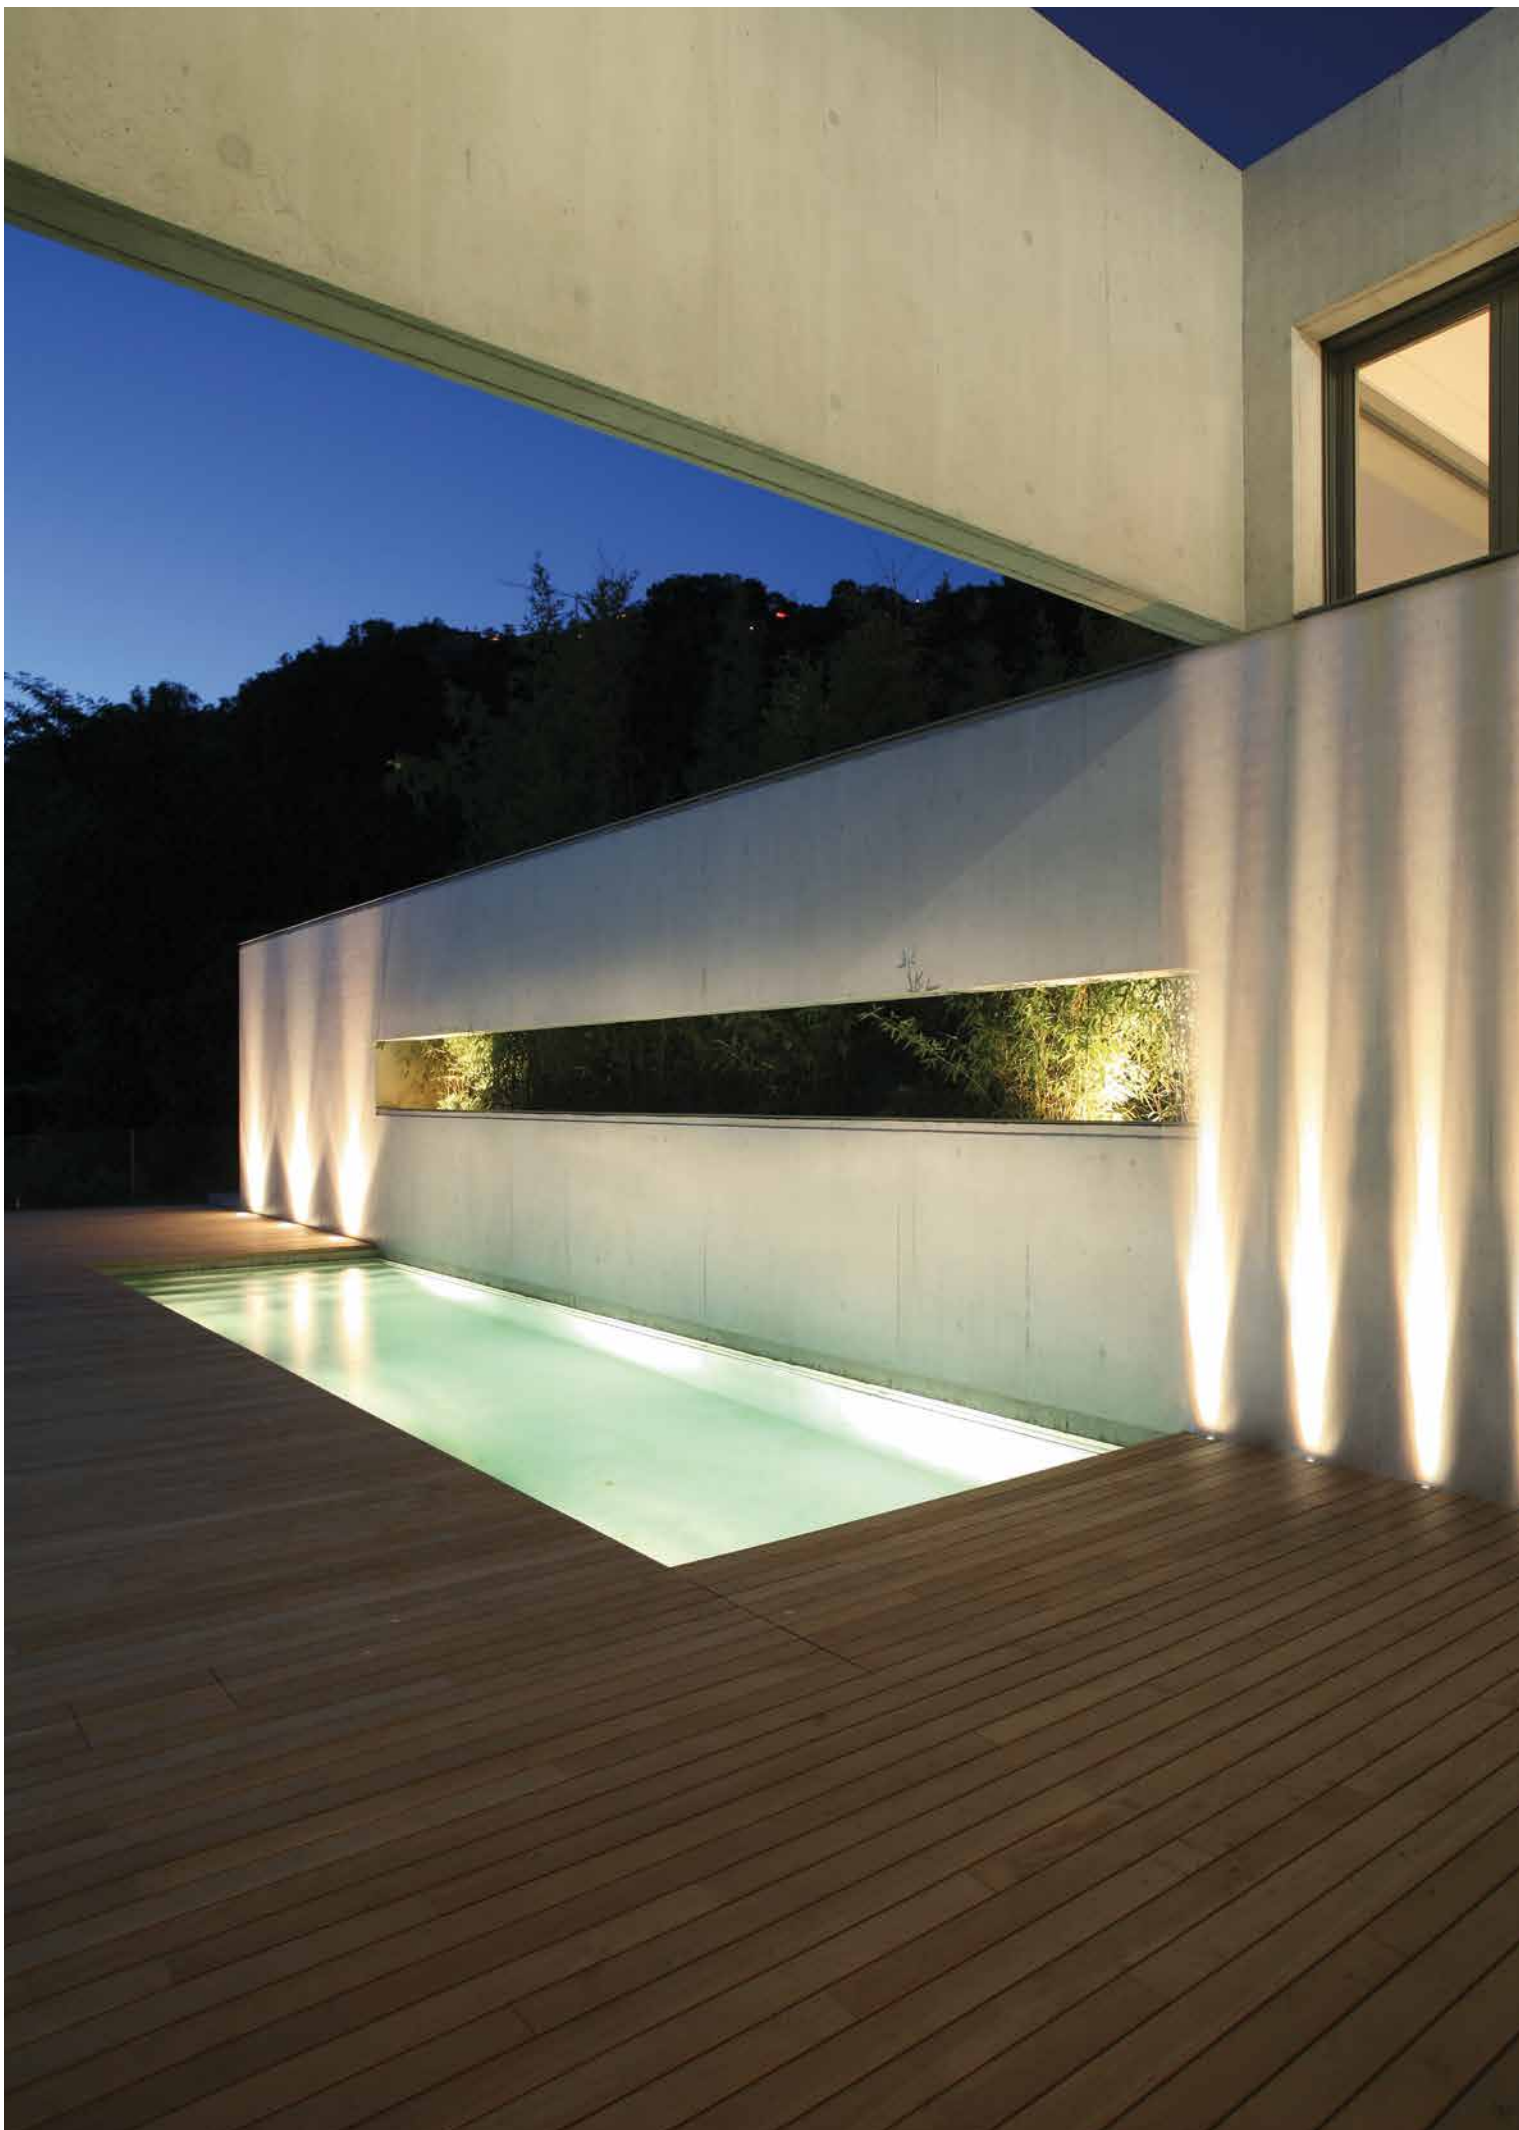

Only serial connection - Solo conexión serie

Zeppelin 25 Plus

Design U.T. EGOLUCE

Plasterboard spring included
Muelle de escayola incluido

ROUND / RONDA

6384. _ / _ _ 0.20 lb

.33 ■ Stainless steel AISI 316L - Acero cepillado