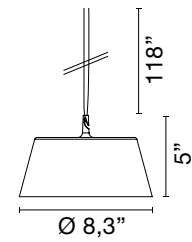

1690. _ _ / _ _ 1.54 lb

.02 ■ Black - *Negro*

.05 ■ Red - *Rojo*

/WW 3000K LED 3.5W 140lm