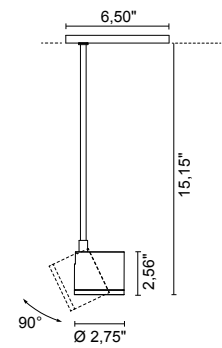

U6449 _ / _ / _ 1.32 lb

.01 White - Blanco

.02 Black - Negro

Optic degree

/W	/13	/40	/ST	LED 48V DC 8,9W	1353lm	4000K
/WW	/13	/40	/ST	LED 48V DC 8,9W	1303lm	3000K
/XW	/13	/40	/ST	LED 48V DC 8,9W	1244lm	2700K