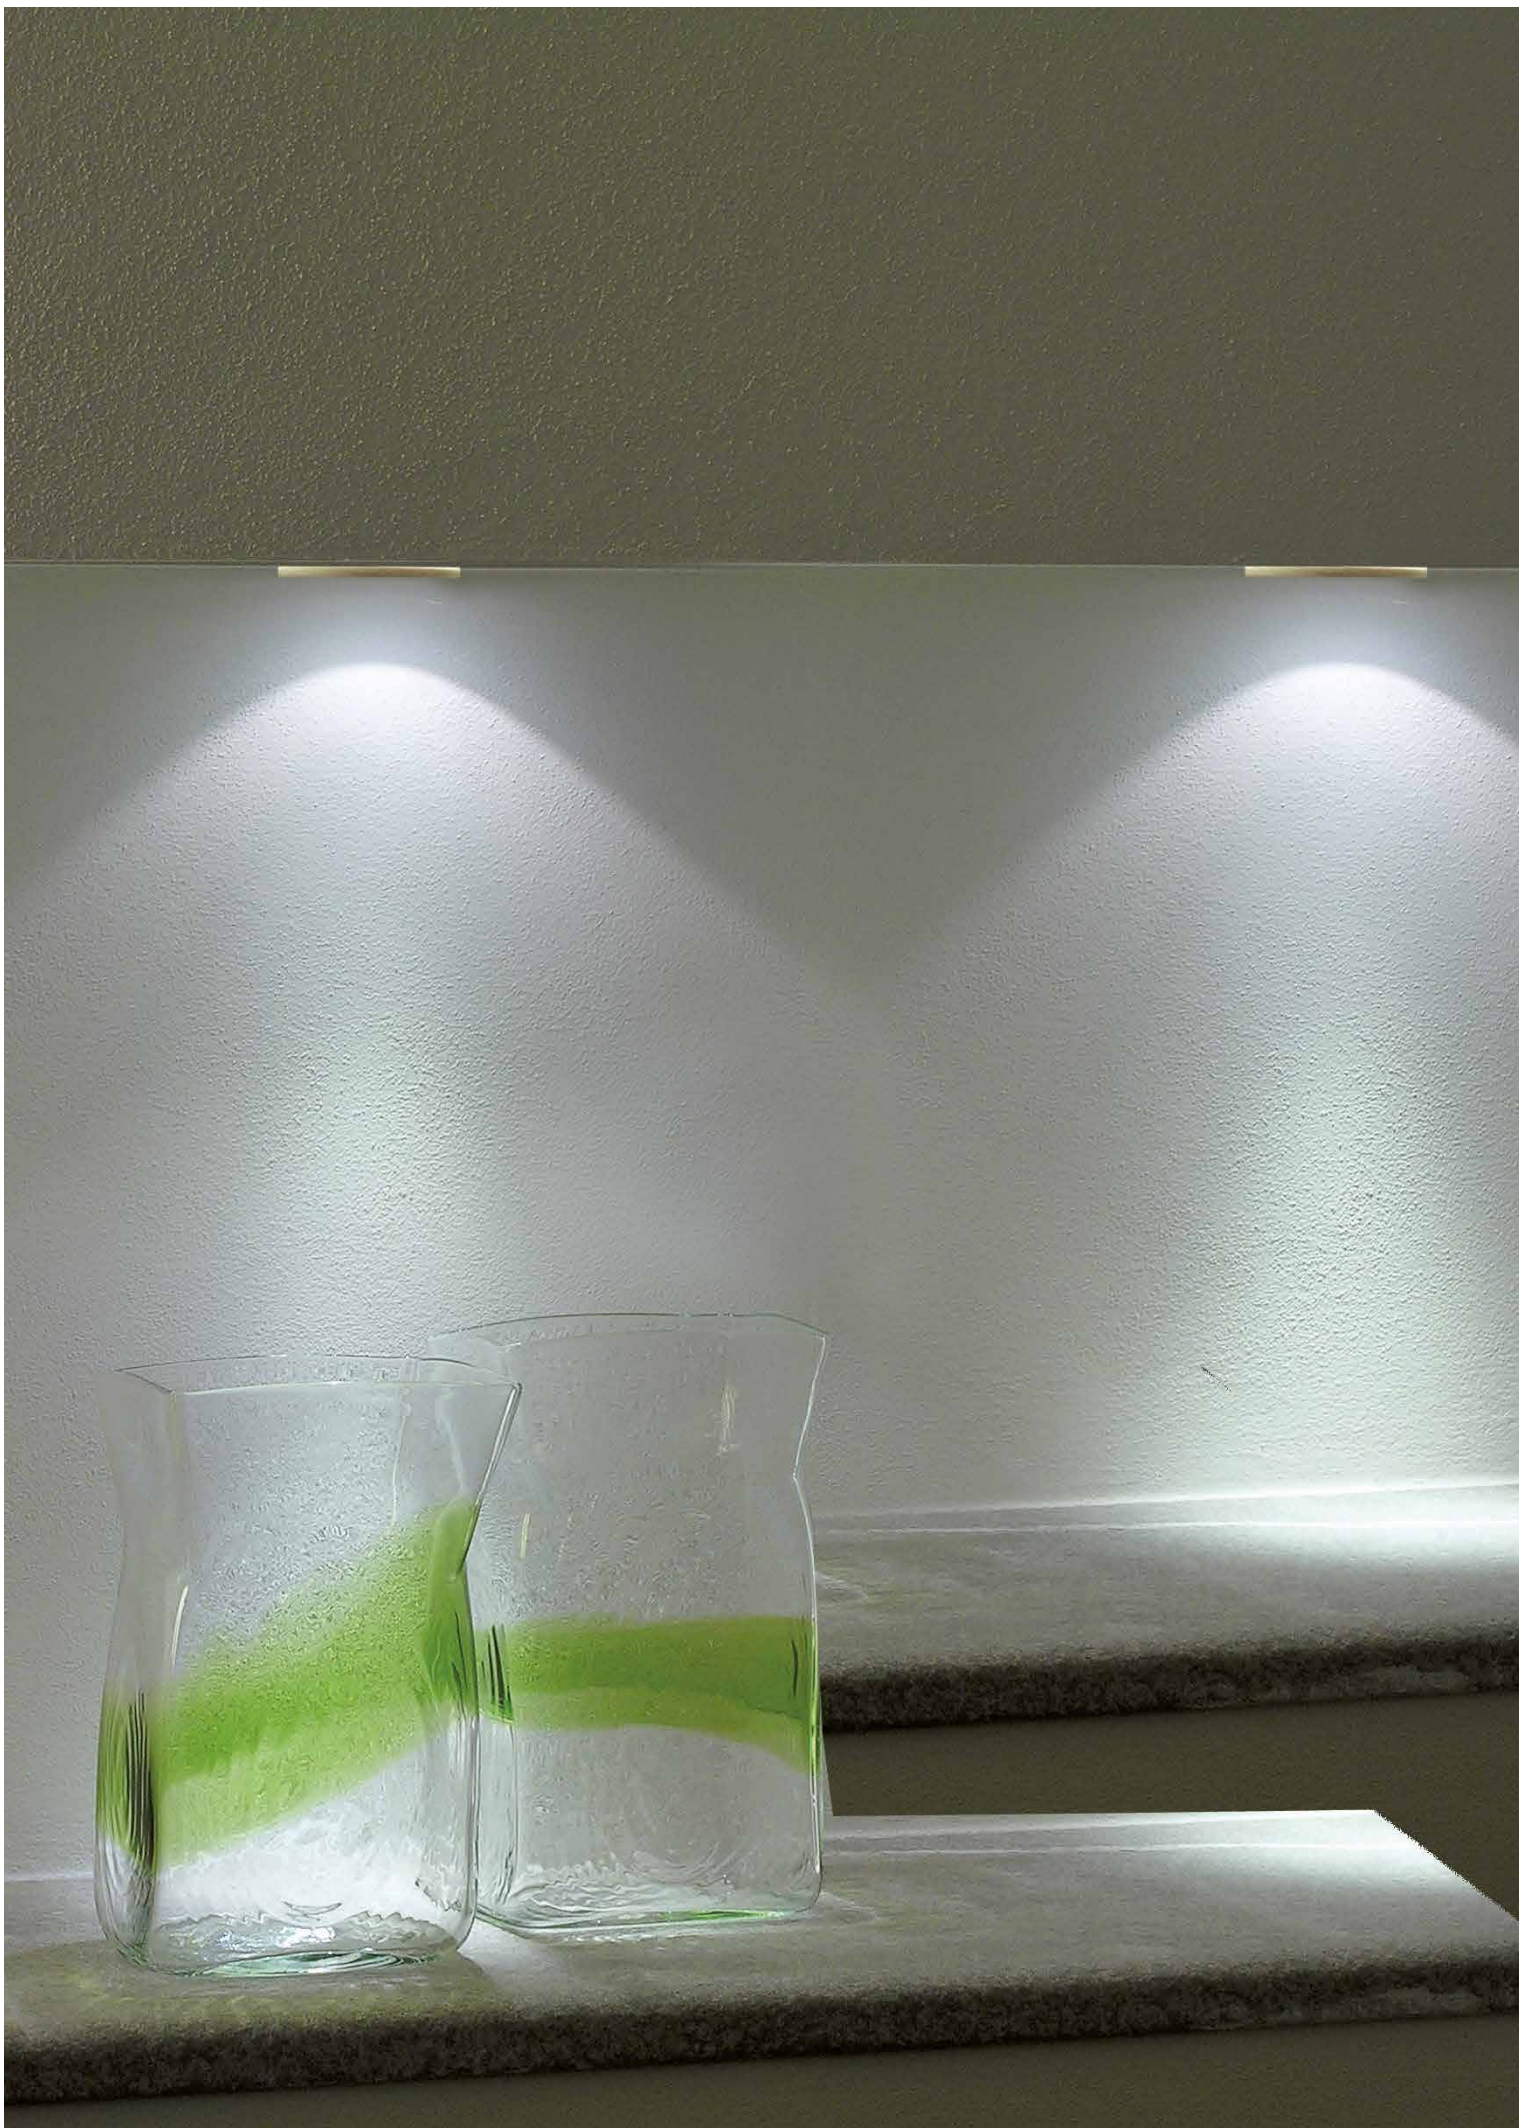

INDOOR

Pix

Design U.T. EgoLucé

Recessed spotlight in nickel matt finish or white painted. Heatsink included. it is available in round or square version. Installation with or without junction box and on metal false ceiling with adapter (art.0209).

Foco empotrable en acabado níquel mate o pintado en blanco. Disipador de calor incluido. Disponible en versión redonda o cuadrada. Instalación con o sin caja de empalmes y en techo metálico con adaptador (art. 0209).