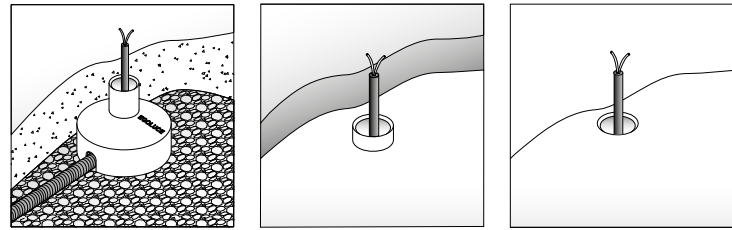

Installations / Instalaciones

0220 - 0228 - 0250 - 0251