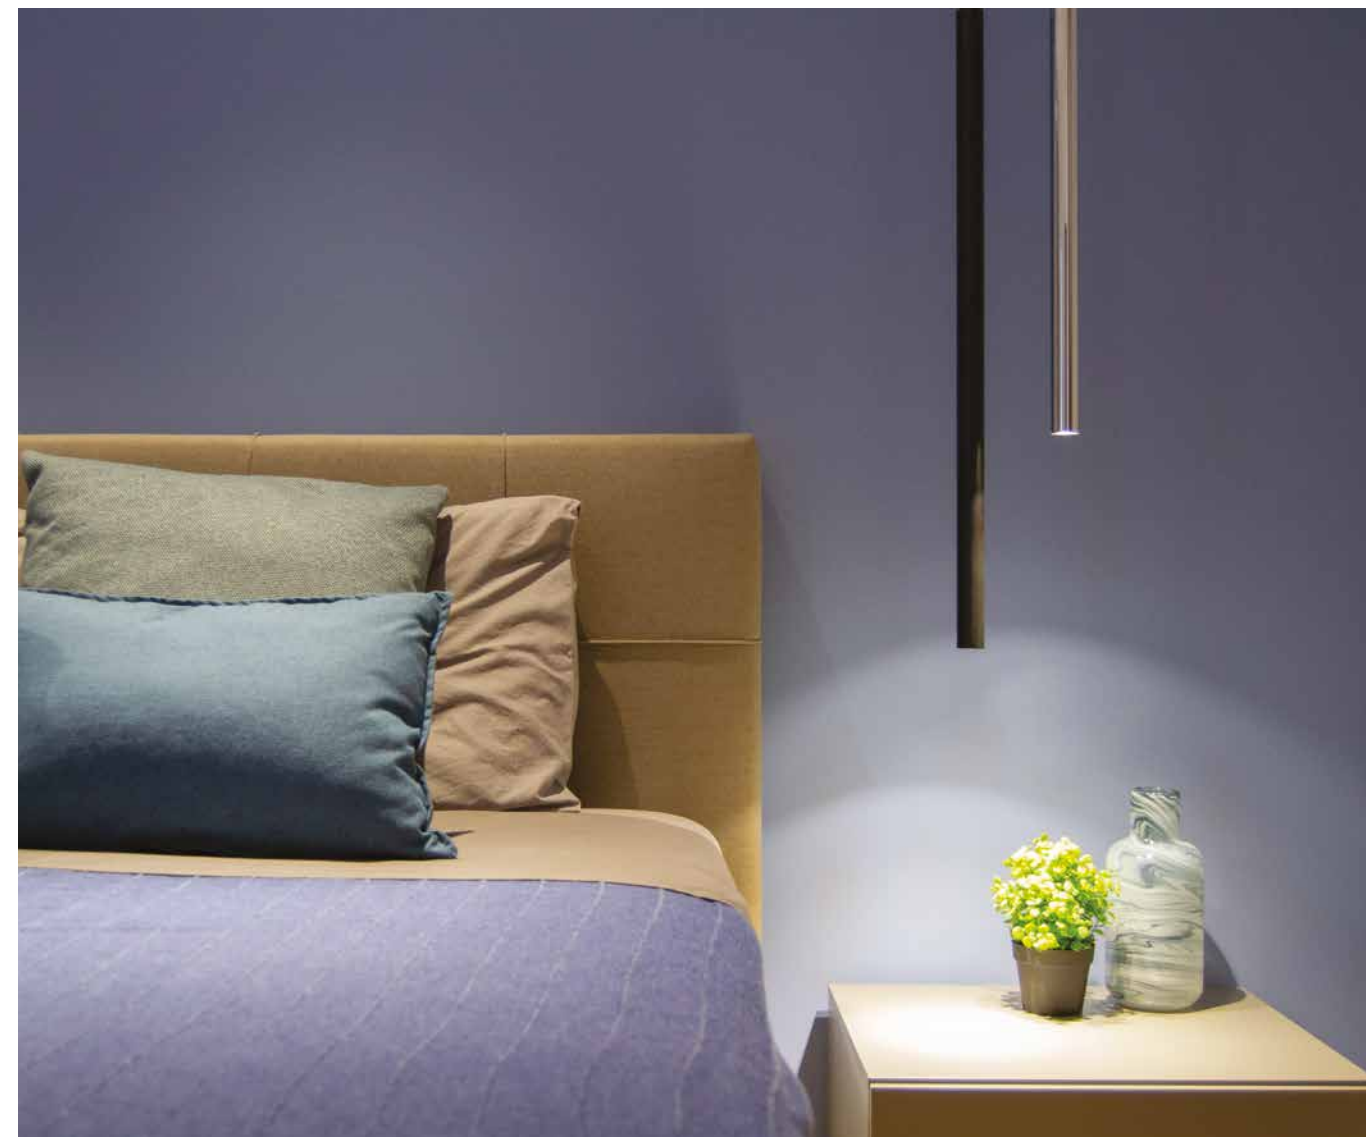

Stick system

Design ABS Studio

CEILING CANOPY FOR SUSPENSION SYSTEMS 350MA ACCESORIOS Y ROSETAS CON CONTROLADOR UL PARA SISTEMAS DE SUSPENSIÓN DE 350 MA

IN: 50/60Hz 100/127V
OUT: 350mA DC

Ceiling canopy for plasterboard with springs and driver | NB from the 3" recessed hole through driver
Muelles para cartón yeso incluye | NB el driver pasa por el mismo agujero de 3" a través del conductor

U0970. __

- .01 White - Blanco
- .02 Black - Negro

IN: 50/60Hz 100/127V
OUT: 350mA DC

Round canopy D.7,9" - H.1,2" with central outlet. | on UL-marked driver one per lamp
Rosetón redondo D.7,9" - H.1,2" con salida central | en controladores con marca UL uno por lámpara

U0557/1. __

- .01 White - Blanco
- .02 Black - Negro

IN: 50/60Hz 100/127V
OUT: 350mA DC

Round rosette D.13,8" - H.1,81" with three outlets | with three UL-marked drivers one per lamp
Rosetón redondo D.13,8" - H.1,81" con tres salidas | con tres controladores con marca UL, uno por lámpara

U0980/3. __

- .01 White - Blanco
- .02 Black - Negro

IN: 50/60Hz 100/127V
OUT: 350mA DC

Round canopy 18,9"x9,4" - H.1,2" with two outlets. | with two UL-marked drivers one per lamp
Rosetón redondo 18,9"x9,4" - H.1,2" con dos salidas | con dos controladores con marca UL, uno por lámpara

U0980/5. __

- .01 White - Blanco
- .02 Black - Negro

IN: 50/60Hz 100/127V
OUT: 350mA DC

Round canopy D.7,9" - H.1,2" with two radial outlets | with two UL-marked drivers one per lamp
Rosetón redondo D.7,9" - H.1,2" con dos salidas radiales | con dos controladores con marca UL, uno por lámpara

U0557/2. __

- .01 White - Blanco
- .02 Black - Negro

IN: 50/60Hz 100/127V
OUT: 350mA DC

Round rosette D.15" - H.1,2" with three radial outlets | with three UL-marked drivers one per lamp
Rosetón redondo D.15" - H.1,2" con tres salidas radiales | con tres controladores con marca UL, uno por lámpara