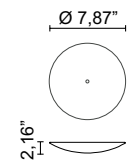

Lancia Tonda System

Design P. Pepere

CEILING ROSES FOR SUSPENSION SYSTEMS 24V / ROSETAS PARA SISTEMAS DE SUSPENSIÓN DE 24V

Canopy complete with 60W driver
Rosetón completa con controlador de 60W

U0990/60 . _ _	1.32 lb
.01 White - Blanco	60 W
.02 Black - Negro	60 W
.85 Painted silver finishing - Plata pintada	60 W
.86 Painted gold finishing - Oro pintado	60 W
.87 Painted copper finishing - Cobre pintado	60 W
.88 Painted bronze finishing - Bronce pintado	60 W