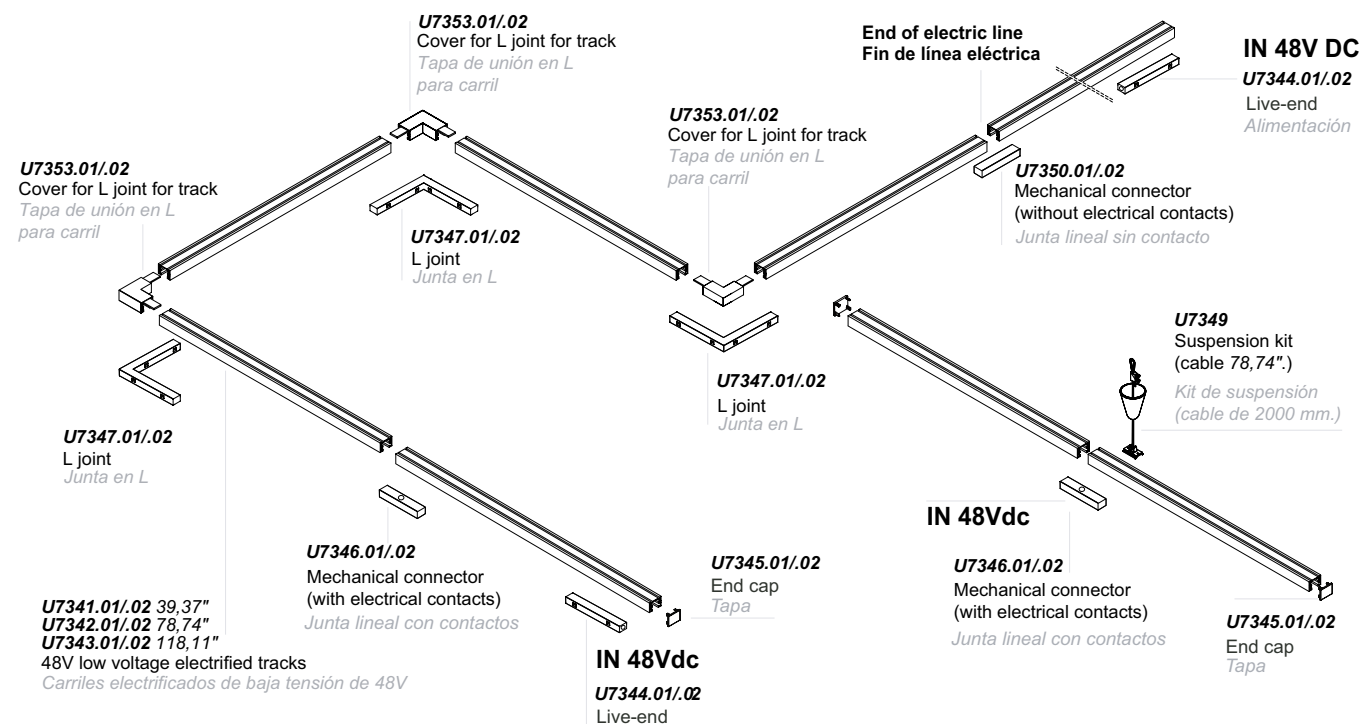

Track 48V

Design U.T. EGOLUCE

48V low voltage electrified tracks for ceiling, wall, suspensions applications. / Carriles electrificados de baja tensión de 48 V para aplicaciones de techo, pared y suspensión.

U7341._ _	39.37"	1.52 lb
.01	White - Blanco	
.02	Black - Negro	
U7342._ _	78.74"	3.04 lb
.01	White - Blanco	
.02	Black - Negro	
U7343._ _	118.11"	4.56 lb
.01	White - Blanco	
.02	Black - Negro	

CONFIGURATION EXAMPLE EJEMPLO DE CONFIGURACIÓN

ACCESSORIES ACCESORIOS

U7344._ _ Live-end Alimentación	U7345._ _ End cap Tapa	U7346._ _ Mechanical connector (with electrical contacts) Junta lineal con contactos	U7347._ _ L joint Junta en L
.01 White - Blanco	.01 White - Blanco	.01 White - Blanco	.01 White - Blanco
.02 Black - Negro	.02 Black - Negro	.02 Black - Negro	.02 Black - Negro
U7349._ _ Suspension kit (cable 78.74") Kit de suspensión (cable de 78.74")	U7350._ _ Mechanical connector (without electrical contacts) Junta lineal sin contacto	U7353._ _ Cover for L joint for track Tapa de unión en L para carril	
.01 White - Blanco	.01 White - Blanco	.01 White - Blanco	
.02 Black - Negro	.02 Black - Negro	.02 Black - Negro	

DRIVERS CONDUCTORES

U0160/48	IN:90-264V OUT:48V-60W 1-4 Newton
U0161/48	IN:90-264V OUT:48V-100W 1-9 Newton
U0162/48	IN:90-305V OUT:48V-120W 1-10 Newton