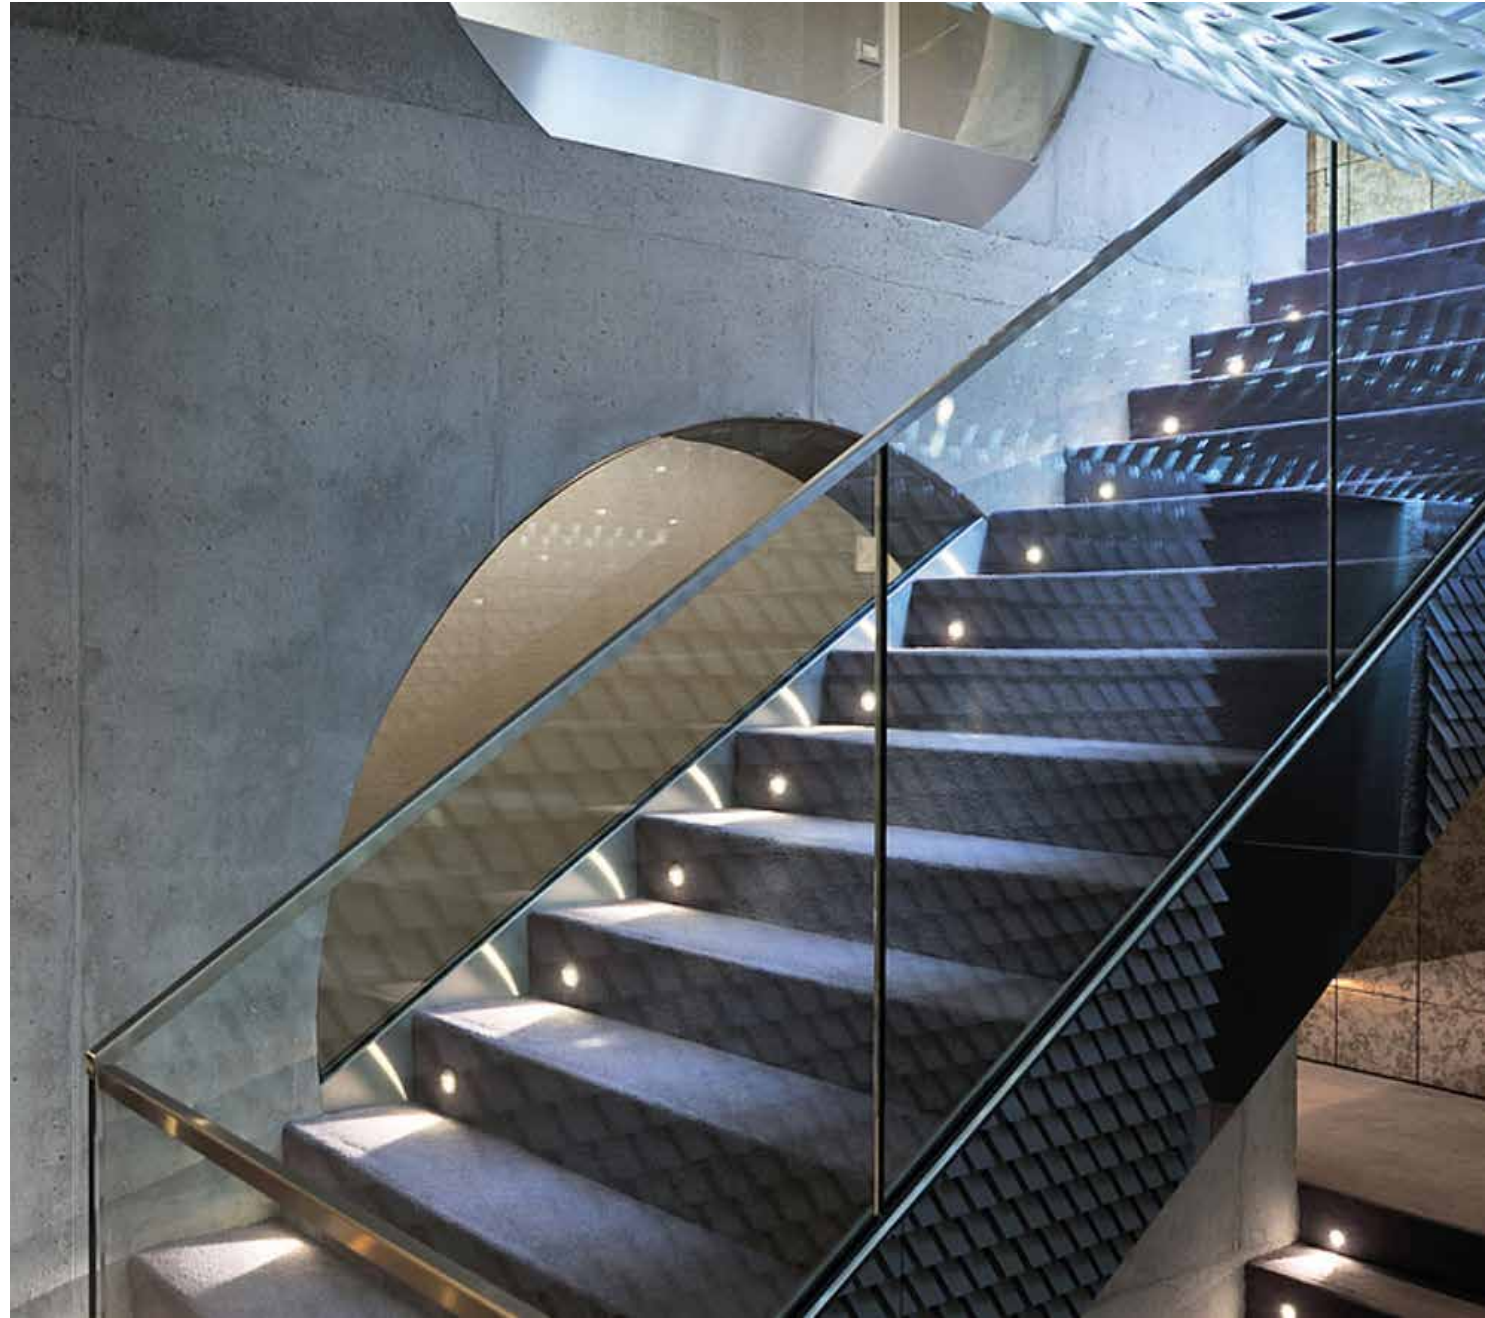

Spoon

Design U.T. EgoLucce