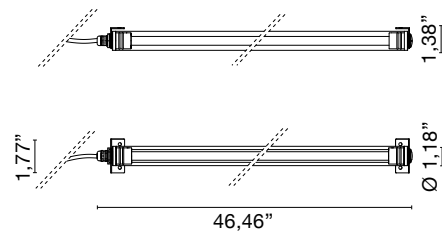

Wanda

Design U.T. EGOLUCE

Customized length p.203
Tamaños especiales p.203

4536._._ / _._ 1.10 lb

.33 ■ Stainless steel AISI 316L - Acero cepillado

/W 4000K LED 7,5W CRI>90 24V 920lm

/WW 3000K LED 7,5W CRI>90 24V 825lm

/XW 2700K LED 7,5W CRI>90 24V 780lm

4537._._ / _._ 2.20 lb

.33 ■ Stainless steel AISI 316L - Acero cepillado

/W 4000K LED 16,5W CRI>90 24V 2024lm

/WW 3000K LED 16,5W CRI>90 24V 1815lm

/XW 2700K LED 16,5W CRI>90 24V 1716lm