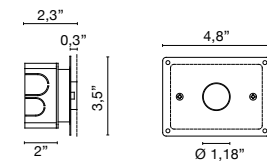

/50 19,68"

/100 39,37"

/150 59,05"

ACCESSORIES ACCESORIOS

Kit: box + perforated plaster
Kit: caja + yeso perforado

0213

Plastic Box
Caja de plastico

0216