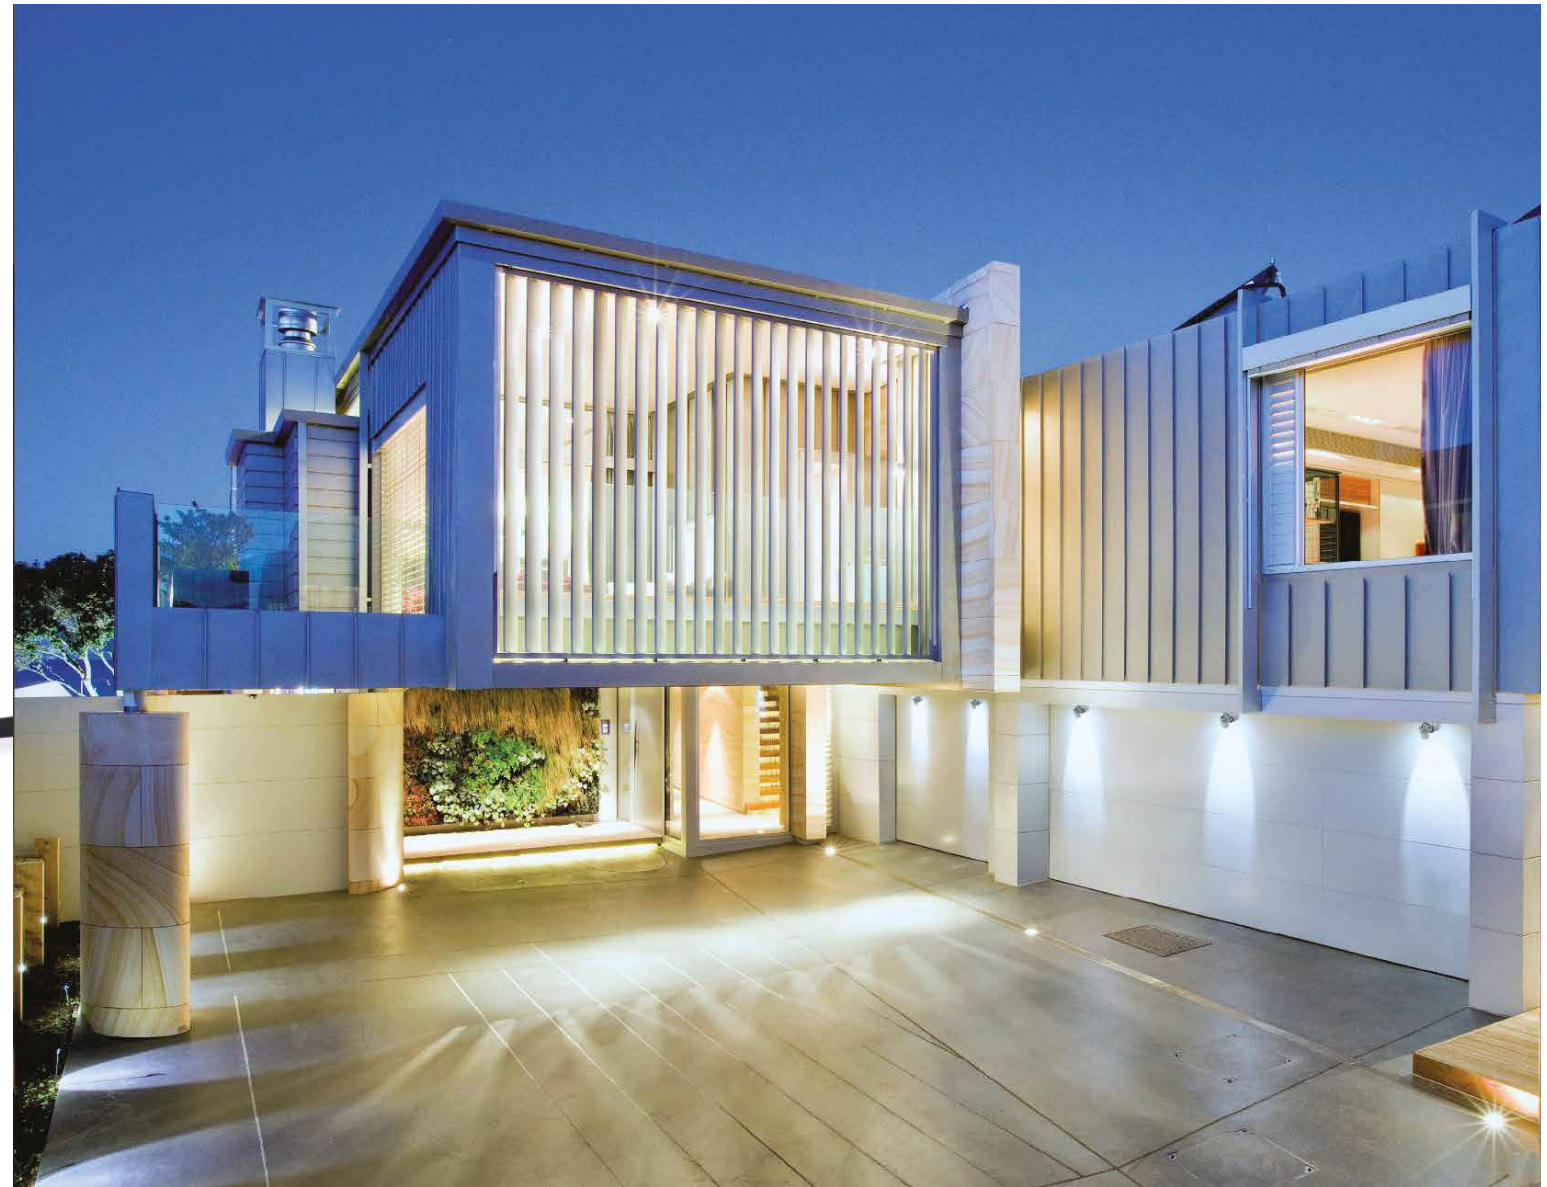

Vision 3

Design U.T. EGOLUCE

4511. _ / _ / _ 1.98 lb

- .06 ■ Green - Verde
- .39 ■ Painted Anthracite finishing - Pintado antracita
- .45 ■ Aluminium anodized - Aluminio anodizado

	Optic degree			
/W	/10	/25	LED (3x2)W 500mA	627lm 4000K
/WW	/10	/25	LED (3x2)W 500mA	597lm 3000K
/XW	/10	/25	LED (3x2)W 500mA	567lm 2700K