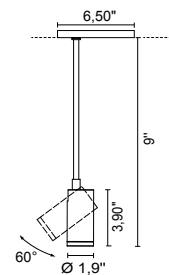

0128 Drivers 350 mA - 1 Newton

Newton Track 48V

Design U.T. EGOLUCE

U6343 _ _ / _ _ / _ _ 0.88 lb

.01 White - Blanco

.02 Black - Negro

Optic degree

/W	/24 /38 /58	LED 48V DC 8,9W	1353lm	4000K
/WW	/24 /38 /58	LED 48V DC 8,9W	1303lm	3000K
/XW	/24 /38 /58	LED 48V DC 8,9W	1244lm	2700K