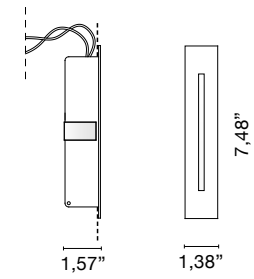

6381._ _ / _ _ 0,44 lb

.01 ■ White - Blanco

/W	4000K	LED 1W CRI>90	350mA	151lm
/WW	3000K	LED 1W CRI>90	350mA	143lm
/XW	2700K	LED 1W CRI>90	350mA	135lm

ACCESSORIES ACCESORIOS

Box + plaster
Caja + yeso

0249

DRIVERS CONDUCTORES

0128	Drivers 350 mA - 1-10 Slot
0141/DIM	Multi-power dimmable driver PUSH - 1...10V - 1-12 Slot
0141/DALI	Multi-power DALI dimmable driver - 1-12 Slot

0145	Multi-power dimmable driver PUSH - 1...10V - 1-21 Slot
0145/DALI	Multi-power DALI dimmable driver - 1-21 Slot

Only serial connection - Solo conexión serie