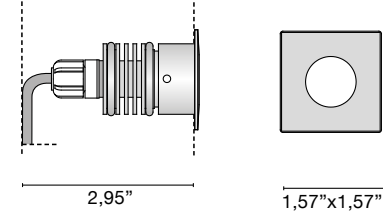

FRAMEWORK / MARCO

6349 _ _ / _ _ 0.22 lb

.33 ■ Stainless steel AISI 316L - Acero cepillado

/W	LED max 2W 500mA	209lm	4000K
/WW	LED max 2W 500mA	199lm	3000K
/XW	LED max 2W 500mA	189lm	2700K

Wide beam / Haz de luz ancho

ACCESSORIES ACCESORIOS

0216

0220

DRIVERS CONDUCTORES

0127	Drivers 500 mA - 1-6 Zeppelin
0128	Drivers 350 mA - 1-10 Zeppelin
0141/DIM	Multi-power dimmable driver PUSH - 1...10V - 1-11 Zeppelin
0141/DALI	Multi-power DALI dimmable driver - 1-11 Zeppelin
0145/DALI	Multi-power DALI dimmable driver - 1-21 Zeppelin

Only serial connection - Solo conexión serie