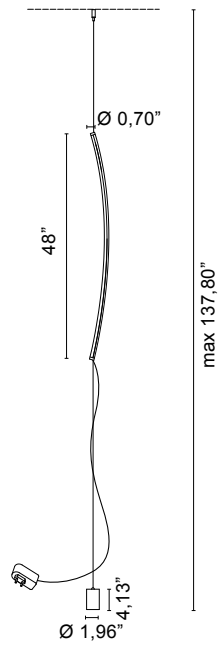

Lancia di Achille

Design P. Peperè

Touch dimmer switch included
Con regulador de intensidad táctil

U1567... / ... 6.17 lb

.01 White - Blanco

.02 Black - Negro

.31 Chromed - Cromado

/W 4000K LED 19,5W CRI>90 2486lm

/WW 3000K LED 19,5W CRI>90 2222lm

/XW 2700K LED 19,5W CRI>90 2079lm