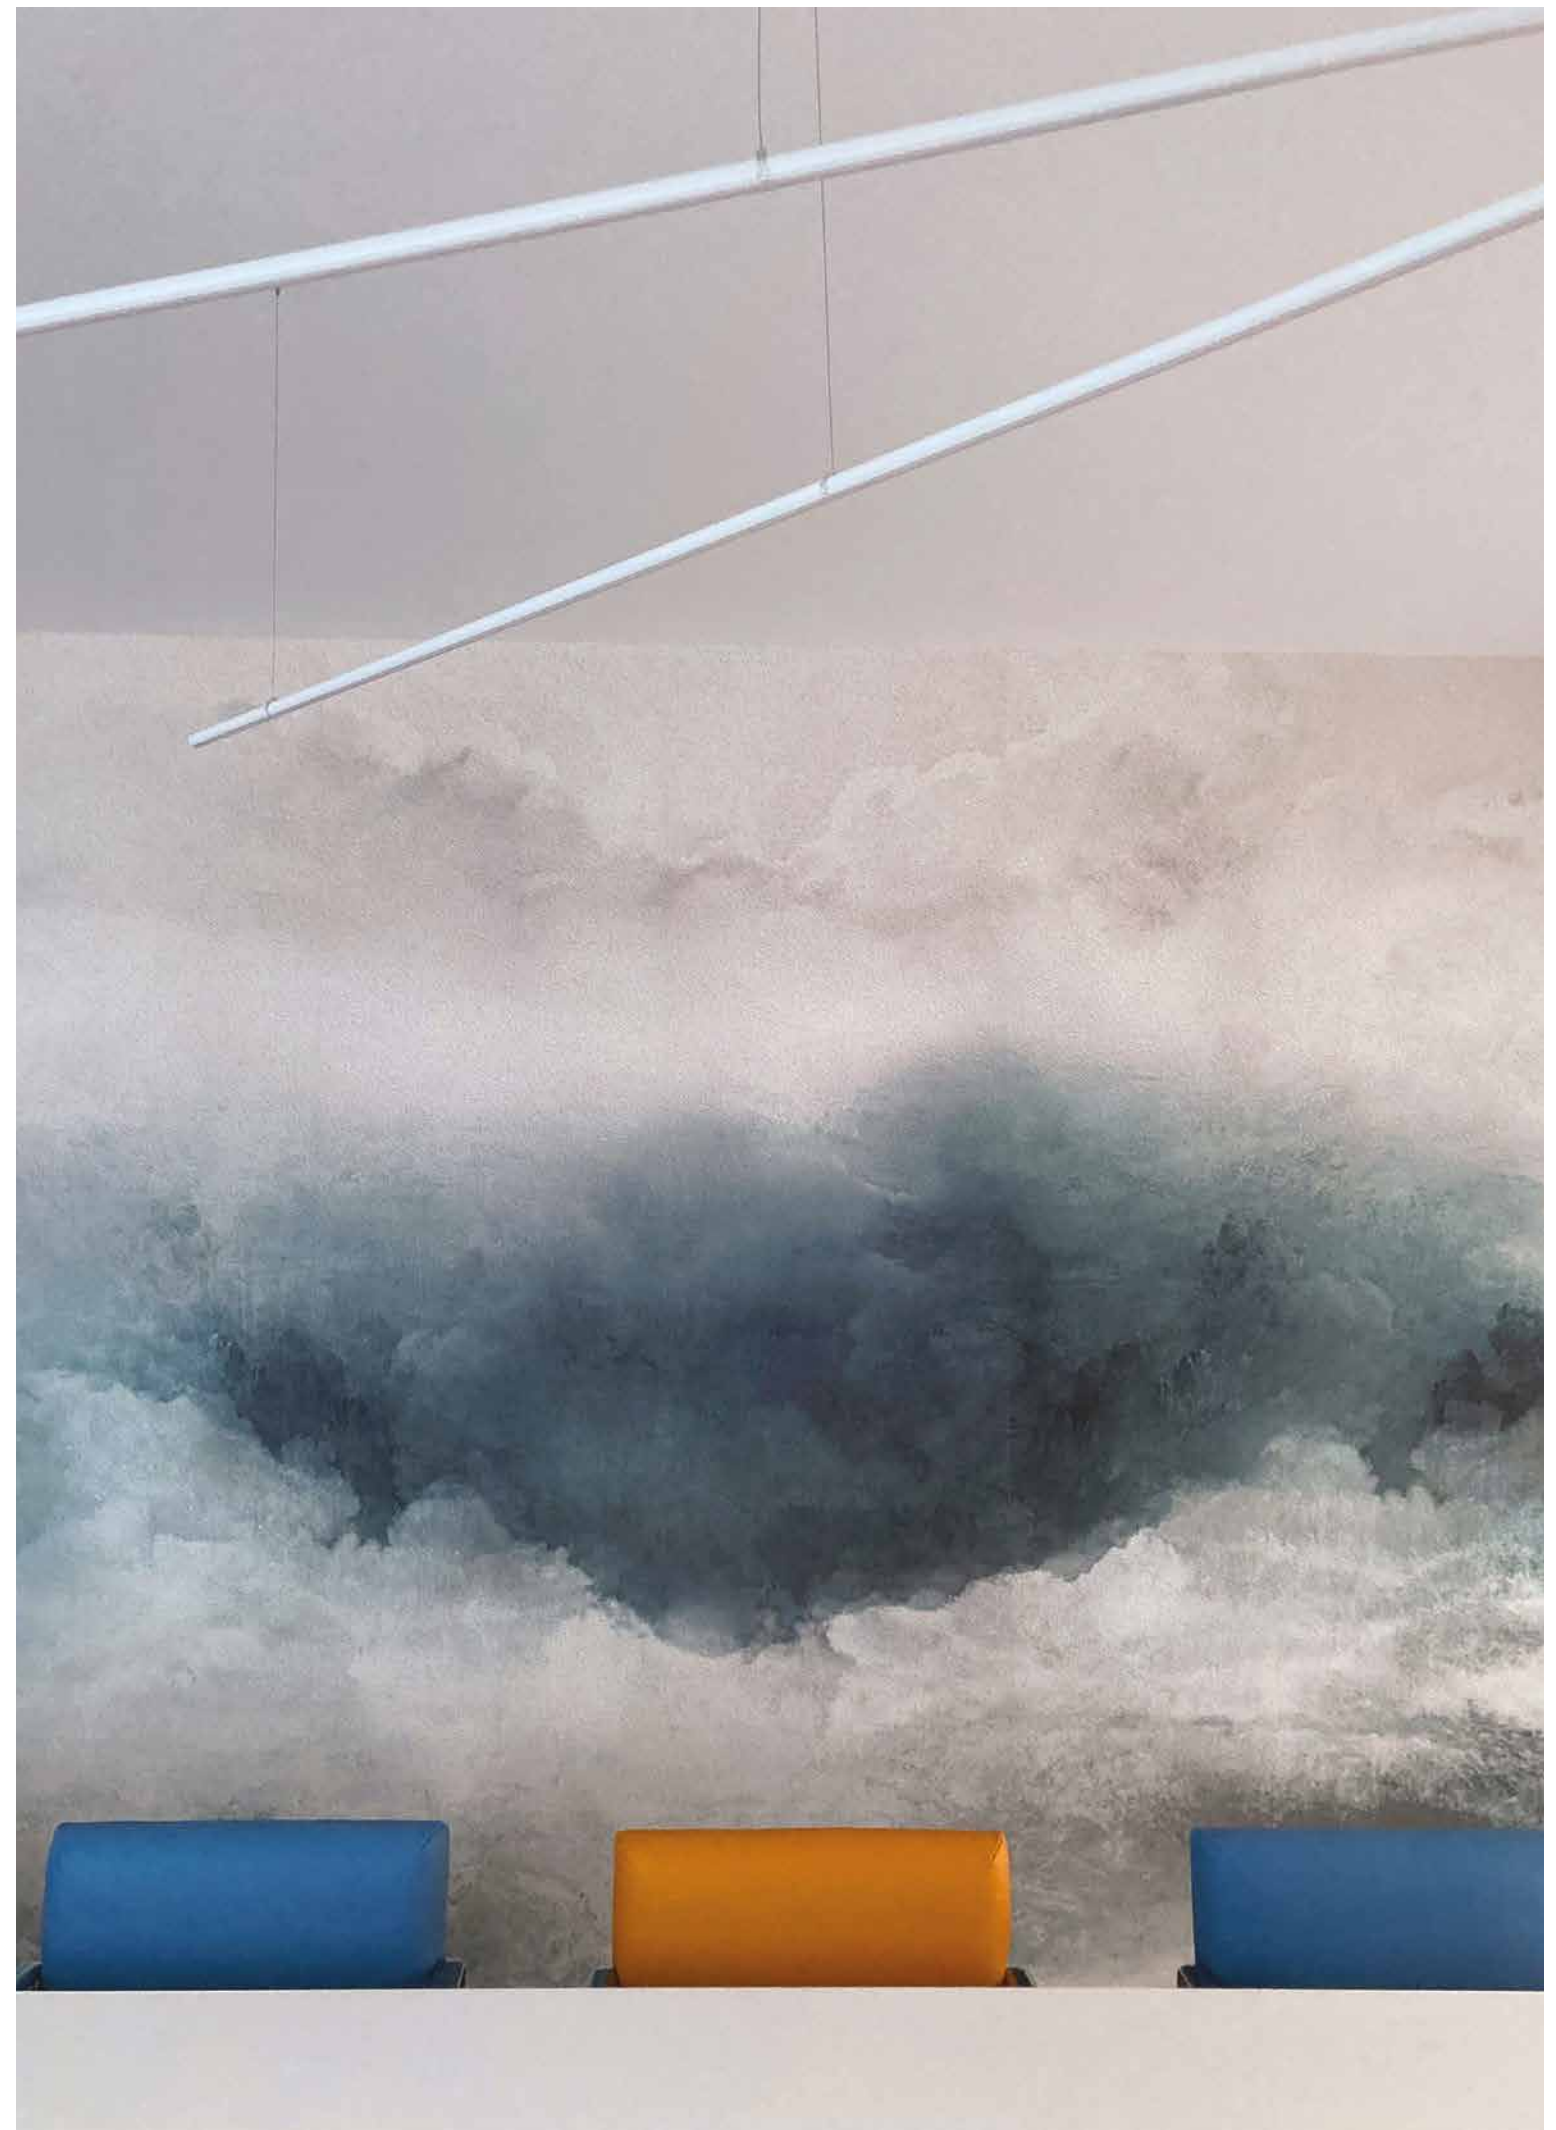

FINISHES CODES - CÓDIGOS DE ACABADOS

- .01** White
Blanco
- .02** Black
Negro
- .25** Golded satin
Oro satinado
- .31** Chrome
Cromo

Lancia

Design P. Peperè

Lancia

Design P. Pepere

Lancia

Design P. Pepere