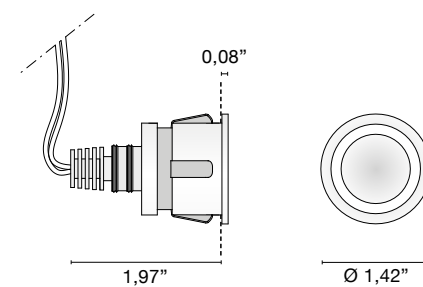

Foco empotrable (IP44), cuerpo de aluminio pintado en blanco. Disponible con LED blanco o azul. Disipador de calor incluido. Montaje con o sin caja de conexiones.

Cerchietto

Design U.T. EGOLUCE

6391. _ _ / _ _ 0.09 lb