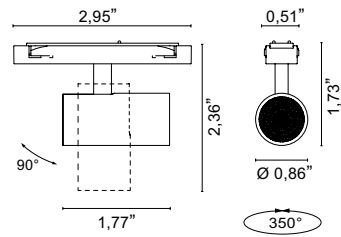

Tiny - 24V track products

Design U.T. EGOLUCE

SYSTEM ELEMENTS *ELEMENTOS LUMINOSOS*

NEWTON MICRO