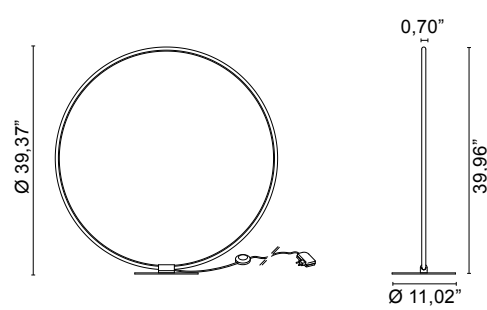

U3514. / / 8.60 lb

- **.01** White - Blanco
- **.02** Black - Negro

/W	4000K	LED 29W CRI>90	3240lm
/WW	3000K	LED 29W CRI>90	3060lm
/XW	2700K	LED 29W CRI>90	2880lm