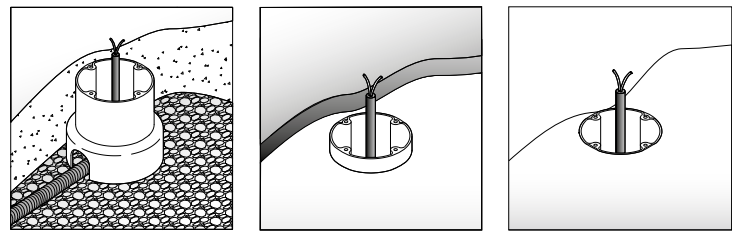

Installations / Instalaciones

0220 - 0228 - 0250 - 0251

0230 - 0231

0229

6615 - 6616 - 6617 - 6618

0249

0212 - 0213 - 0214

0215 - 0216 - 0217 - 0232

0234

0298 - 0299