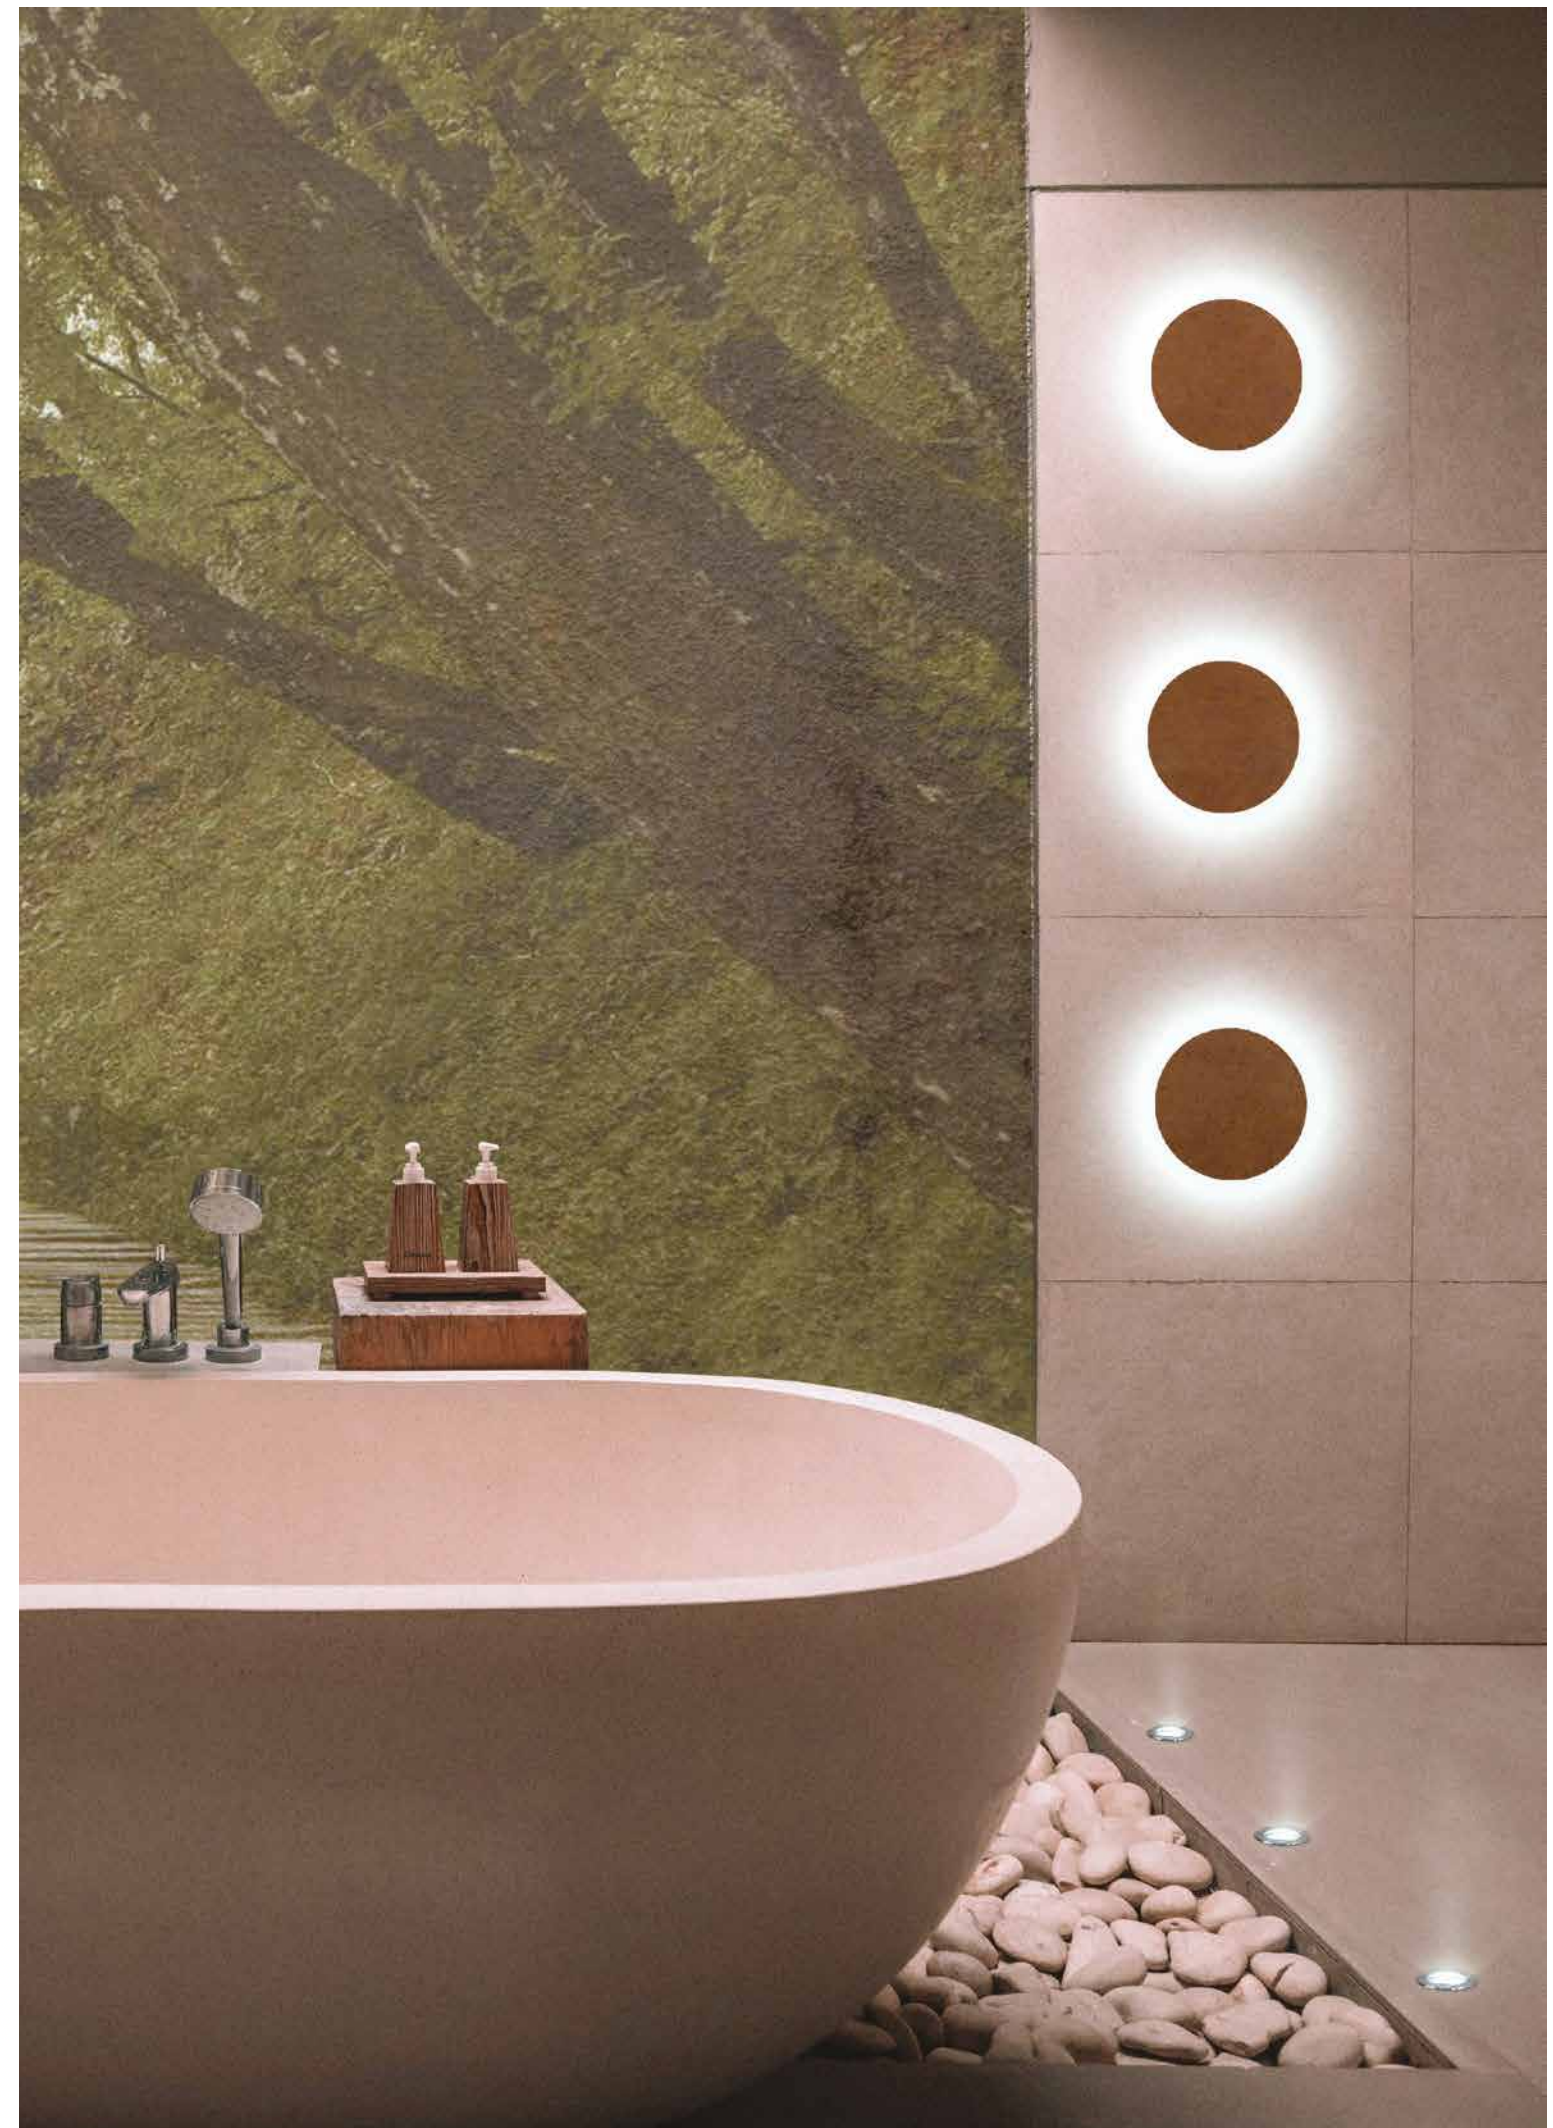

Zeppelin

Design U.T. EGOLUCE