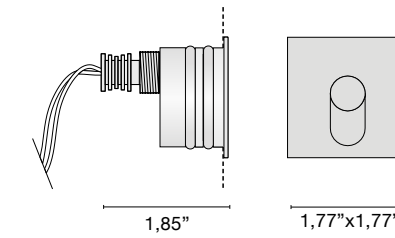

6351. / / 0.15 lb

.01 ■ White - Blanco

.45 ■ Aluminium anodized - Aluminio anodizado

/W	4000K	LED max 2W 500mA	209lm
/WW	3000K	LED max 2W 500mA	199lm
/XW	2700K	LED max 2W 500mA	189lm

ACCESSORIES ACCESORIOS

0217

0214

DRIVERS CONDUCTORES

0127 Drivers 500 mA - 1-6 Spoon tondo

0128 Drivers 350 mA - 1-10 Spoon tondo

0141/DIM Multi-power dimmable driver PUSH - 1...10V - 1-11 Spoon

0141/DALI Multi-power DALI dimmable driver - 1-11 Spoon

0145 Multi-power dimmable driver PUSH - 1...10V - 1-21 Spoon

0145/DALI Multi-power DALI dimmable driver - 1-21 Spoon

Only serial connection - Solo conexión serie