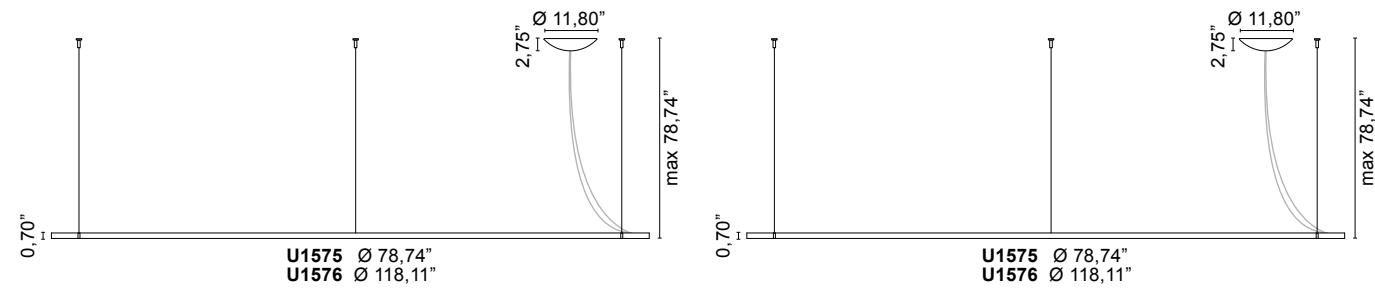

A petición están disponibles las composiciones con anillos de diferente diámetro.

Lancia Tonda XL/XXL

Design P. Peperè

Lancia Tonda XL/XXL

Design P. Pepere

Dimmable on request
Regulable bajo pedido

U1575 6.61 lb
U1576 11.02 lb