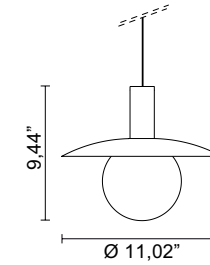

Black painted metal screen + Transparent blown glass diffuser
Pantalla metálica pintada de negro + Difusor de cristal soplado transparente

0547.02 + 0549. _ _ **.00**
.02 ■ Black - Negro
.25 ■ Golded satin - Oro satinado
.32 ■ Nickel mat - Níquel satinado