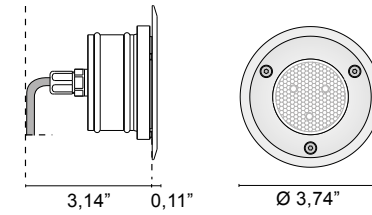

Tris

Design U.T. EGOLUCE

6371 _____ 0.88 lb

.33 ■ Stainless steel AISI 316L - *Acero cepillado*

	Optic degree				
/W	/10	/25	LED max 3x2W 500mA	627lm	4000K
/WW	/10	/25	LED max 3x2W 500mA	597lm	3000K
/XW	/10	/25	LED max 3x2W 500mA	567lm	2700K

ACCESSORIES ACCESORIOS

Kit draining junction box + IP connector
Kit de encofrado de drenaje + conector IP

0231

Wall Plastic Box
Encofrado de muros

0235

Spring for plasterboard
Accesorio de montaje en cartón yeso

3,35"

0233

DRIVERS CONDUCTORES

0127	Drivers 500 mA - 1-2 Tris
0128	Drivers 350 mA - 1-3 Tris
0141/DIM	Multi-power dimmable driver PUSH - 1...10V - 1-3 Tris

0141/DALI	Multi-power DALI dimmable driver - 1-3 Tris
0145	Multi-power dimmable driver PUSH - 1...10V - 1-7 Tris
0145/DALI	Multi-power DALI dimmable driver - 1-7 Tris

Only serial connection - *Solo conexión serie*