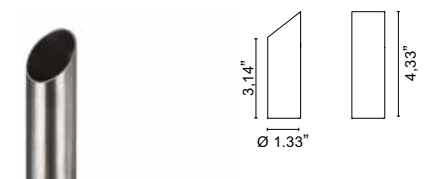

Joint with 45°
Junta cortada a 45

7505._ _

- .01 ■ White - *Blanco*
- .02 ■ Black - *Negro*
- .06 ■ Green - *Verde*
- .33 ■ Stainless steel AISI 316L - *Acero cepillado*
- .34 ■ Painted corten finishing - *Corten pintado*