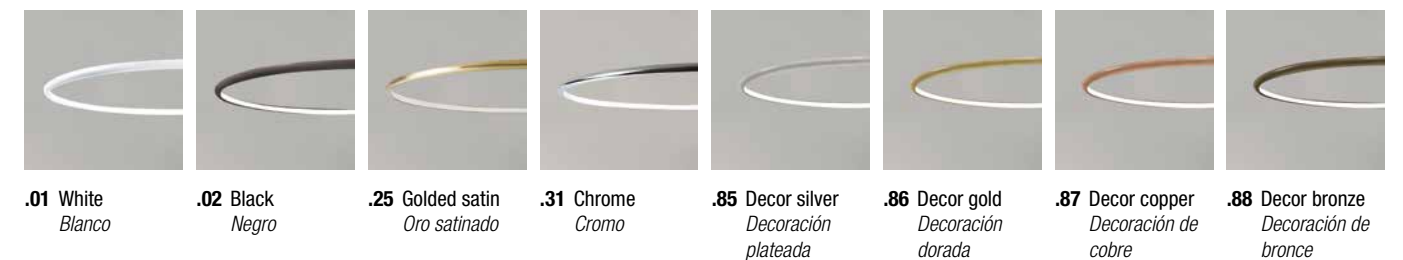

FINISHES CODES - CÓDIGOS DE ACABADOS