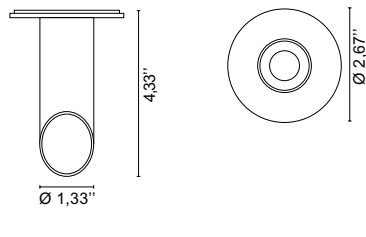

5690. / / 0.55 lb

- **.01** White - Blanco
- **.02** Black - Negro
- **.06** Green - Verde
- **.33** Stainless steel AISI 316L - Acero cepillado
- **.34** Painted corten finishing - Corten pintado

/W	4000K	LED 1.5W	500mA	221lm
/WW	3000K	LED 1.5W	500mA	210lm
/XW	2700K	LED 1.5W	500mA	199lm