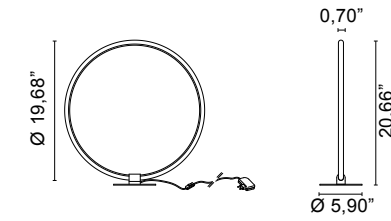

U2514... / ... 2.20 lb

- **.01** White - Blanco
- **.02** Black - Negro
- **.25** Golded satin - Oro satinado
- **.31** Chromed - Cromado

/W	4000K	LED 14W CRI>90	1620lm
/WW	3000K	LED 14W CRI>90	1530lm
/XW	2700K	LED 14W CRI>90	1440lm