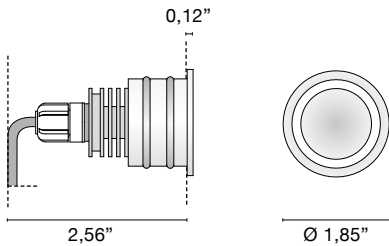

6389_ _ / _ _ 0.44 lb

.33 ■ Stainless steel AISI 316L - *Acero cepillado*

/W	4000K	LED max 2W 500mA	209lm
/WW	3000K	LED max 2W 500mA	199lm
/XW	2700K	LED max 2W 500mA	189lm

ACCESSORIES ACCESORIOS

0217

0250

DRIVERS CONDUCTORES

0127	Drivers 500 mA - 1-6 Cerchio
0128	Drivers 350 mA - 1-10 Cerchio
0141/DIM	Multi-power dimmable driver PUSH - 1...10V - 1-11 Cerchio

0141/DALI	Multi-power DALI dimmable driver - 1-11 Cerchio
0145	Multi-power dimmable driver PUSH - 1...10V - 1-21 Cerchio
0145/DALI	Multi-power DALI dimmable driver - 1-21 Cerchio

Only serial connection - *Solo conexión serie*