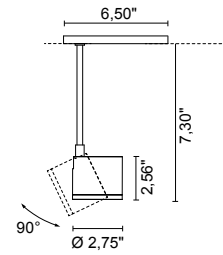

U6448 _ / _ / _ 1.10 lb

.01 White - Blanco

.02 Black - Negro

Optic degree

/W	/13	/40	/ST	LED 48V DC 8,9W	1353lm	4000K
/WW	/13	/40	/ST	LED 48V DC 8,9W	1303lm	3000K
/XW	/13	/40	/ST	LED 48V DC 8,9W	1244lm	2700K