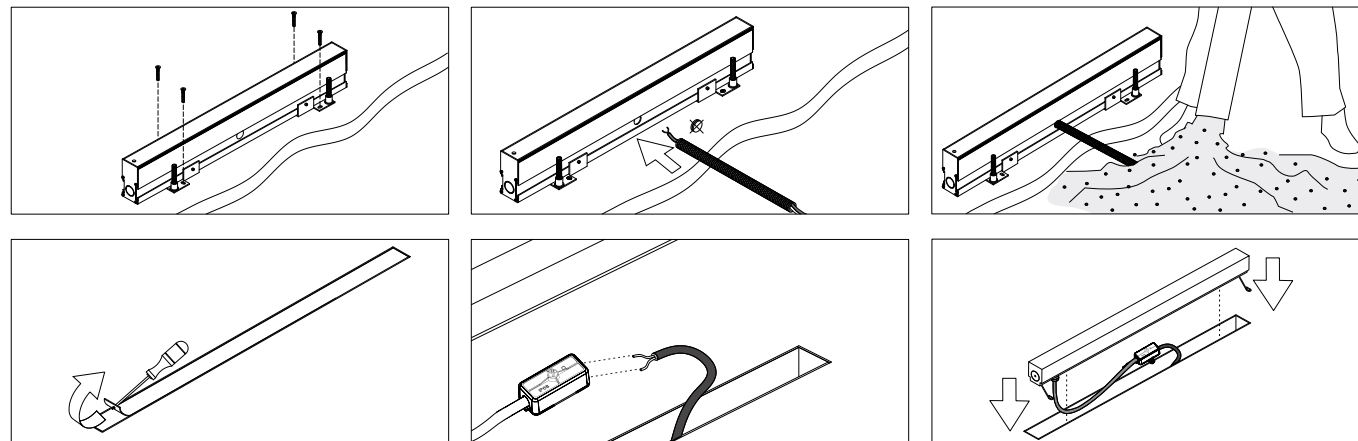

Installations / Instalaciones

0220 - 0228 - 0250 - 0251

0230 - 0231

0229

6615 - 6616 - 6617 - 6618

0249

0212 - 0213 - 0214

0215 - 0216 - 0217 - 0232

0234

0298 - 0299