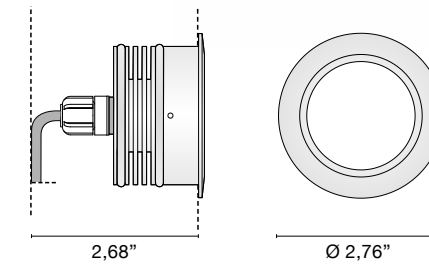

Zeppelin Maxi

Design U.T. EGOLUCE

INOX AISI 316L
INOX AISI 316L

ROUND / RONDA

6368. / / / 0.88 lb

.33 ■ Stainless steel AISI 316L - Acero cepillado

/W	LED max 3x1W 350mA	453lm	4000K
/WW	LED max 3x1W 350mA	429lm	3000K
/XW	LED max 3x1W 350mA	405lm	2700K

Wide beam / Haz de luz ancho