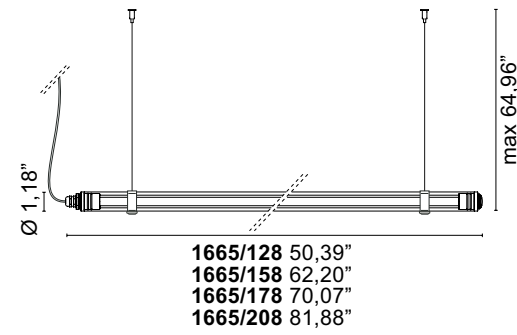

Wanda System

Design U.T. EGOLUCE

Accessories and rosettes for suspension systems p.215
Accesorios y rosetas para sistemas de suspensión p.215