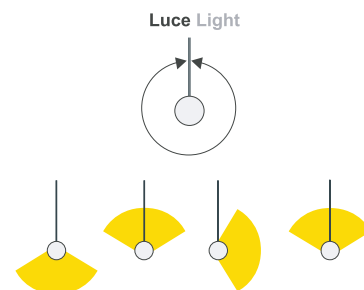

El kit de montaje en suspensión y las rosetas con fuentes de alimentación deben pedirse por separado

Wanda System

Design U.T. EGOLUCE

CEILING ROSES FOR SUSPENSION SYSTEMS 24V / ROSETAS PARA SISTEMAS DE SUSPENSIÓN DE 24V