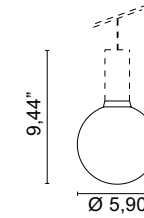

Transparent blown glass diffuser
Difusor de vidrio soplado transparente

0549. _ _ **.00**
.02 ■ Black - Negro
.25 ■ Golded satin - Oro satinado
.32 ■ Nickel mat - Níquel satinado