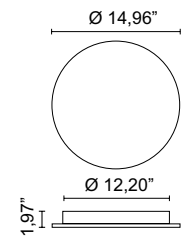

Canopy complete with driver 198W
Roseta completa con driver de 198W

U0990/200 . _ _ / _ _	4.41 lb
.01 White - Blanco	198 W
.02 Black - Negro	198 W
.85 Painted silver finishing - Plata pintada	198 W
.86 Painted gold finishing - Oro pintado	198 W
.87 Painted copper finishing - Cobre pintado	198 W
.88 Painted bronze finishing - Bronce pintado	198 W

/P	DIMMER		MAX 2x75W
/V	DIMMER		MAX 2x75W
/D	DIMMER		MAX 2x75W