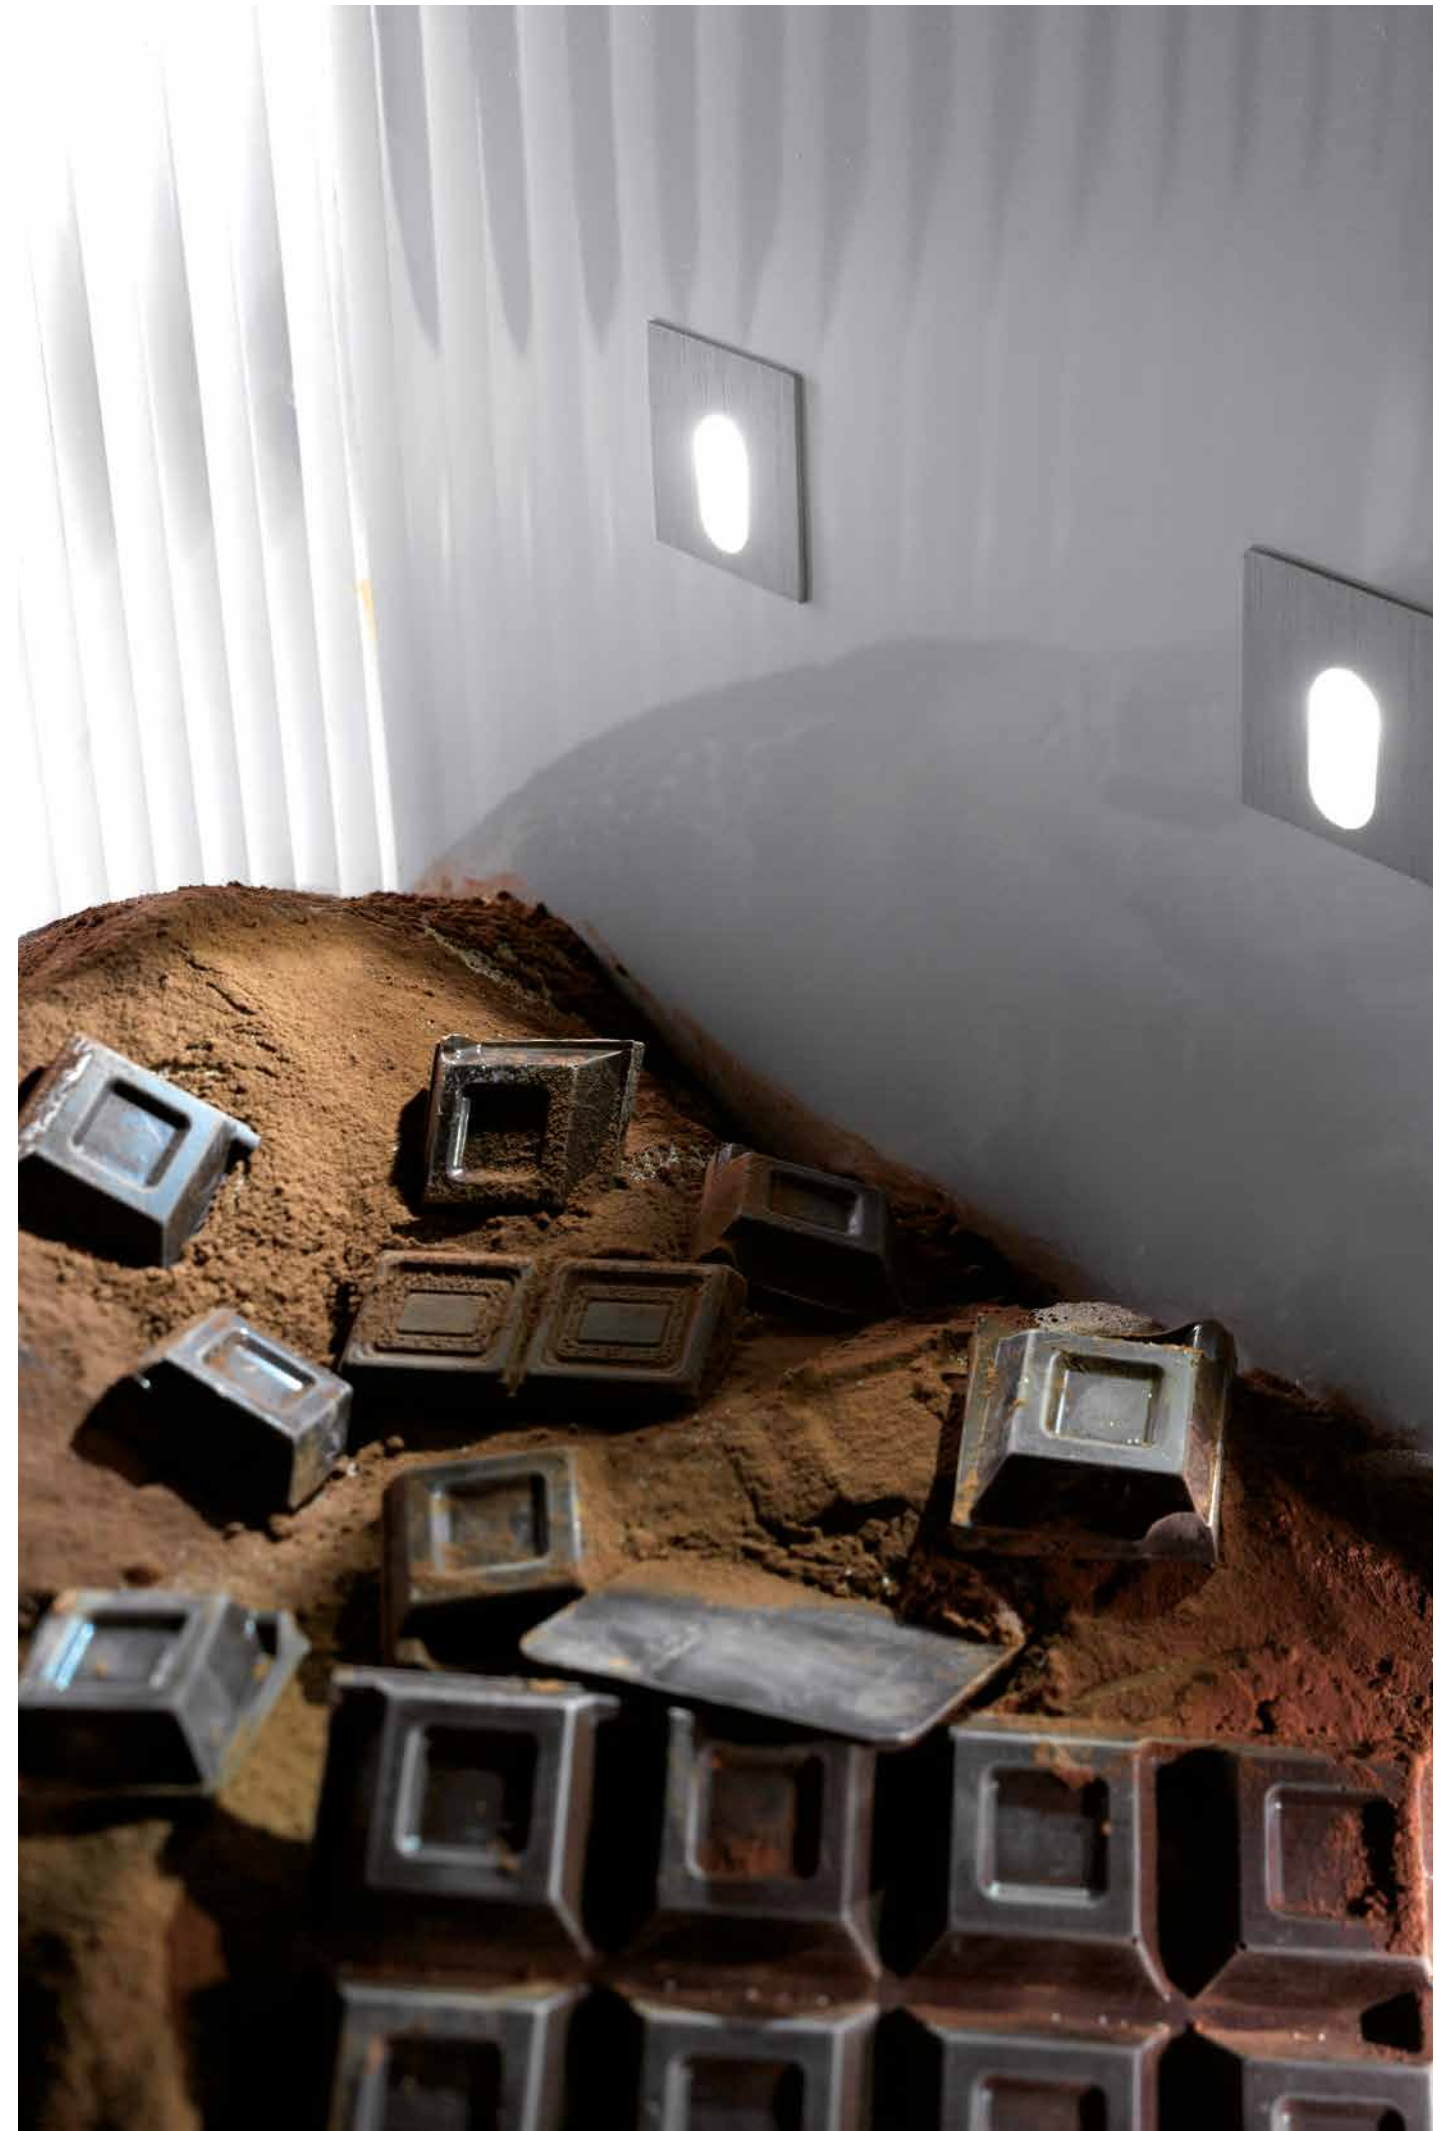

Spoon

Design U.T. EgoLucce