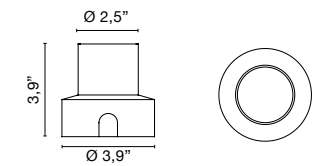

0230

Kit draining junction box + IP68 connector
Kit de encofrado de drenaje + conector IP68