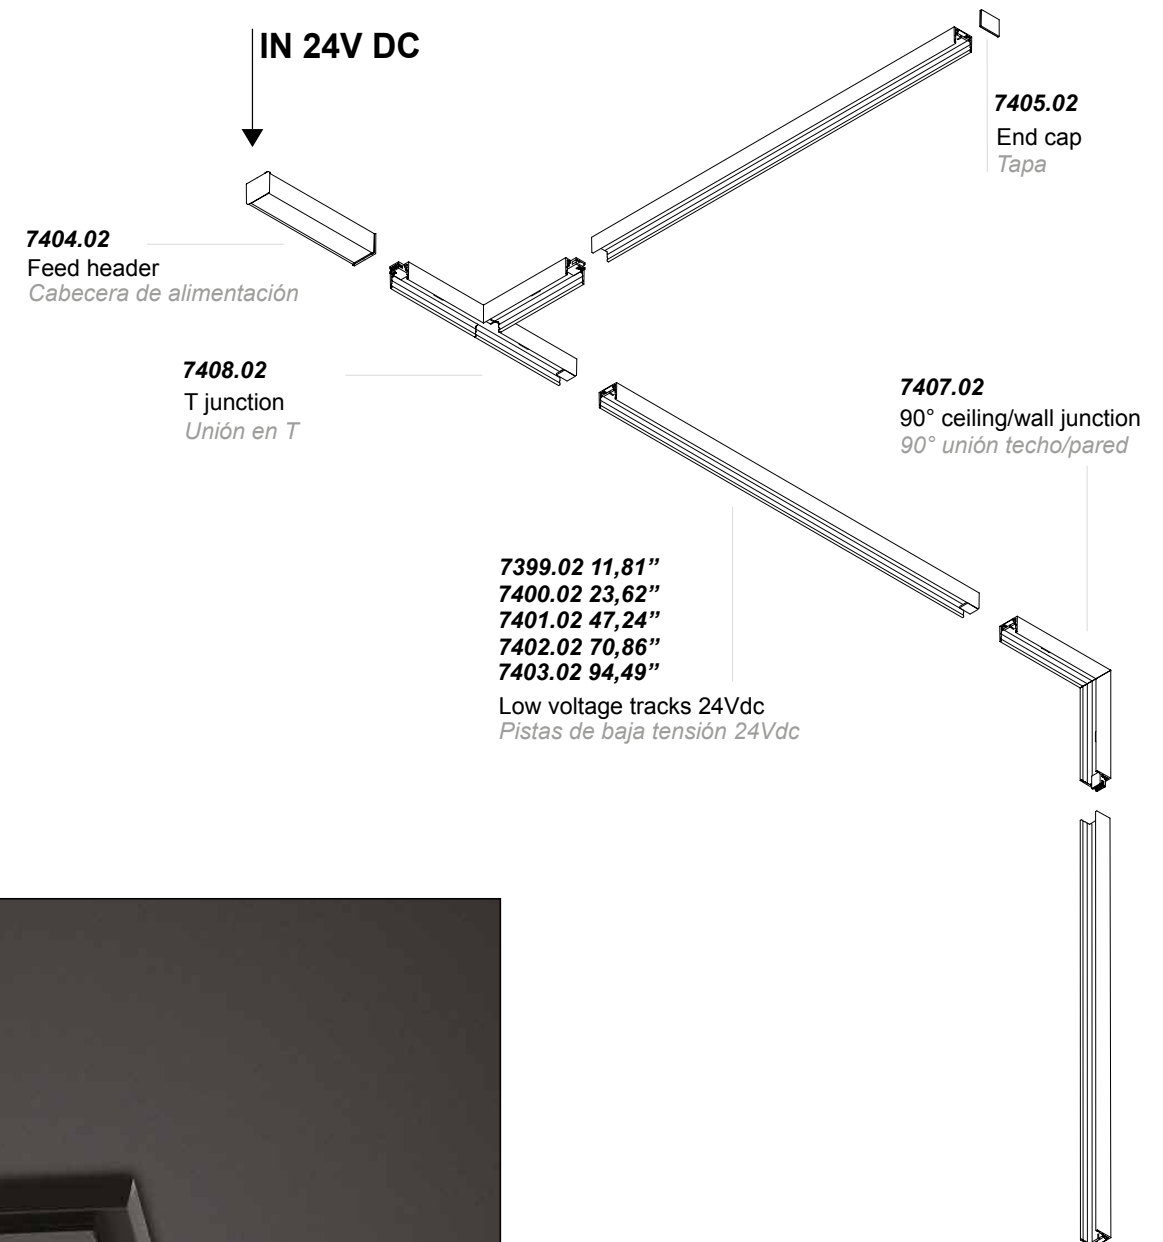

Tiny - 24V track products

Design U.T. EGOLUCE

⏪ ⏩ ⚠ WARNING!: THE TRACK IS NOT SECTIONAL / ¡ATENCIÓN!: LA PISTA NO ESTÁ SECCIONADA

ACCESSORIES ACCESORIOS

Feed header <i>Cabecera de alimentación</i> 7404._ _ .02 ■ Black - Negro	End cap <i>Tapa</i> 7405._ _ .02 ■ Black - Negro	Connection set <i>Conjunto de conexiones</i> 7406._ _ .02 ■ Black - Negro	90° ceiling/wall junction <i>90° unión techo/pared</i> 7407._ _ .02 ■ Black - Negro
T-junction <i>Unión en T</i> 7408._ _ .02 ■ Black - Negro	X-junction <i>Unión en X</i> 7409._ _ .02 ■ Black - Negro	90° joint <i>Junta de 90°</i> 7410._ _ .02 ■ Black - Negro	Track coverage 39,37" <i>Cobertura de vía 39,37"</i> 7411._ _ .02 ■ Black - Negro

CONFIGURATION EXAMPLE EJEMPLO DE CONFIGURACIÓN

DRIVERS CONDUCTORES

		6722	6724	6725	6723
U0160/24	IN:120-277V OUT:24V-60W	1-8 spots	1-8 spots	1-8 spots	1-5 spots
U0161/24	IN:120-277V OUT:24V-100W	1-13 spots	1-13 spots	1-13 spots	1-8 spots