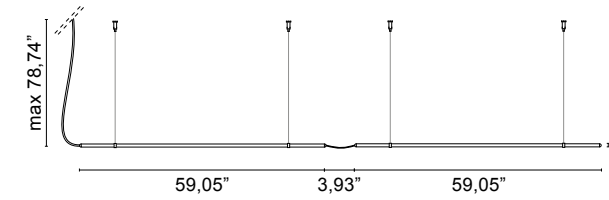

Suspension fixing kit supplied with the lamp
Kit de fijación de la suspensión suministrado con la lámpara

U1674 _ _ / _ _ 1.10 lb

.02 ■ Black - Negro

/W	LED 24V 37,5W	4440lm	4000K
/WW	LED 24V 37,5W	4050lm	3000K
/XW	LED 24V 37,5W	3600lm	2700K