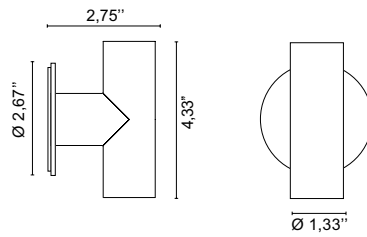

Joy

Design Officina di Architettura e Design

4672. / / 0.68 lb

- **.01** White - Blanco
- **.02** Black - Negro
- **.06** Green - Verde
- **.33** Stainless steel AISI 316L - Acero cepillado
- **.34** Painted corten finishing - Corten pintado

/W	4000K	LED 3W	500mA	442lm
/WW	3000K	LED 3W	500mA	420lm
/XW	2700K	LED 3W	500mA	398lm