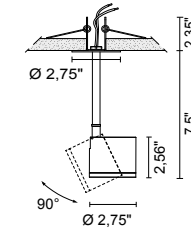

U6468 _ _ / _ _ / _ _ 1.32 lb

.01 White - Blanco

.02 Black - Negro

	Optic degree					
/W	/13 /40 /ST	LED 8,9W 500mA	17,8V	1353lm	4000K	
/WW	/13 /40 /ST	LED 8,9W 500mA	17,8V	1303lm	3000K	
/XW	/13 /40 /ST	LED 8,9W 500mA	17,8V	1244lm	2700K	