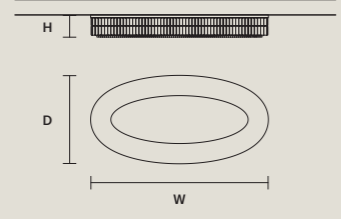

PALLADIO
PL 16/150/18 OV

W	150 cm / 59.10"
D	75 cm / 29.50"
H	18 cm / 7.10"
■	32 kg / 70.40 lb

STANDARD LIGHTING
16×E26×60 W MAX (NOT INCL.)*
* BULB MAX Ø 45 mm / 1.80"