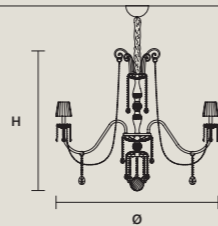

DIAMOND S 16/145/125

∅ 145 cm / 57.10"
H 125 cm / 49.20"
■ 32 kg / 70.40 lb

STANDARD LIGHTING
16×E12×40 W MAX (NOT INCL.)