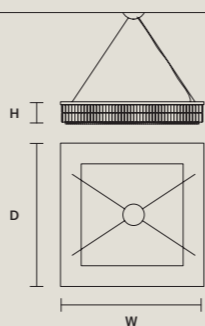

PALLADIO S 24/120/18 SQ

W 120 cm / 47.20"
D 120 cm / 47.20"
H 18 cm / 7.10"
■ 41 kg / 90.20 lb

STANDARD LIGHTING
24×E26×60 W MAX (NOT INCL.)
* BULB MAX Ø 45 mm / 1.80"