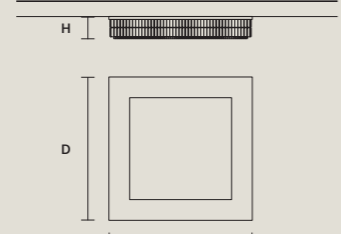

PALLADIO
PL 24/120/18 SQ

W	120 cm / 47.20"
D	120 cm / 47.20"
H	18 cm / 7.10"
■	41 kg / 90.20 lb

STANDARD LIGHTING
24×E26×60 W MAX (NOT INCL.)*
* BULB MAX Ø 45 mm / 1.80"