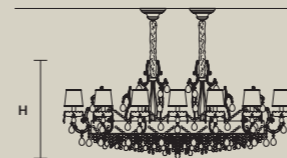

## ETERNAL S 24/152/65

W 152 cm / 59.80"  
D 86 cm / 33.90"  
H 65 cm / 25.60"  
■ 43 kg / 94.60 lb

STANDARD LIGHTING  
12×E14×10 W MAX (NOT INCL.)  
12×E27×20 W MAX (NOT INCL.)