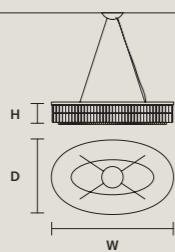

PALLADIO S 12/103/18 OV

W 103 cm / 40.60"
D 63 cm / 24.80"
H 18 cm / 7.10"
■ 23 kg / 50.60 lb

STANDARD LIGHTING
12×E26×60 W MAX (NOT INCL.)
* BULB MAX Ø 45 mm / 1.80"