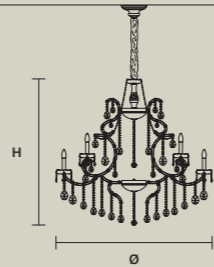

AQABA S 18/120/115

∅ 120 cm / 47.20"
H 115 cm / 45.30"
■ 41 kg / 90.20 lb

STANDARD LIGHTING 18×E14×10 W MAX (NOT INCL.)

INTEGRATED LED LIGHTING RGB-W 18×LED SOURCE - 153 W TOT

DW 18×LED SOURCE - 145,8 W TOT