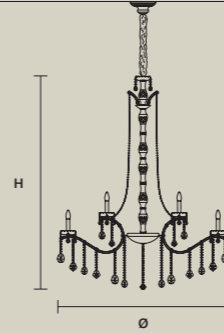

AQABA S 18/140/172

∅ 140 cm / 55.10"
H 172 cm / 67.70"
■ 38 kg / 83.60 lb

STANDARD LIGHTING 18×E14×10 W MAX (NOT INCL.)

INTEGRATED LED LIGHTING RGB-W 18×LED SOURCE - 153 W TOT

DW 18×LED SOURCE - 145,8 W TOT