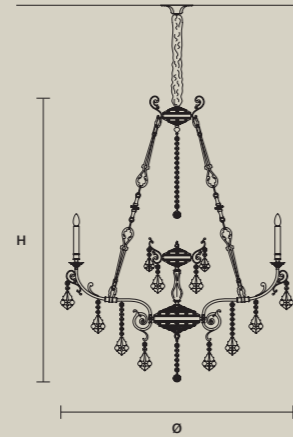

ODESSA
S 12/120/155

∅ 120 cm / 47.20"
H 155 cm / 61.00"
■ 41 kg / 90.20 lb

STANDARD LIGHTING
12×E14×10 W MAX (NOT INCL.)