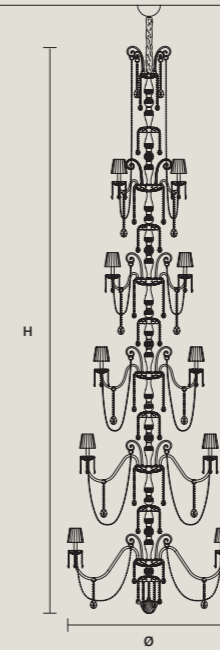

DIAMOND S 64/140/500

∅ 140 cm / 55.10"
H 500 cm / 196.90"
■ 100 kg / 220.00 lb

STANDARD LIGHTING
64×E12×40 W MAX (NOT INCL.)