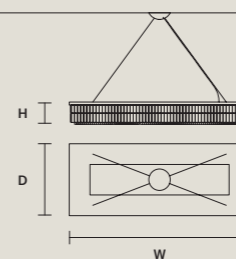

PALLADIO S 20/150/18 RC

W 150 cm / 59.10"
D 60 cm / 23.60"
H 18 cm / 7.10"
■ 37 kg / 81.40 lb

STANDARD LIGHTING
20×E26×60 W MAX (NOT INCL.)
* BULB MAX Ø 45 mm / 1.80"