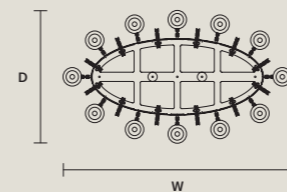

STANDARD LIGHTING

12×E12×40 W MAX (NOT INCL.)
12×E26×60 W MAX (NOT INCL.)