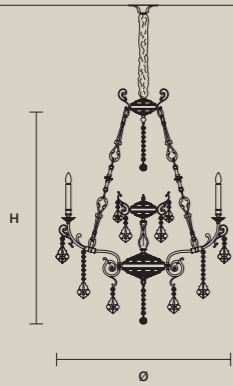

ODESSA
S 8/90/120

∅ 90 cm / 35.40"
H 120 cm / 47.20"
■ 24 kg / 52.80 lb

STANDARD LIGHTING
8×E14×10 W MAX (NOT INCL.)