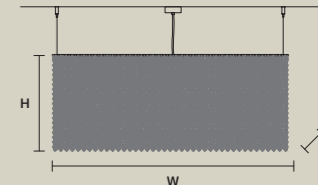

CUBO S/LONG/H

w 100 cm / 39.40"
d 12,5 cm / 4.90"
h 40 cm / 15.70"

STANDARD LIGHTING

11×E14×10 W MAX (NOT INCL.)