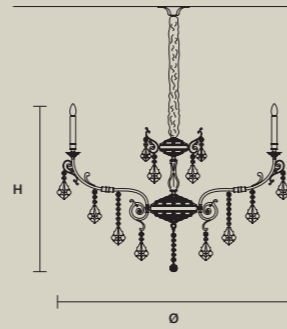

ODESSA
S 12/120/95

∅ 120 cm / 47.20"
H 95 cm / 37.40"
■ 35 kg / 77.00 lb

STANDARD LIGHTING
12×E14×10 W MAX (NOT INCL.)