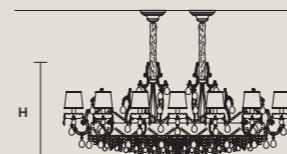

STANDARD LIGHTING

12×E12×40 W MAX (NOT INCL.)
12×E26×60 W MAX (NOT INCL.)