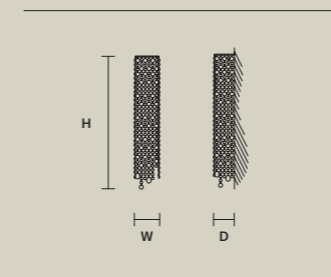

STANDARD LIGHTING

2×E14×10 W MAX (NOT INCL.)