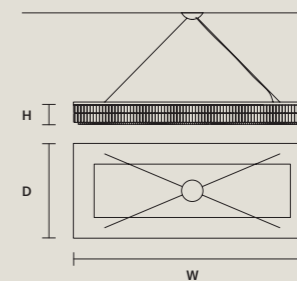

PALLADIO S 26/200/18 RC

W 200 cm / 78.70"
D 80 cm / 31.50"
H 18 cm / 7.10"
■ 52 kg / 114.40 lb

STANDARD LIGHTING
26×E26×60 W MAX (NOT INCL.)
* BULB MAX Ø 45 mm / 1.80"