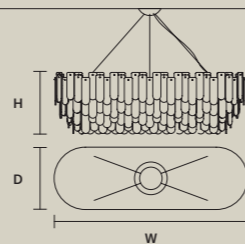

ROYALE S 36/155/50 OV

W 155 cm / 61.00"
D 50 cm / 19.70"
H 50 cm / 19.70"
■ 75 kg / 165.00 lb

STANDARD LIGHTING
36×E14×10 W MAX (NOT INCL.)