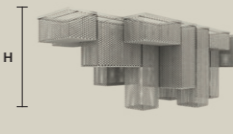

CUBO COMBO PL 300 RC

W	100 cm / 39.40"
D	300 cm / 118.10"
H	80 cm / 31.50"
■	189 kg / 415.80 lb

STANDARD LIGHTING
195×E14×10 W MAX (NOT INCL.)