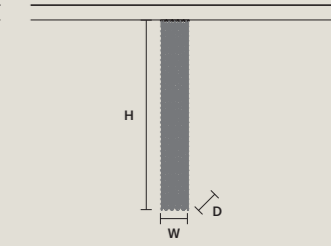

CUBO PL/SQUARE/SMALL 80

W	12,5 cm / 4.90"
D	12,5 cm / 4.90"
H	80 cm / 31.50"

STANDARD LIGHTING
3xE12x40 W MAX (NOT INCL.)