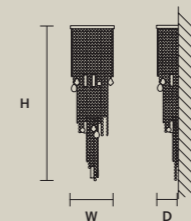

CRISTALLE A 8/30/103

w 30 cm / 11.80"
D 17 cm / 6.70"
H 103 cm / 40.60"
■ 5,5 kg / 12.10 lb

STANDARD LIGHTING
8×G9×10 W MAX (NOT INCL.)