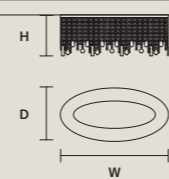

CRISTALLE PL 4/80/30 OV

W 80 cm / 31.50"
D 40 cm / 15.70"
H 30 cm / 11.80"
■ 11 kg / 24.30 lb

STANDARD LIGHTING
4×E26×60 W MAX (NOT INCL.)