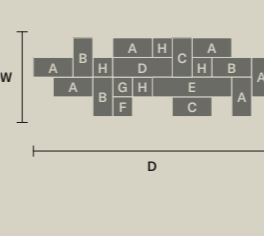

CUBO COMBO PL 300 RC

W	100 cm / 39.40"
D	300 cm / 118.10"
H	80 cm / 31.50"
■	189 kg / 415.80 lb

STANDARD LIGHTING
195×E14×10 W MAX (NOT INCL.)