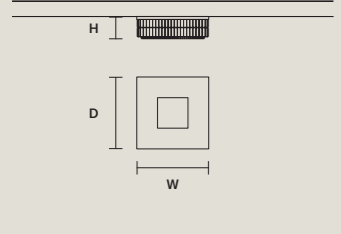

PALLADIO
PL 12/60/18 SQ

W	60 cm / 23.60"
D	60 cm / 23.60"
H	18 cm / 7.10"
■	17 kg / 37.40 lb

STANDARD LIGHTING
12×E26×60 W MAX (NOT INCL.)*
* BULB MAX Ø 45 mm / 1.80"