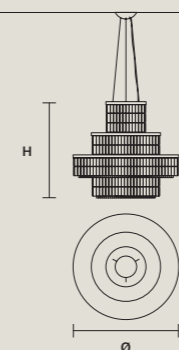

### PALLADIO S 15/90/80

∅ 90 cm / 35.40"  
H 80 cm / 31.50"  
■ 29 kg / 63.80 lb

STANDARD LIGHTING  
15×E26×60 W MAX (NOT INCL.)  
\* BULB MAX Ø 45 mm / 1.80"

**PALLADIO**  
**PL 8/60/18 RD**

|   |                  |
|---|------------------|
| ∅ | 60 cm / 23.60"   |
| H | 18 cm / 7.10"    |
| ■ | 14 kg / 30.80 lb |