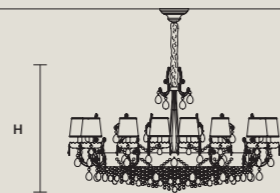

### ETERNAL A 4/57/40

W 57 cm / 22.40"  
D 30 cm / 11.80"  
H 40 cm / 15.70"  
■ 5,5 kg / 12.10 lb