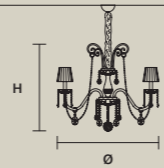

DIAMOND S 8/88/76

∅ 88 cm / 34.60"
H 76 cm / 29.90"
■ 14 kg / 30.80 lb

STANDARD LIGHTING
8×E14×10 W MAX (NOT INCL.)