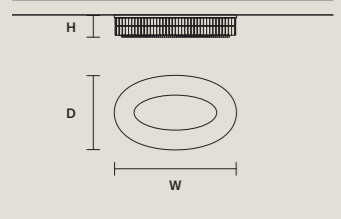

PALLADIO
PL 12/103/18 OV

W	103 cm / 40.60"
D	63 cm / 24.80"
H	18 cm / 7.10"
■	23 kg / 50.60 lb

STANDARD LIGHTING
12×E26×60 W MAX (NOT INCL.)*
* BULB MAX Ø 45 mm / 1.80"