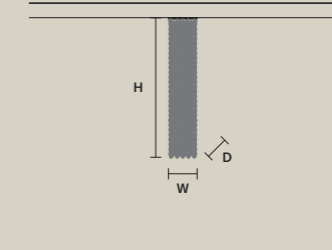

W 12,5 cm / 4.90"  
D 12,5 cm / 4.90"  
H 60 cm / 23.60"

STANDARD LIGHTING  
3xE14x10 W MAX (NOT INCL.)

**CUBO PL/SQUARE/ SMALL 80**

W 12,5 cm / 4.90"  
D 12,5 cm / 4.90"  
H 80 cm / 31.50"

STANDARD LIGHTING  
3xE14x10 W MAX (NOT INCL.)