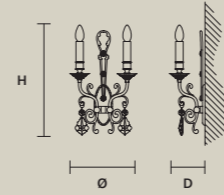

ODESSA
A 2/27/43

W 27 cm / 10.60"
D 14 cm / 5.50"
H 43 cm / 16.90"
■ 1,5 kg / 3.30 lb

STANDARD LIGHTING
2×E14×10 W MAX (NOT INCL.)