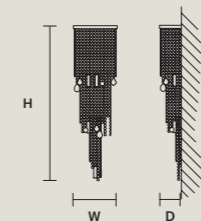

CRISTALLE A 8/30/103

W 30 cm / 11.80"
D 17 cm / 6.70"
H 103 cm / 40.60"
■ 5,5 kg / 12.10 lb

STANDARD LIGHTING
8×G9×40 W MAX (NOT INCL.)