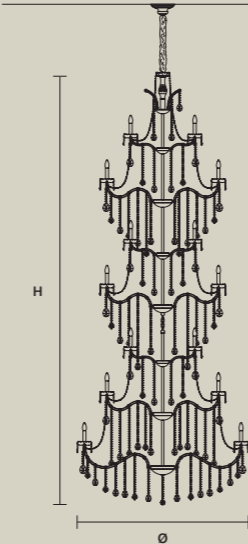

AQABA S 70/150/380

∅ 150 cm / 59.10"
H 380 cm / 149.60"
■ 105 kg / 231.00 lb

STANDARD LIGHTING
70×E14×10 W MAX (NOT INCL.)

INTEGRATED LED LIGHTING
RGB-W 70×LED SOURCE - 595 W TOT
DW 70×LED SOURCE - 567 W TOT