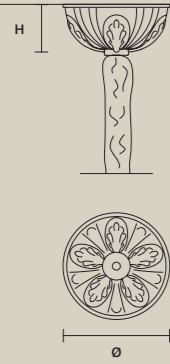

SINGLE CANOPY

SIZE		FINISHINGS	PRODUCT NAME
Ø	20 cm / 7.90"	G03	ODESSA S 8/90/120
H	8 cm / 3.10"		ODESSA S 12/120/95
			ODESSA S 12/120/155