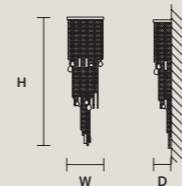

CRISTALLE A 8/25/70

W 25 cm / 9.80"
D 12 cm / 4.70"
H 70 cm / 27.60"
■ 4,5 kg / 9.90 lb

STANDARD LIGHTING
8×G9×40 W MAX (NOT INCL.)