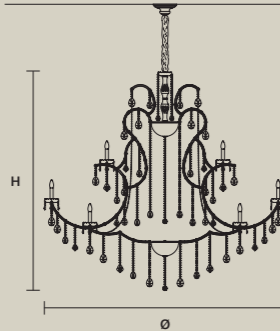

AQABA S 56/210/190

∅ 210 cm / 82.70"
H 190 cm / 74.80"
■ 132 kg / 290.40 lb

STANDARD LIGHTING
56×E14×10 W MAX (NOT INCL.)

INTEGRATED LED LIGHTING
RGB-W 56×LED SOURCE - 476 W TOT
DW 56×LED SOURCE - 453,6 W TOT