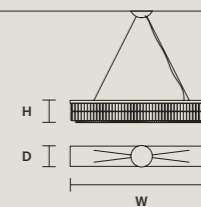

PALLADIO S 7/120/18 LN

W 120 cm / 47.20"
D 17 cm / 6.70"
H 18 cm / 7.10"
■ 11 kg / 24.20 lb

STANDARD LIGHTING
7×E26×60 W MAX (NOT INCL.)
* BULB MAX Ø 45 mm / 1.80"