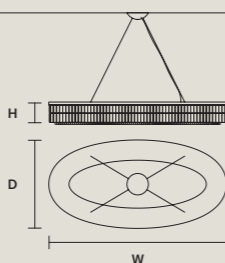

PALLADIO S 16/150/18 OV

W 150 cm / 59.10"
D 75 cm / 29.50"
H 18 cm / 7.10"
■ 32 kg / 70.40 lb

STANDARD LIGHTING
16×E26×60 W MAX (NOT INCL.)
* BULB MAX Ø 45 mm / 1.80"