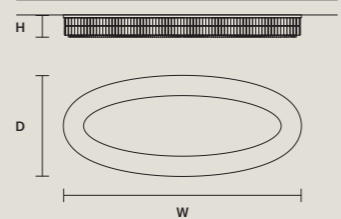

PALLADIO
PL 22/200/18 OV

W	200 cm / 78.70"
D	85 cm / 33.50"
H	18 cm / 7.10"
■	48 kg / 105.60 lb

STANDARD LIGHTING
22×E26×60 W MAX (NOT INCL.)*
* BULB MAX Ø 45 mm / 1.80"