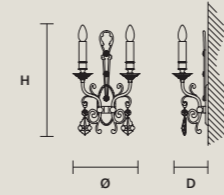

### ODESSA A 2/27/43

W 27 cm / 10.60"  
D 14 cm / 5.50"  
H 43 cm / 16.90"  
■ 1,5 kg / 3.30 lb

STANDARD LIGHTING  
2×E12×40 W MAX (NOT INCL.)