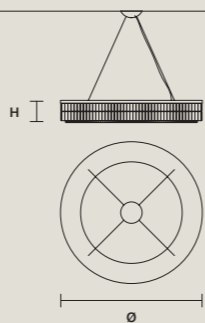

PALLADIO S 16/120/18 RD

∅ 120 cm / 47.20"
H 18 cm / 7.10"
■ 45 kg / 99.00 lb

STANDARD LIGHTING
16×E26×60 W MAX (NOT INCL.)
* BULB MAX Ø 45 mm / 1.80"