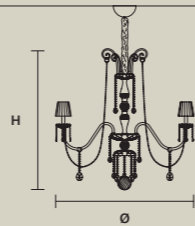

DIAMOND S 12/120/120

∅ 120 cm / 47.20"
H 120 cm / 47.20"
■ 25 kg / 55.00 lb

STANDARD LIGHTING
12×E14×10 W MAX (NOT INCL.)