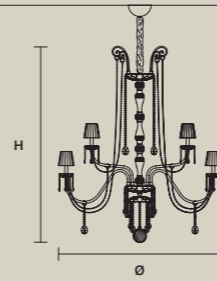

DIAMOND S 24/143/175

∅ 143 cm / 56.30"
H 175 cm / 68.90"
■ 44 kg / 96.80 lb

STANDARD LIGHTING
24×E14×10 W MAX (NOT INCL.)