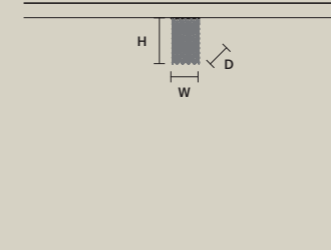

CUBO PL/SQUARE/ SMALL 20

W 12,5 cm / 4.90"
D 12,5 cm / 4.90"
H 20 cm / 7.90"

STANDARD LIGHTING
1xE14x10 W MAX (NOT INCL.)