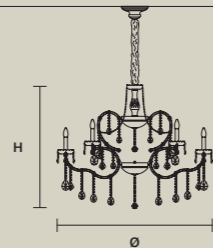

AQABA S 18/120/100

∅ 120 cm / 47.20"
H 100 cm / 39.40"
■ 35 kg / 77.00 lb

STANDARD LIGHTING 18×E14×10 W MAX (NOT INCL.)

INTEGRATED LED LIGHTING RGB-W 18×LED SOURCE - 153 W TOT

DW 18×LED SOURCE - 145,8 W TOT