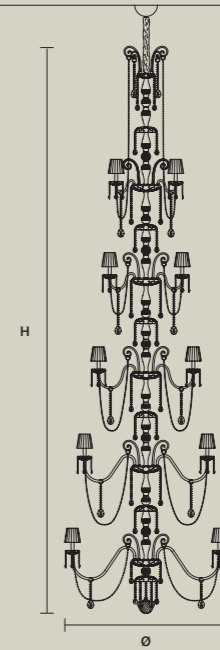

DIAMOND S 64/140/500

∅ 140 cm / 55.10"
H 500 cm / 196.90"
■ 100 kg / 220.00 lb

STANDARD LIGHTING
64×E14×10 W MAX (NOT INCL.)