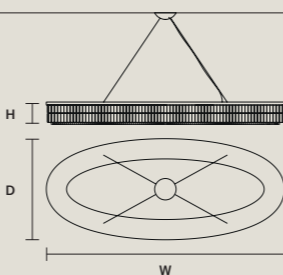

PALLADIO S 22/200/18 OV

W 200 cm / 78.70"
D 85 cm / 33.50"
H 18 cm / 7.10"
■ 48 kg / 105.60 lb

STANDARD LIGHTING
22×E26×60 W MAX (NOT INCL.)
* BULB MAX Ø 45 mm / 1.80"