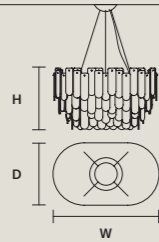

STANDARD LIGHTING

12×E12×40 W MAX (NOT INCL.)