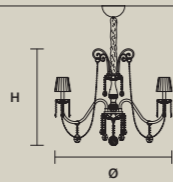

DIAMOND S 12/103/85

∅ 103 cm / 40.60"
H 85 cm / 33.50"
■ 18 kg / 39.60 lb

STANDARD LIGHTING
12×E14×10 W MAX (NOT INCL.)