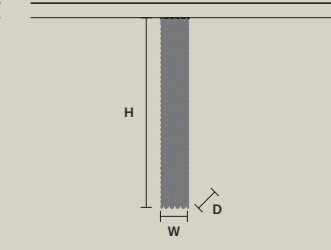

W 12,5 cm / 4.90"  
D 12,5 cm / 4.90"  
H 60 cm / 23.60"

STANDARD LIGHTING  
3xE14x10 W MAX (NOT INCL.)

**CUBO PL/SQUARE/ SMALL 80**

W 12,5 cm / 4.90"  
D 12,5 cm / 4.90"  
H 80 cm / 31.50"

STANDARD LIGHTING  
3xE14x10 W MAX (NOT INCL.)