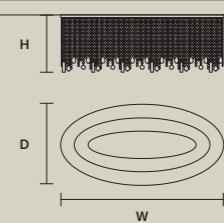

### CRISTALLE A 8/25/70

w 25 cm / 9.80"  
D 12 cm / 4.70"  
H 70 cm / 27.60"  
■ 4,5 kg / 9.90 lb

STANDARD LIGHTING  
8×G9×10 W MAX (NOT INCL.)