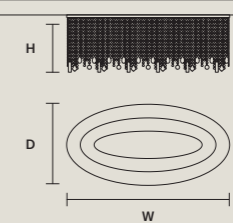

CRISTALLE PL 6/120/40 OV

W 120 cm / 47.20"
D 60 cm / 23.60"
H 40 cm / 15.70"
■ 22 kg / 48.40 lb

STANDARD LIGHTING
6×E26×60 W MAX (NOT INCL.)