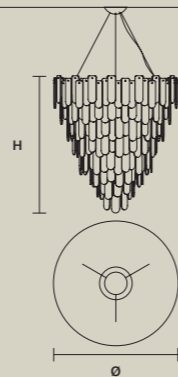

ROYALE S 40/100/110

∅ 100 cm / 39.40"
H 110 cm / 43.30"
■ 90 kg / 198.00 lb

STANDARD LIGHTING
40×E14×10 W MAX (NOT INCL.)