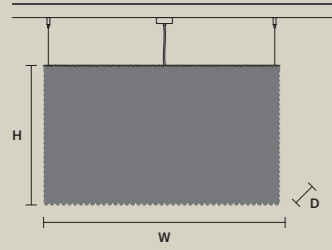

## CUBO S/LONG/H

w 100 cm / 39.40"  
d 12,5 cm / 4.90"  
h 40 cm / 15.70"

STANDARD LIGHTING

11×E14×10 W MAX (NOT INCL.)

**CUBO S/LONG/I**

W 100 cm / 39.40"  
D 12,5 cm / 4.90"  
H 60 cm / 23.60"

STANDARD LIGHTING  
11xE14x10 W MAX (NOT INCL.)