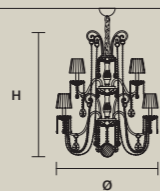

DIAMOND S 16/95/120

∅ 95 cm / 37.40"
H 120 cm / 47.20"
■ 25 kg / 55.00 lb

STANDARD LIGHTING
16×E14×10 W MAX (NOT INCL.)