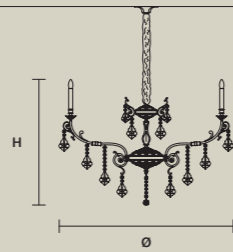

ODESSA
S 8/90/80

∅ 90 cm / 35.40"
H 80 cm / 31.50"
■ 18 kg / 39.60 lb

STANDARD LIGHTING
8×E14×10 W MAX (NOT INCL.)