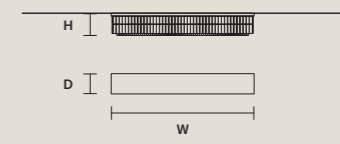

PALLADIO
PL 7/120/18 LN

W	120 cm / 47.20"
D	17 cm / 6.70"
H	18 cm / 7.10"
■	11 kg / 24.20 lb

STANDARD LIGHTING
7×E26×60 W MAX (NOT INCL.)*
* BULB MAX Ø 45 mm / 1.80"