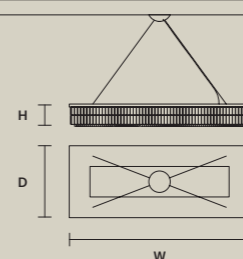

STANDARD LIGHTING

20×E27×20 W MAX (NOT INCL.)
* BULB MAX Ø 45 mm / 1.80"