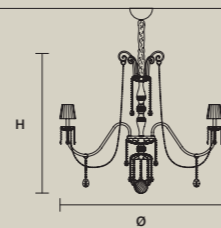

DIAMOND S 16/145/125

∅ 145 cm / 57.10"
H 125 cm / 49.20"
■ 32 kg / 70.40 lb

STANDARD LIGHTING
16×E14×10 W MAX (NOT INCL.)