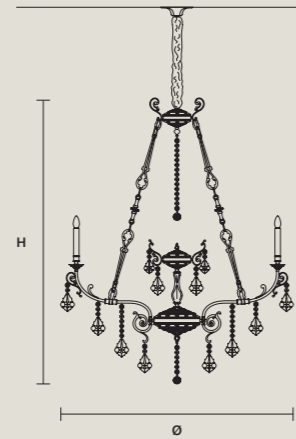

ODESSA S 12/120/155

∅ 120 cm / 47.20"
H 155 cm / 61.00"
■ 41 kg / 90.20 lb

STANDARD LIGHTING
12×E12×40 W MAX (NOT INCL.)