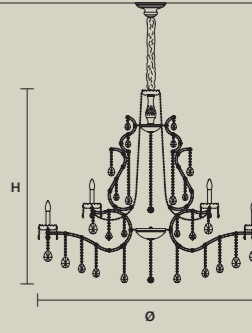

AQABA S 24/155/130

∅ 155 cm / 61.00"
H 130 cm / 51.20"
■ 55 kg / 121.00 lb

STANDARD LIGHTING 24×E14×10 W MAX (NOT INCL.)

INTEGRATED LED LIGHTING RGB-W 24×LED SOURCE - 204 W TOT

DW 24×LED SOURCE - 194,4 W TOT